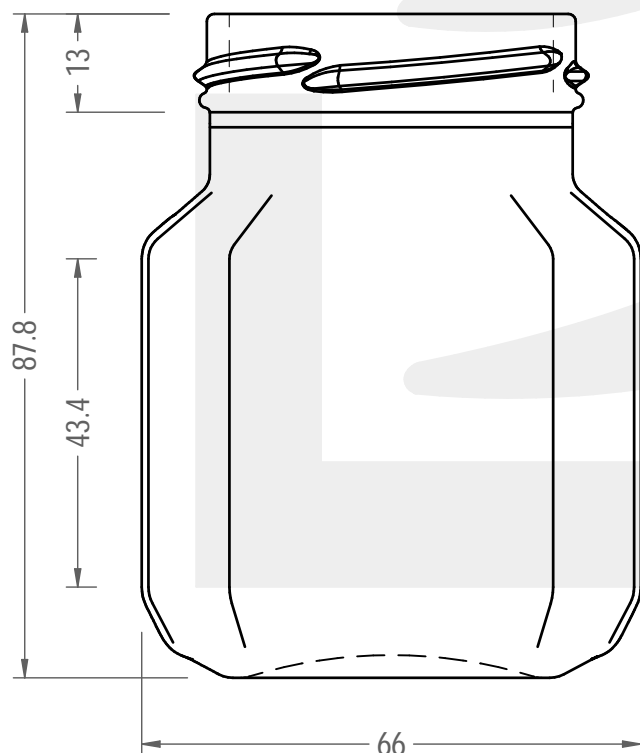

# VASO QUADRO GOURMET 212 T 53 KL \*

Colore : BIANCO  
Color : BIANCO

bruni glass

berlinpackaging.eu

Il disegno è puramente indicativo e non vincolante - Berlin Packaging Italy S.p.A. non assume garanzia od obbligazione alcuna per l'utilizzo del presente disegno nè per le informazioni in esso riportate  
This drawing is approximate and not binding - Berlin Packaging Italy S.p.A. does not assume any guarantee or obligation for use of this drawing or for information contained therein

Capacità R.B. (c.c.): Brimful capacity (c.c.):	212	Peso vetro (gr): Glass weight (gr):	180
Altezza tot. (mm): Total height (mm):	87.8	Bocca: Finish:	TWIST-OFF
Diametro corpo (mm): Body diameter (mm):	80	Min. foro passante (mm): Minimum through bore (mm):	
Resistenza a pressione (bar): Pressure resistance (bar):	-	Scala: Scale:	1:1