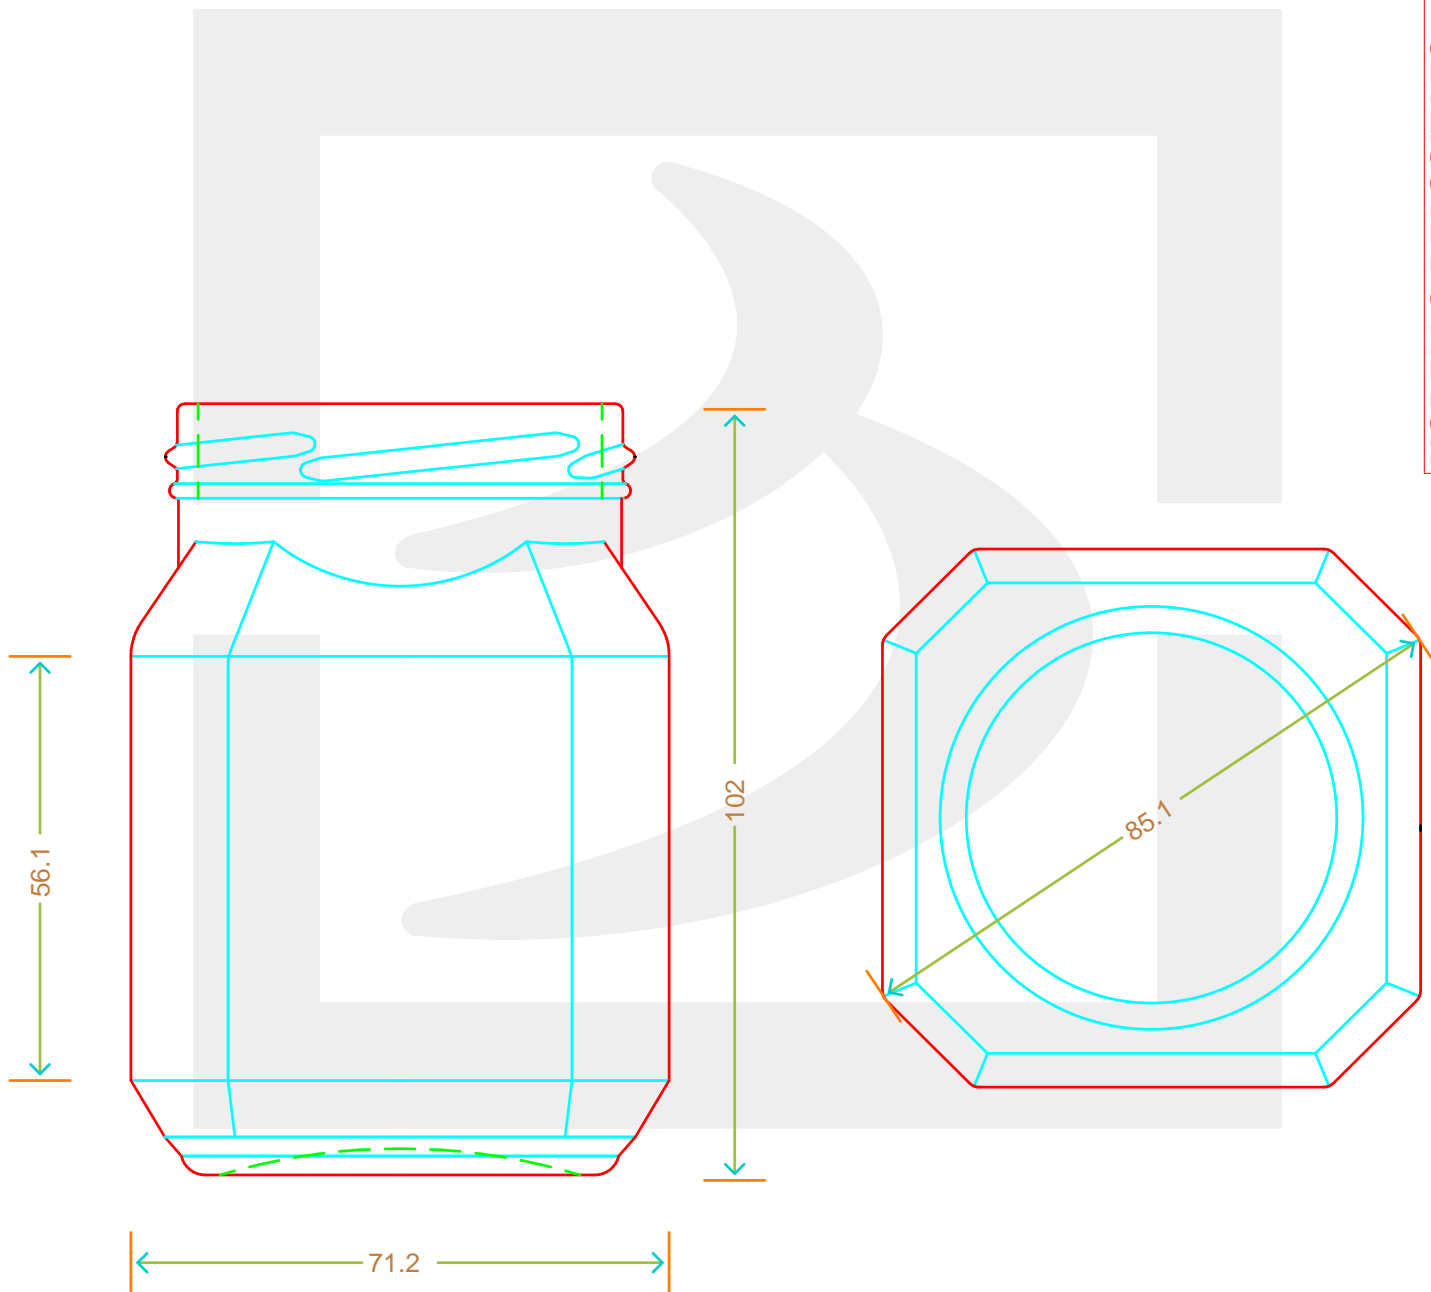

ARTICOLO / ITEM

VASO QUADRO GOURMET 314 ALTO T63 Y*

Colore : BIANCO
Color : BIANCO

bruni glass

berlinpackaging.eu

MODELLO DEPOSITATO - PATENTED

Il disegno è puramente indicativo e non vincolante - Berlin Packaging Italy S.p.A. non assume garanzia od obbligazione alcuna per l'utilizzo del presente disegno nè per le informazioni in esso riportate
This drawing is approximate and not binding - Berlin Packaging Italy S.p.A. does not assume any guarantee or obligation for use of this drawing or for information contained therein

Capacità R.B. (c.c.): Brimful capacity (c.c.):	314	Peso vetro (gr): Glass weight (gr):	250
Altezza tot. (mm): Total height (mm):	102	Bocca: Finish:	TWIST-OFF
Diametro corpo (mm): Body diameter (mm):	71.2	Min. foro passante (mm): Minimum through bore (mm):	
Resistenza a pressione (bar): Pressure resistance (bar):	-	Scala: Scale:	1:1