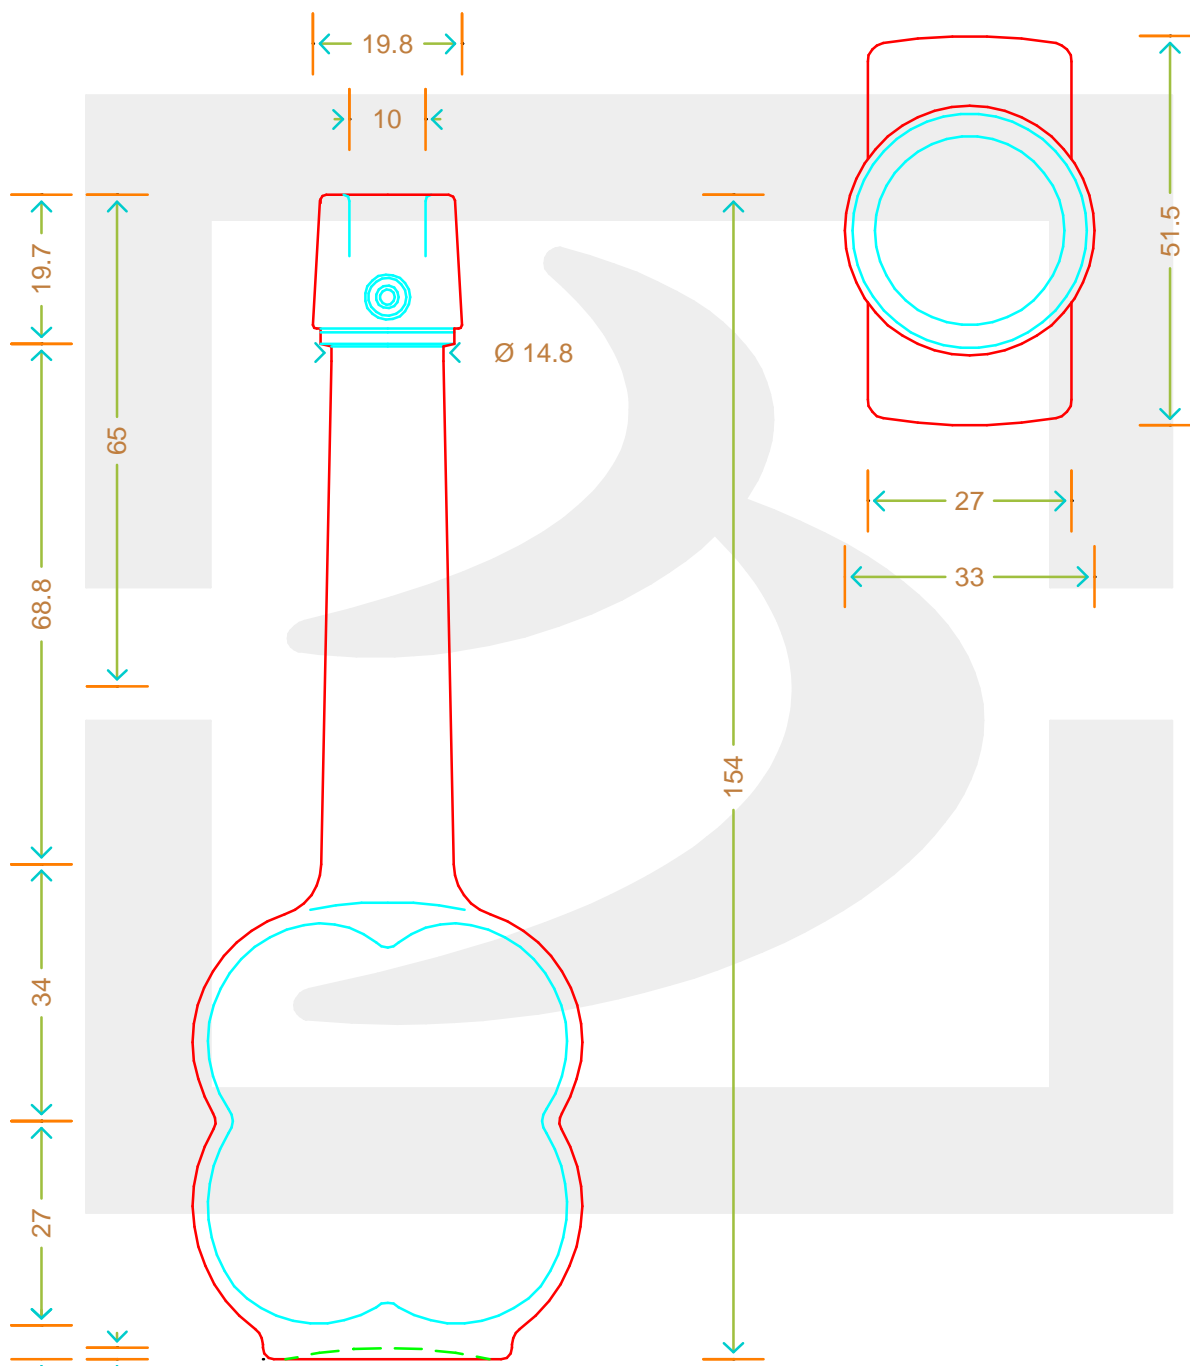

ARTICOLO / ITEM

BOT. QUADRIFOGLIO MIGNON 40 TM *

Colore : BIANCO
Color :

berlin glass

berlinpackaging.eu

Il disegno è puramente indicativo e non vincolante - Berlin Packaging Italy S.p.A. non assume garanzia od obbligazione alcuna per l'utilizzo del presente disegno nè per le informazioni in esso riportate
This drawing is approximate and not binding - Berlin Packaging Italy S.p.A. does not assume any guarantee or obligation for use of this drawing or for information contained therein

Capacità R.B. (c.c.): Brimful capacity (c.c.):	45	Peso vetro (gr): Glass weight (gr):	100
Altezza tot. (mm): Total height (mm):	154	Bocca: Finish:	TAPPO MECCANICO
Diametro corpo (mm): Body diameter (mm):	51.5	Min. foro passante (mm): Minimum through bore (mm):	
Resistenza a pressione (bar): Pressure resistance (bar):	-	Scala: Scale:	1:1