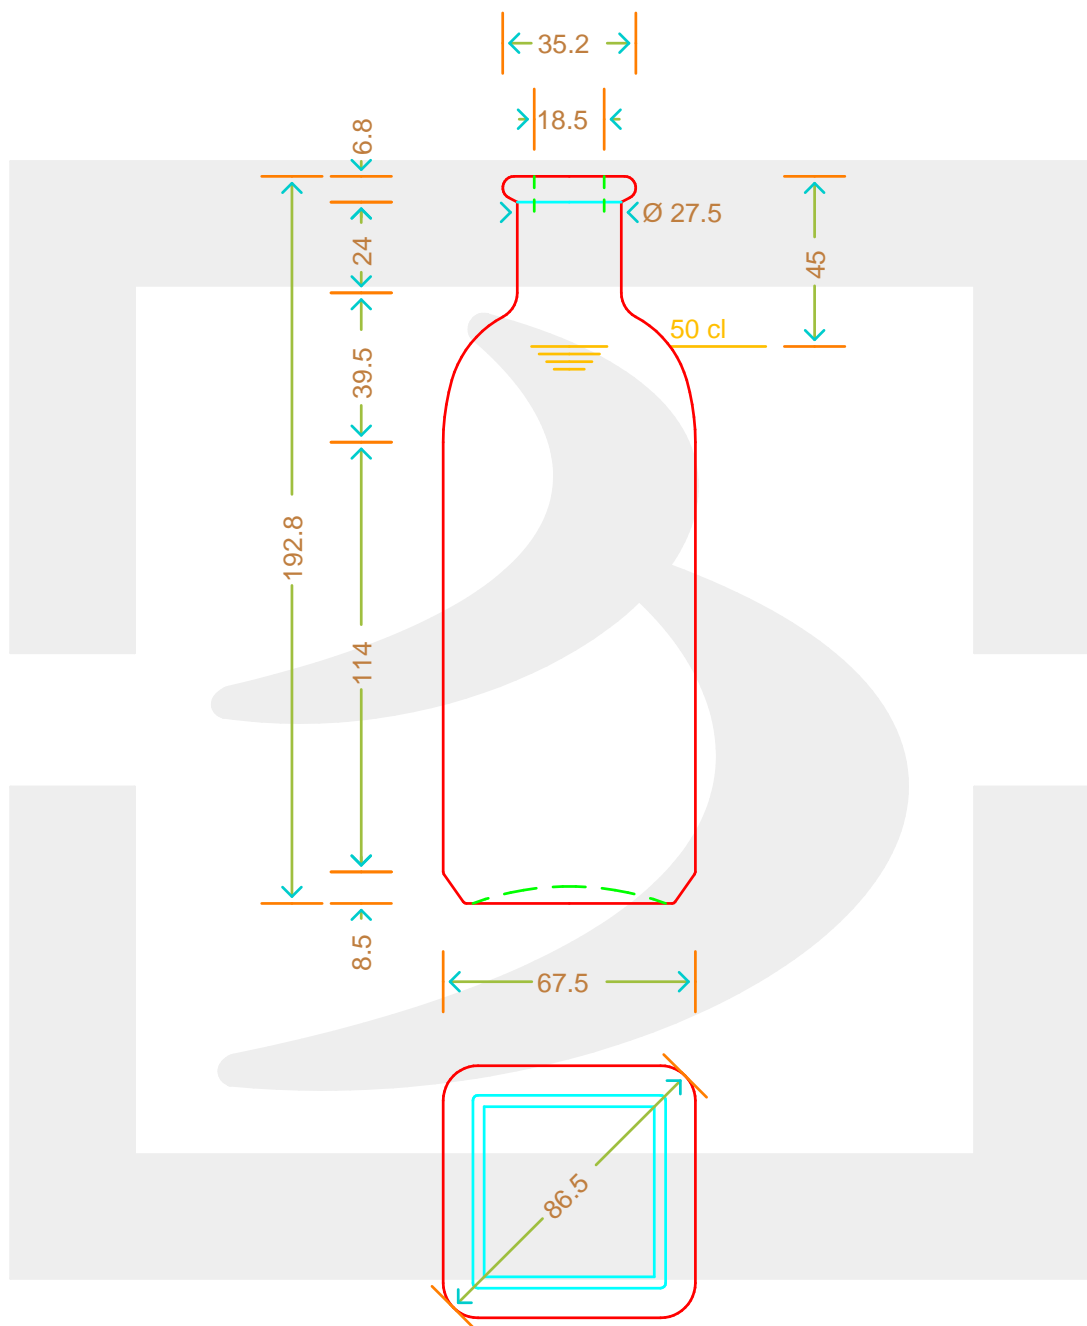

ARTICOLO / ITEM

BOT. QUADROTTA 500 A 6,8 BT *

Colore : BIANCO EXTRA
Color :

berlinpackaging.eu

Il disegno è puramente indicativo e non vincolante - Berlin Packaging Italy S.p.A. non assume garanzia od obbligazione alcuna per l'utilizzo del presente disegno nè per le informazioni in esso riportate
This drawing is approximate and not binding - Berlin Packaging Italy S.p.A. does not assume any guarantee or obligation for use of this drawing or for information contained therein

Capacità R.B. (c.c.): Brimful capacity (c.c.):	515	Peso vetro (gr): Glass weight (gr):	350
Altezza tot. (mm): Total height (mm):	188.8	Bocca: Finish:	ANELLO
Diametro corpo (mm): Body diameter (mm):	66.7	Min. foro passante (mm): Minimum through bore (mm):	16
Resistenza a pressione (bar): Pressure resistance (bar):	-	Scala: Scale:	1:1

Per ulteriori informazioni tecniche contattare il referente commerciale
For full technical details please contact sales representative

COD. ARTICOLO / ITEM CODE
18799P2

Data ultimo aggiornamento / Last update: 22/11/2021
Origine / Source: 18799