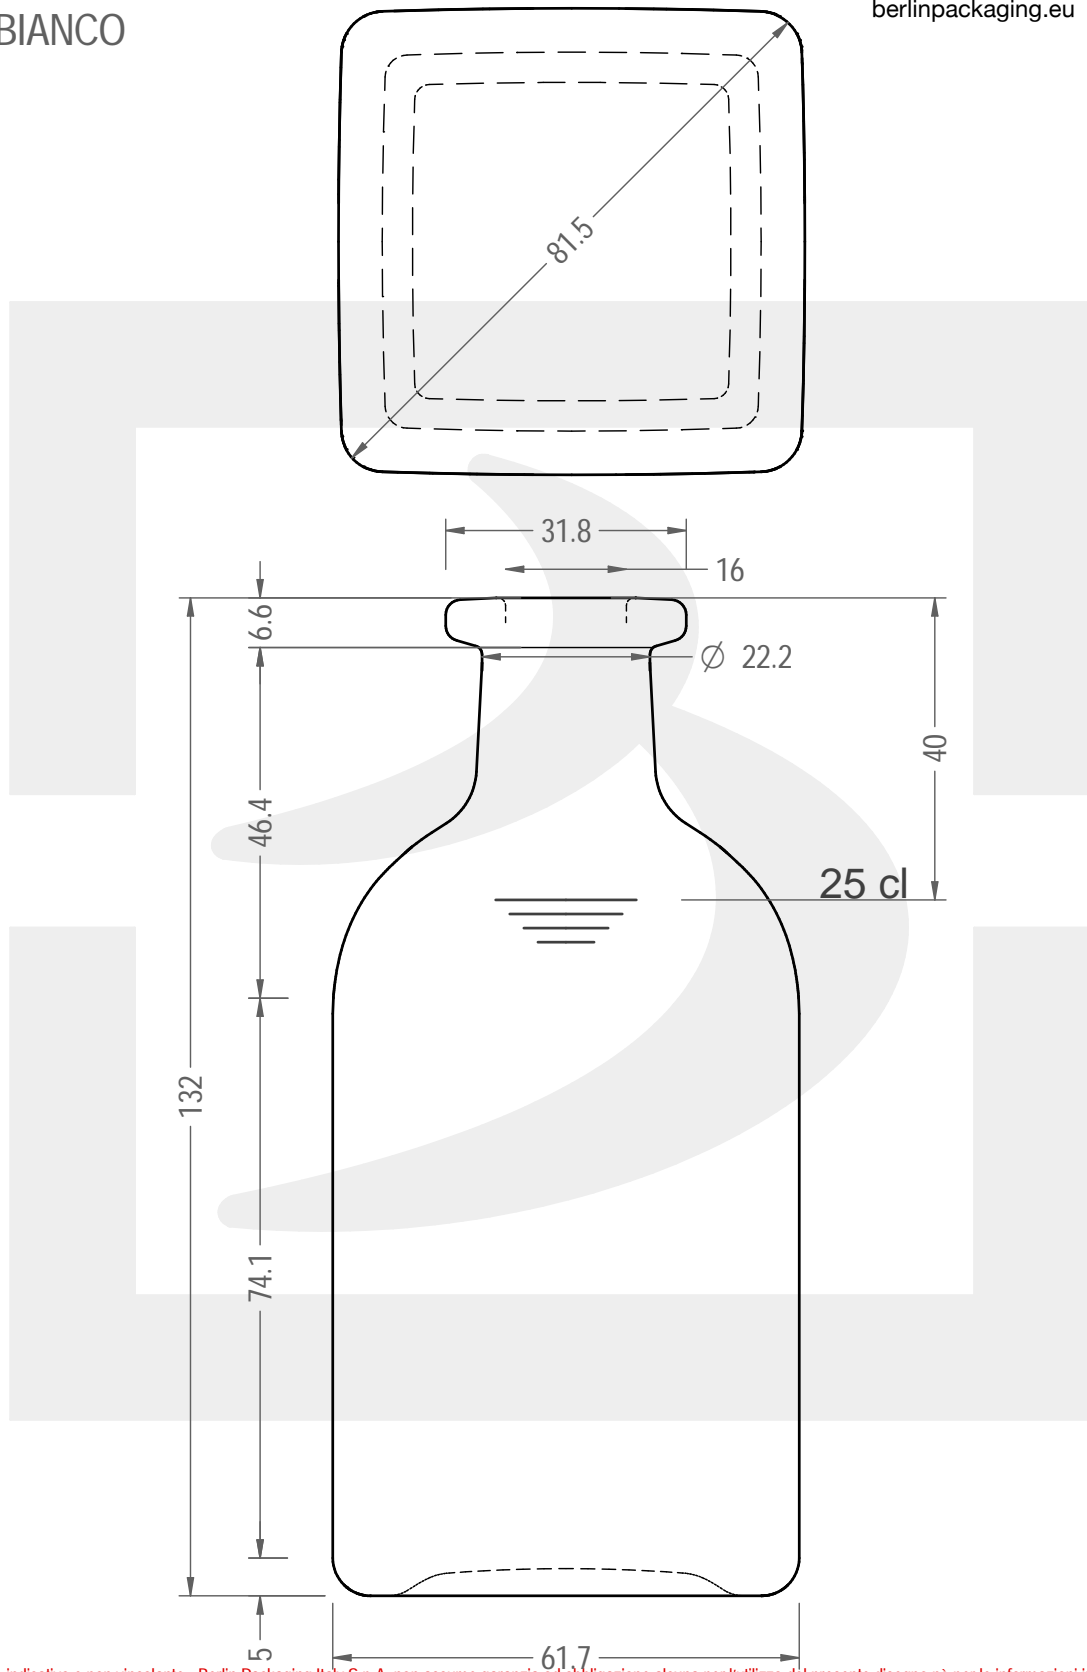

ARTICOLO / ITEM

BOT. QUADROTTA 250 BP *

bruni glass

berlinpackaging.eu

Colore : BIANCO
Color : BIANCO

Il disegno è puramente indicativo e non vincolante - Berlin Packaging Italy S.p.A. non assume garanzia od obbligazione alcuna per l'utilizzo del presente disegno nè per le informazioni in esso riportate
This drawing is approximate and not binding - Berlin Packaging Italy S.p.A. does not assume any guarantee or obligation for use of this drawing or for information contained therein

Capacità R.B. (c.c.):	268	Peso vetro (gr):	250
Brimful capacity (c.c.):		Glass weight (gr):	
Altezza tot. (mm):	132	Bocca:	BOCCA PROFUMO
Total height (mm):		Finish:	
Diametro corpo (mm):	61.7	Min. foro passante (mm):	15,5
Body diameter (mm):		Minimum through bore (mm):	
Resistenza a pressione (bar):	-	Scala:	1:1
Pressure resistance (bar):		Scale:	