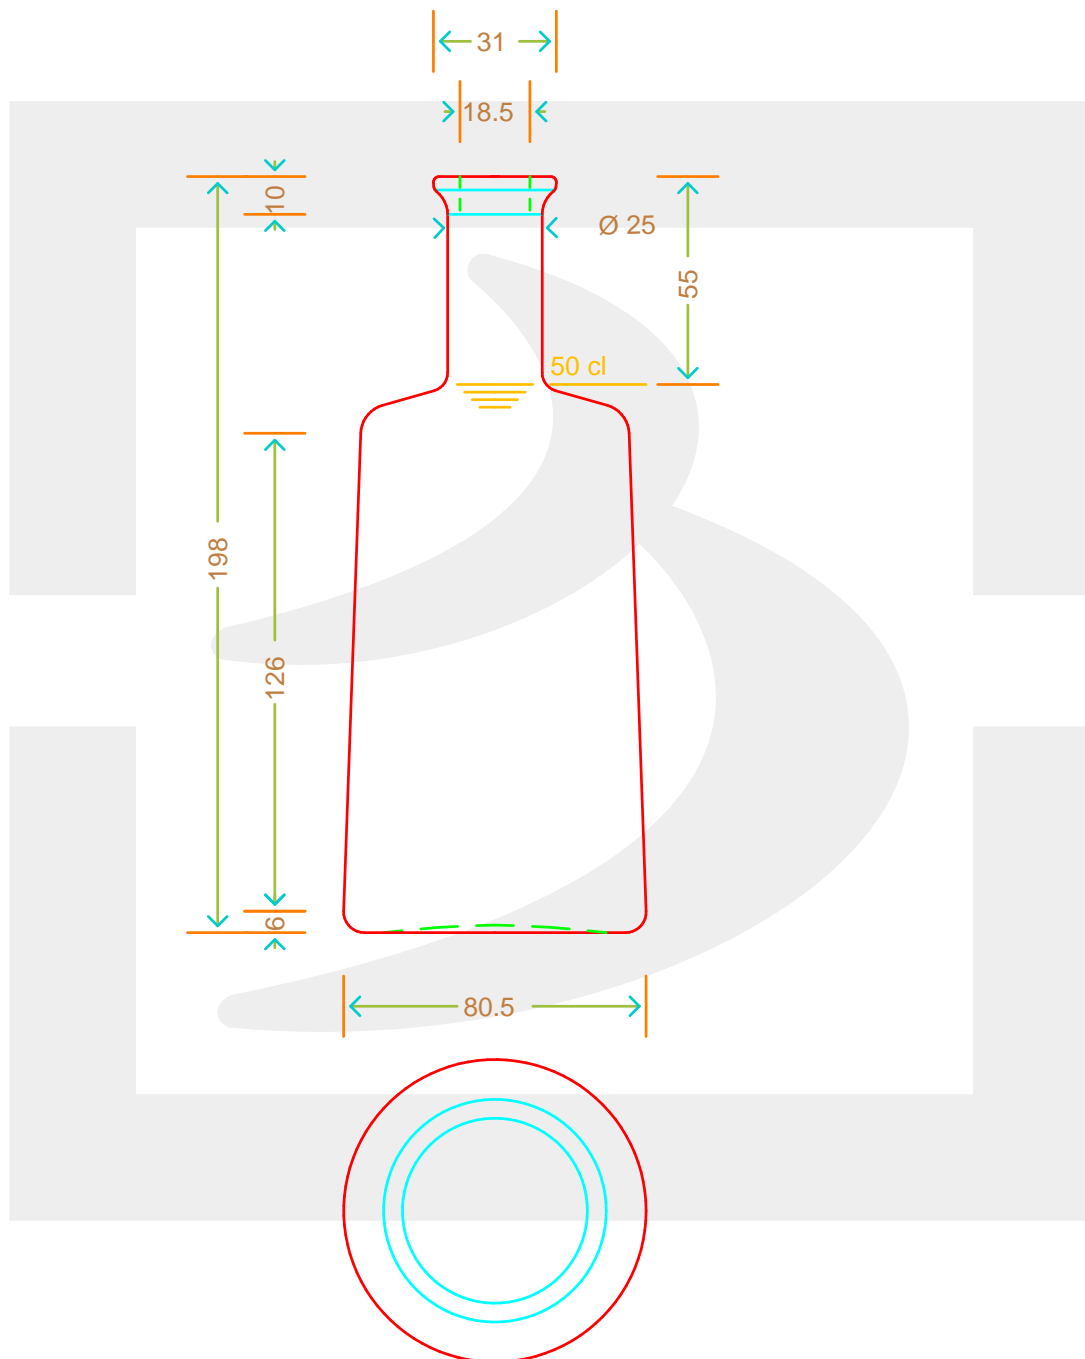

ARTICOLO / ITEM

BOT. PRIMULA 500 BP VA BA

Colore : VERDE ANTICO
Color :

berlinpackaging.eu

Il disegno è puramente indicativo e non vincolante - Berlin Packaging Italy S.p.A. non assume garanzia od obbligazione alcuna per l'utilizzo del presente disegno nè per le informazioni in esso riportate
This drawing is approximate and not binding - Berlin Packaging Italy S.p.A. does not assume any guarantee or obligation for use of this drawing or for information contained therein

Capacità R.B. (c.c.):	500	Peso vetro (gr):	350
Brimful capacity (c.c.):		Glass weight (gr):	
Altezza tot. (mm):	198	Bocca:	BOCCA PROFUMO
Total height (mm):		Finish:	
Diametro corpo (mm):	80.5	Min. foro passante (mm):	
Body diameter (mm):		Minimum through bore (mm):	
Resistenza a pressione (bar):	-	Scala:	1:1
Pressure resistance (bar):		Scale:	

Per ulteriori informazioni tecniche contattare il referente commerciale
For full technical details please contact sales representative

COD. ARTICOLO / ITEM CODE
11892P2

Data ultimo aggiornamento / Last update: 01/12/2021
Origine / Source: 11892