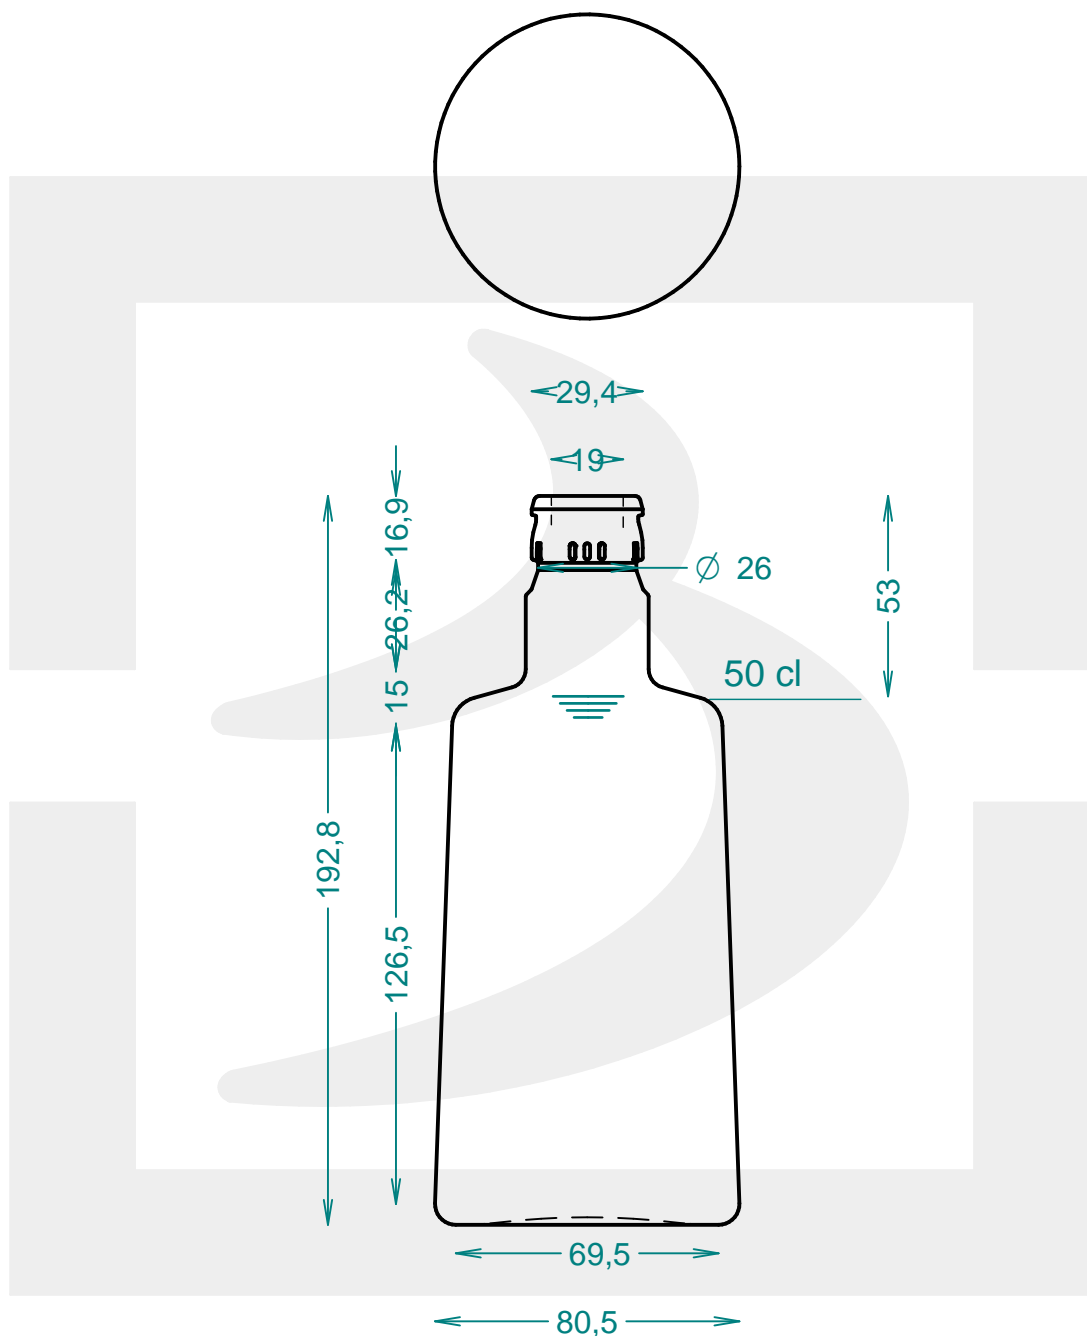

ARTICOLO / ITEM

BOT. PRIMULA 500 TOP VA R *

Colore : VERDE ANTICO
Color :

berlinpackaging.eu

Il disegno è puramente indicativo e non vincolante - Berlin Packaging Italy S.p.A. non assume garanzia od obbligazione alcuna per l'utilizzo del presente disegno nè per le informazioni in esso riportate
This drawing is approximate and not binding - Berlin Packaging Italy S.p.A. does not assume any guarantee or obligation for use of this drawing or for information contained therein

Capacità R.B. (c.c.):	522	Peso vetro (gr):	365
Brimful capacity (c.c.):		Glass weight (gr):	
Altezza tot. (mm):	192.8	Bocca:	TOP GUALA 1031/47
Total height (mm):		Finish:	
Diametro corpo (mm):	80.5	Min. foro passante (mm):	17
Body diameter (mm):		Minimum through bore (mm):	
Resistenza a pressione (bar):	-	Scala:	1:2
Pressure resistance (bar):		Scale:	