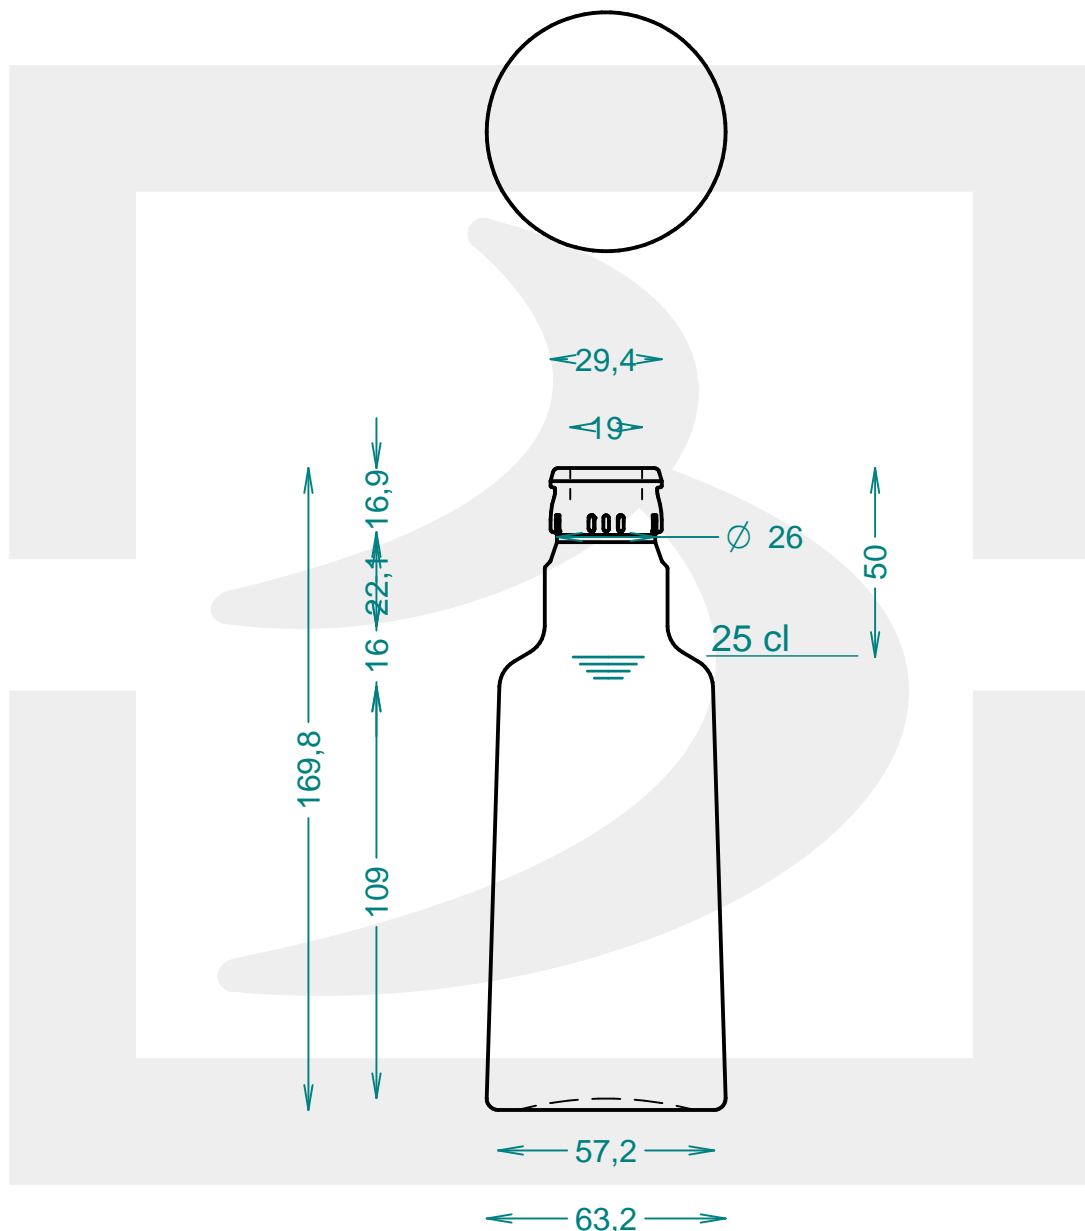

# BOT. PRIMULA 250 TOP VA R \*

Colore : VERDE ANTICO  
Color :

bruni glass

berlinpackaging.eu

Il disegno è puramente indicativo e non vincolante - Berlin Packaging Italy S.p.A. non assume garanzia od obbligazione alcuna per l'utilizzo del presente disegno nè per le informazioni in esso riportate  
This drawing is approximate and not binding - Berlin Packaging Italy S.p.A. does not assume any guarantee or obligation for use of this drawing or for information contained therein

Capacità R.B. (c.c.):	270	Peso vetro (gr):	245
Brimful capacity (c.c.):		Glass weight (gr):	
Altezza tot. (mm):	169.8	Bocca:	TOP GUALA 1031/47
Total height (mm):		Finish:	
Diametro corpo (mm):	63.2	Min. foro passante (mm):	17
Body diameter (mm):		Minimum through bore (mm):	
Resistenza a pressione (bar):	-	Scala:	1:2
Pressure resistance (bar):		Scale:	