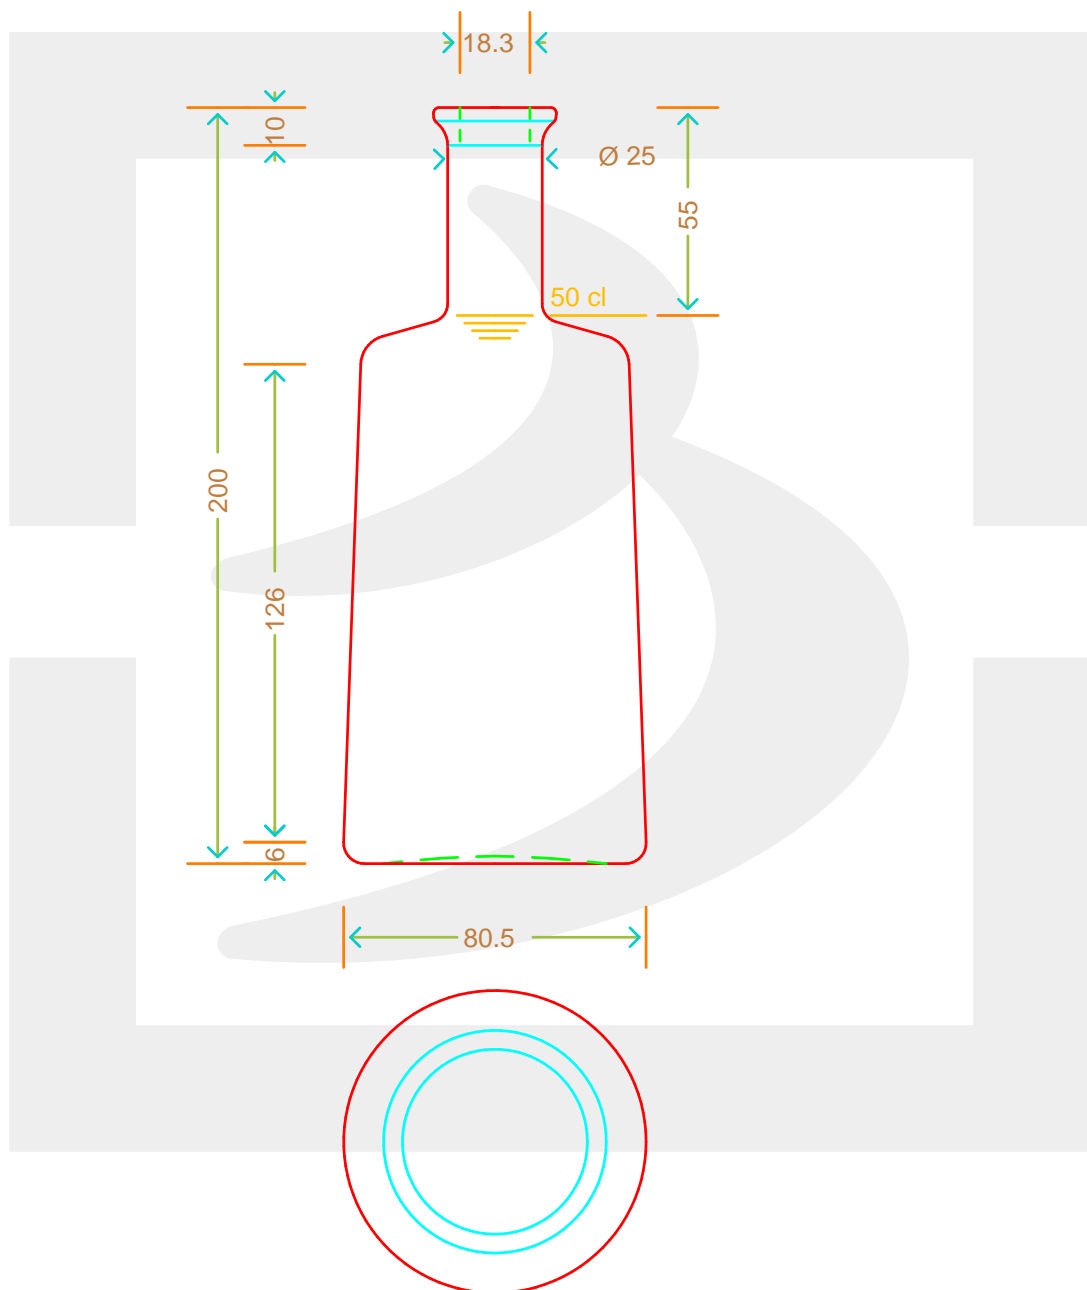

# BOT. PRIMULA 500 BP DG \*

Colore : BIANCO  
Color : BIANCO

berlinpackaging.eu

Il disegno è puramente indicativo e non vincolante - Berlin Packaging Italy S.p.A. non assume garanzia od obbligazione alcuna per l'utilizzo del presente disegno nè per le informazioni in esso riportate  
This drawing is approximate and not binding - Berlin Packaging Italy S.p.A. does not assume any guarantee or obligation for use of this drawing or for information contained therein

Capacità R.B. (c.c.): Brimful capacity (c.c.):	516	Peso vetro (gr): Glass weight (gr):	350
Altezza tot. (mm): Total height (mm):	200	Bocca: Finish:	BOCCA PROFUMO
Diametro corpo (mm): Body diameter (mm):	80.5	Min. foro passante (mm): Minimum through bore (mm):	
Resistenza a pressione (bar): Pressure resistance (bar):	-	Scala: Scale:	1:1