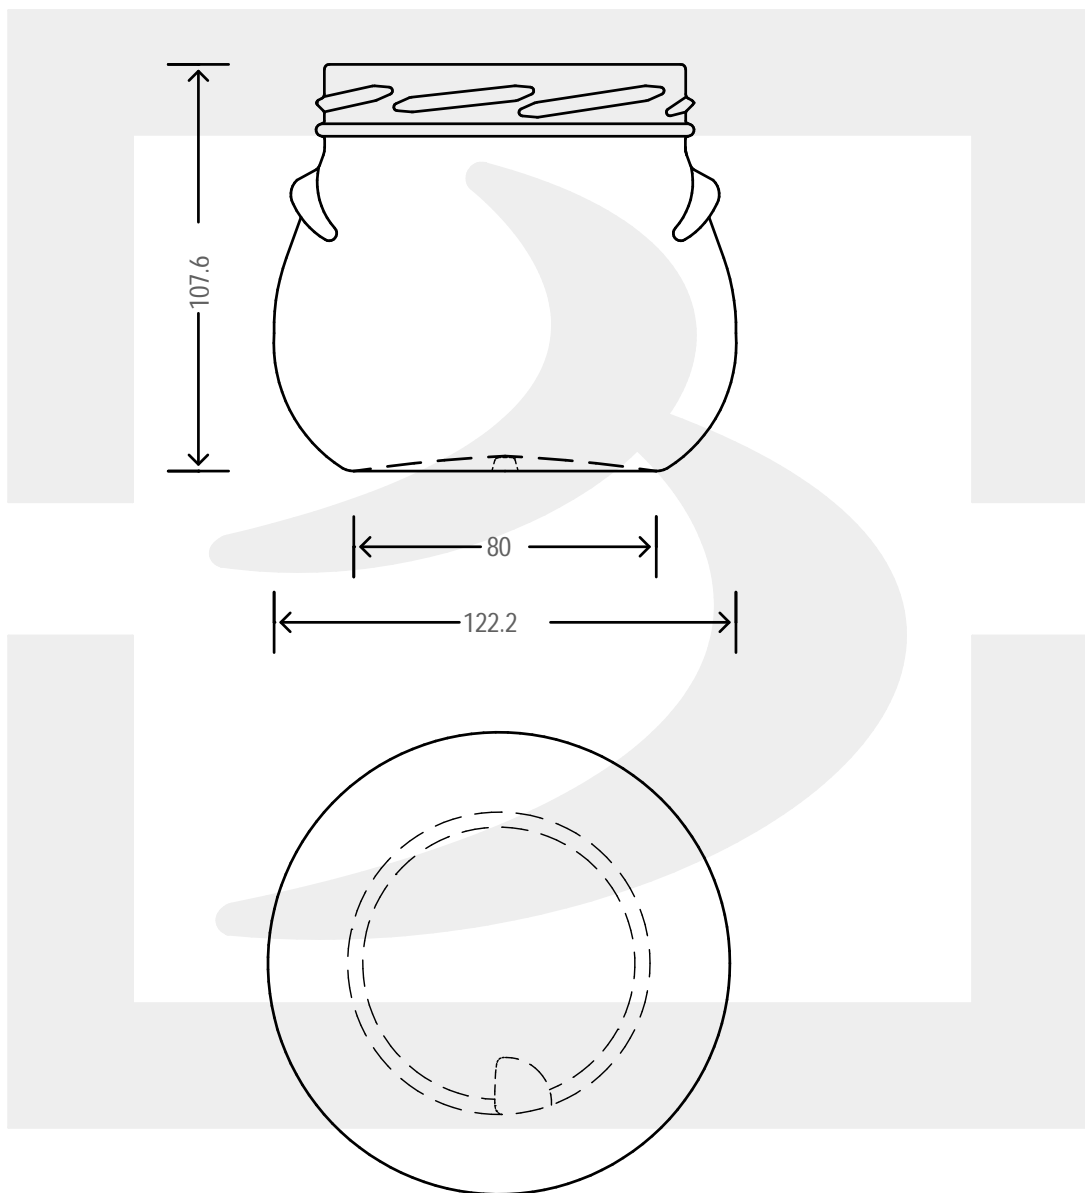

ARTICOLO / ITEM

VASO PORZIONE 850 T 100

Colore : BIANCO
Color : BIANCO

bruni glass

berlinpackaging.eu

Il disegno è puramente indicativo e non vincolante - Berlin Packaging Italy S.p.A. non assume garanzia od obbligazione alcuna per l'utilizzo del presente disegno nè per le informazioni in esso riportate
This drawing is approximate and not binding - Berlin Packaging Italy S.p.A. does not assume any guarantee or obligation for use of this drawing or for information contained therein

Capacità R.B. (c.c.): Brimful capacity (c.c.):	850	Peso vetro (gr): Glass weight (gr):	370
Altezza tot. (mm): Total height (mm):	107.6	Bocca: Finish:	TWIST-OFF
Diametro corpo (mm): Body diameter (mm):	122.2	Min. foro passante (mm): Minimum through bore (mm):	
Resistenza a pressione (bar): Pressure resistance (bar):	-	Scala: Scale:	1:1