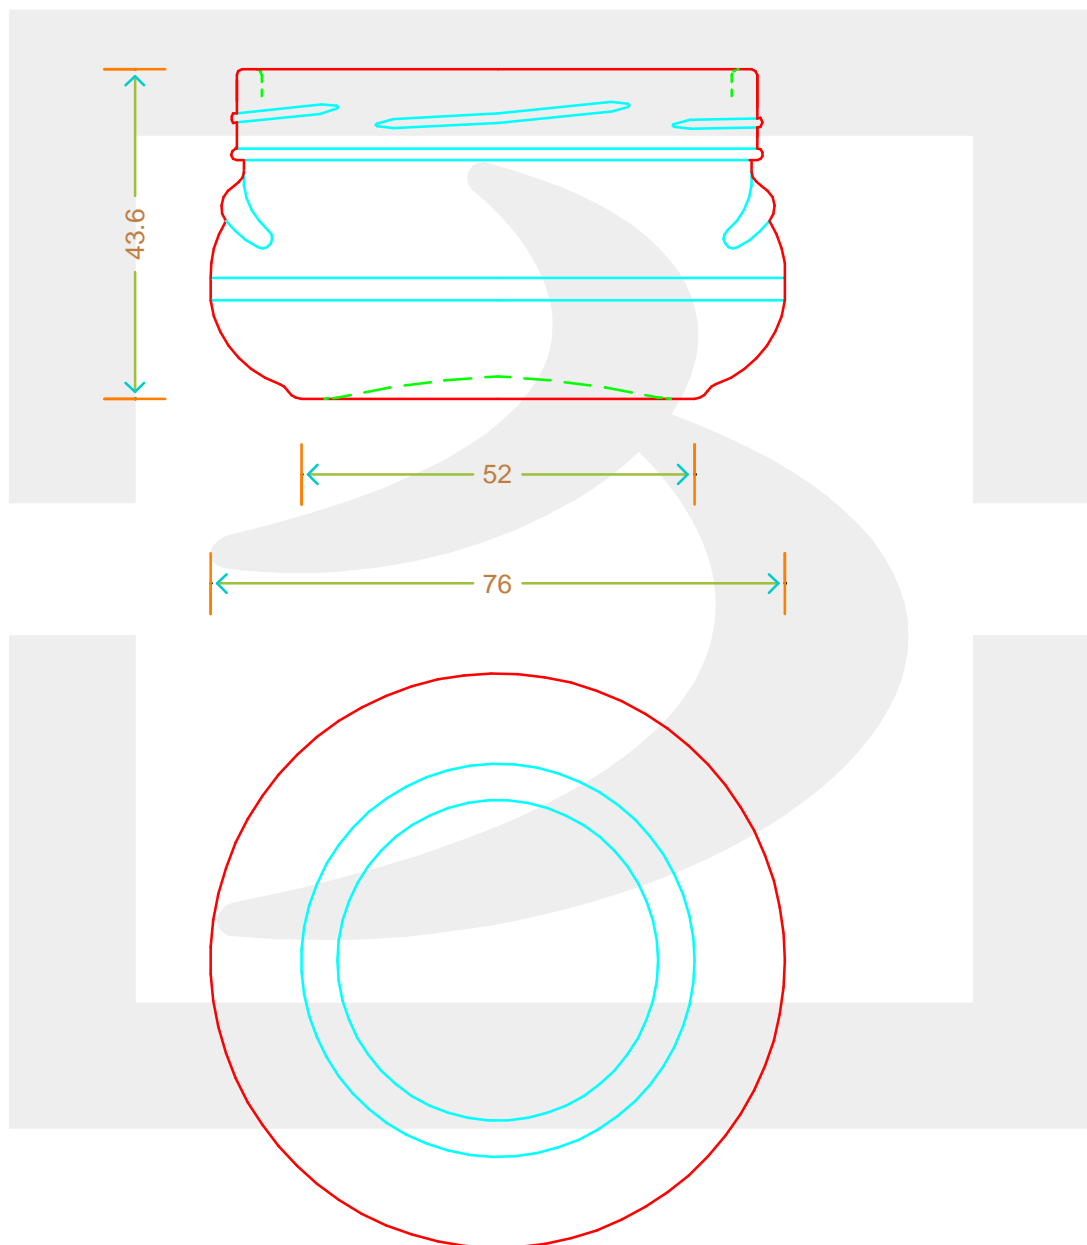

# VASO PORZIONE 120 T 70

Colore : BIANCO  
Color : BIANCO

berlinpackaging.eu

Il disegno è puramente indicativo e non vincolante - Berlin Packaging Italy S.p.A. non assume garanzia od obbligazione alcuna per l'utilizzo del presente disegno nè per le informazioni in esso riportate  
This drawing is approximate and not binding - Berlin Packaging Italy S.p.A. does not assume any guarantee or obligation for use of this drawing or for information contained therein

Capacità R.B. (c.c.):	120	Peso vetro (gr):	100
Brimful capacity (c.c.):		Glass weight (gr):	
Altezza tot. (mm):	43.6	Bocca:	TWIST-OFF
Total height (mm):		Finish:	
Diametro corpo (mm):	76	Min. foro passante (mm):	
Body diameter (mm):		Minimum through bore (mm):	
Resistenza a pressione (bar):	-	Scala:	1:1
Pressure resistance (bar):		Scale:	