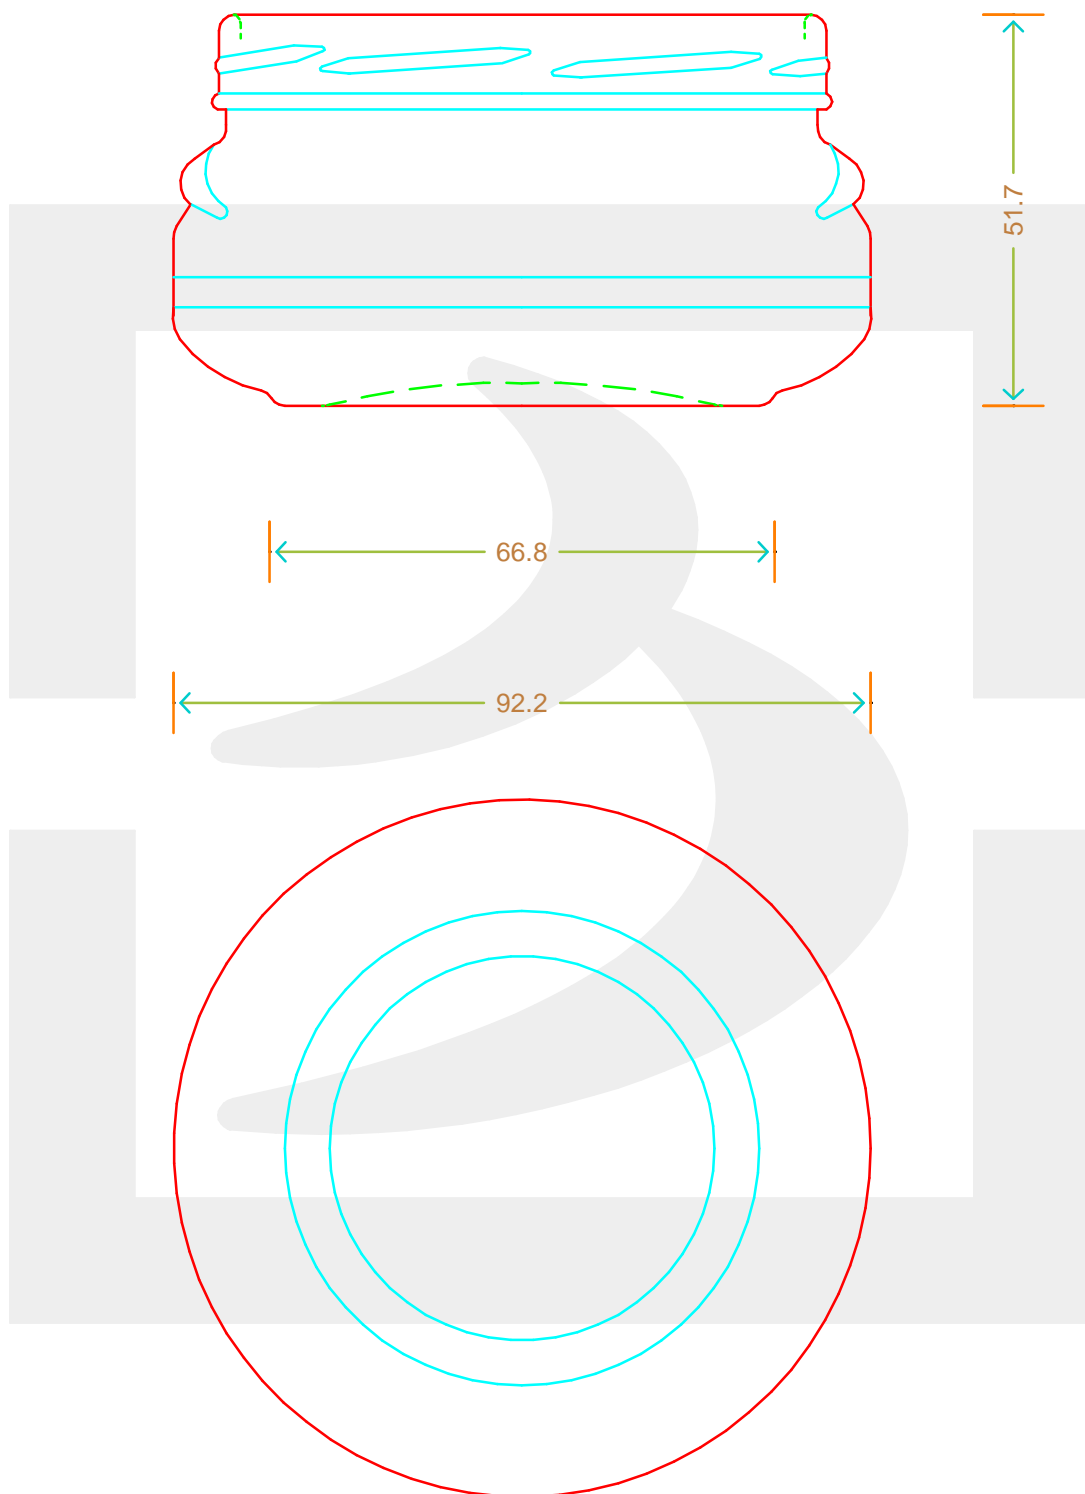

ARTICOLO / ITEM

VASO PORZIONE 212 T 82

Colore : BIANCO
Color : BIANCO

berlinpackaging.eu

Il disegno è puramente indicativo e non vincolante - Berlin Packaging Italy S.p.A. non assume garanzia od obbligazione alcuna per l'utilizzo del presente disegno nè per le informazioni in esso riportate
This drawing is approximate and not binding - Berlin Packaging Italy S.p.A. does not assume any guarantee or obligation for use of this drawing or for information contained therein

Capacità R.B. (c.c.): Brimful capacity (c.c.):	218	Peso vetro (gr): Glass weight (gr):	135
Altezza tot. (mm): Total height (mm):	51.7	Bocca: Finish:	TWIST-OFF
Diametro corpo (mm): Body diameter (mm):	92.2	Min. foro passante (mm): Minimum through bore (mm):	
Resistenza a pressione (bar): Pressure resistance (bar):	-	Scala: Scale:	1:1