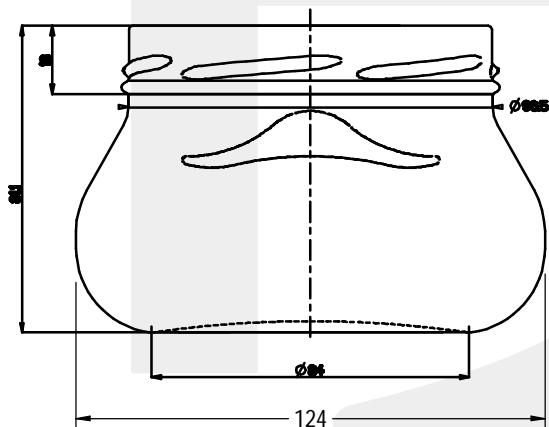

# VASO PORZIONE 640 T 100 SGE

Colore : BIANCO  
Color : BIANCO

bruni glass

berlinpackaging.eu

Il disegno è puramente indicativo e non vincolante - Berlin Packaging Italy S.p.A. non assume garanzia od obbligazione alcuna per l'utilizzo del presente disegno nè per le informazioni in esso riportate  
This drawing is approximate and not binding - Berlin Packaging Italy S.p.A. does not assume any guarantee or obligation for use of this drawing or for information contained therein

|                               |      |                            |           |
|-------------------------------|------|----------------------------|-----------|
| Capacità R.B. (c.c.):         | 640  | Peso vetro (gr):           | 280       |
| Brimful capacity (c.c.):      |      | Glass weight (gr):         |           |
| Altezza tot. (mm):            | 81.1 | Bocca:                     | TWIST-OFF |
| Total height (mm):            |      | Finish:                    |           |
| Diametro corpo (mm):          | 124  | Min. foro passante (mm):   |           |
| Body diameter (mm):           |      | Minimum through bore (mm): |           |
| Resistenza a pressione (bar): | -    | Scala:                     | 1:2       |
| Pressure resistance (bar):    |      | Scale:                     |           |