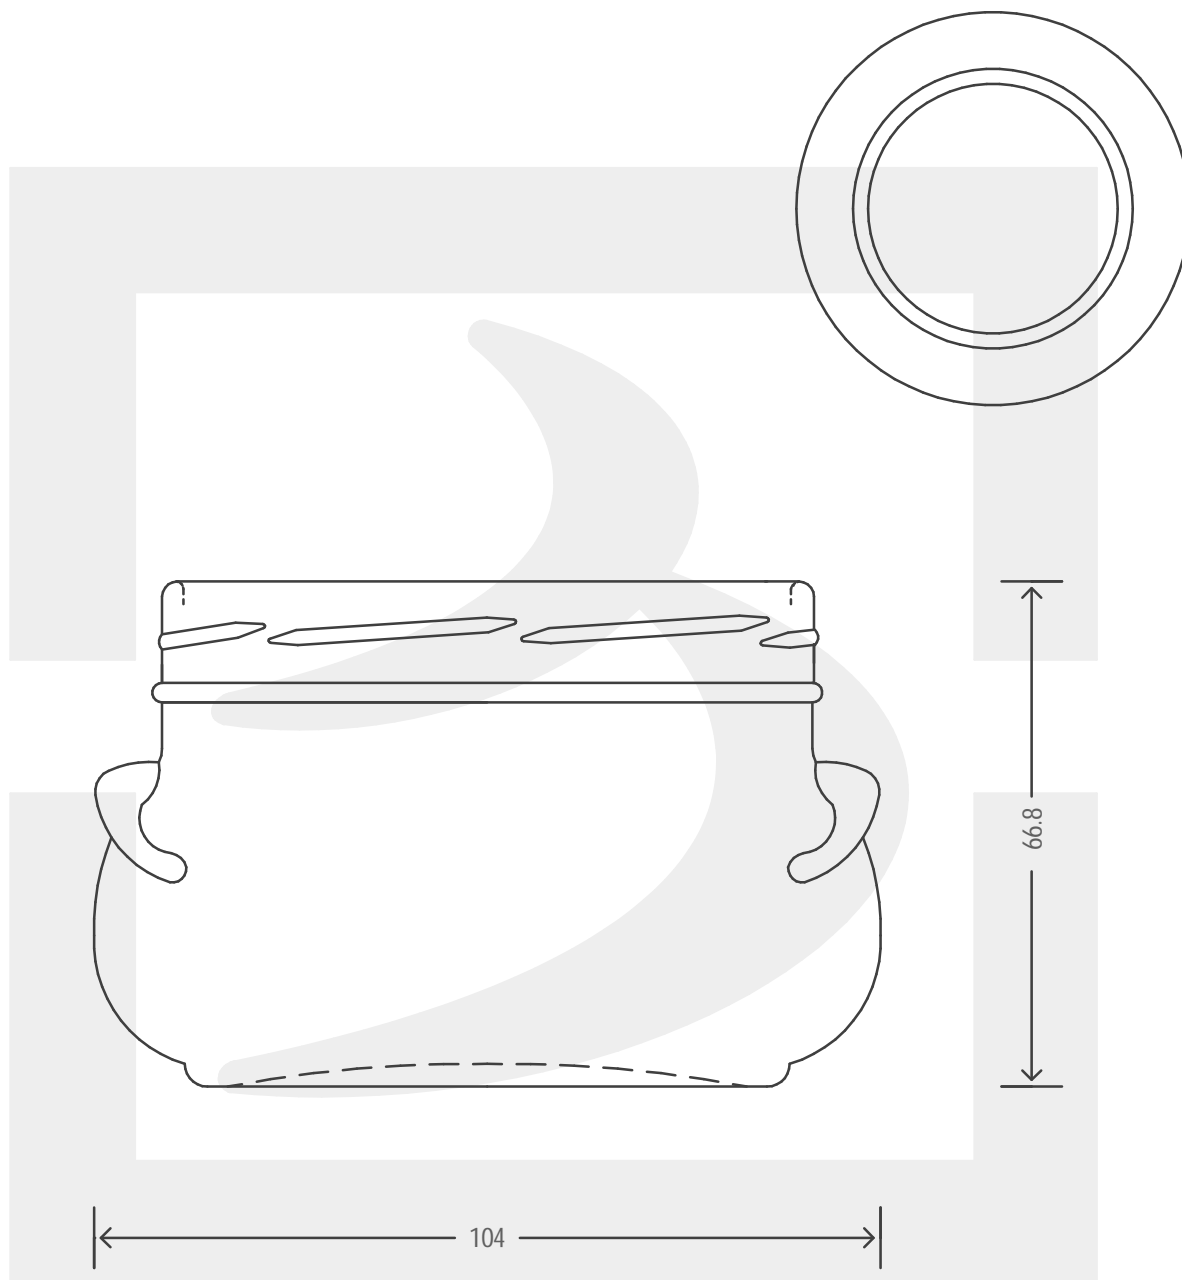

ARTICOLO / ITEM

VASO PORZIONE 370 T 89 IC

Colore : BIANCO
Color : BIANCO

bruni glass

berlinpackaging.eu

Il disegno è puramente indicativo e non vincolante - Berlin Packaging Italy S.p.A. non assume garanzia od obbligazione alcuna per l'utilizzo del presente disegno nè per le informazioni in esso riportate
This drawing is approximate and not binding - Berlin Packaging Italy S.p.A. does not assume any guarantee or obligation for use of this drawing or for information contained therein

Capacità R.B. (c.c.): Brimful capacity (c.c.):	370	Peso vetro (gr): Glass weight (gr):	190
Altezza tot. (mm): Total height (mm):	66.8	Bocca: Finish:	TWIST-OFF
Diametro corpo (mm): Body diameter (mm):	104	Min. foro passante (mm): Minimum through bore (mm):	
Resistenza a pressione (bar): Pressure resistance (bar):	-	Scala: Scale:	1:1