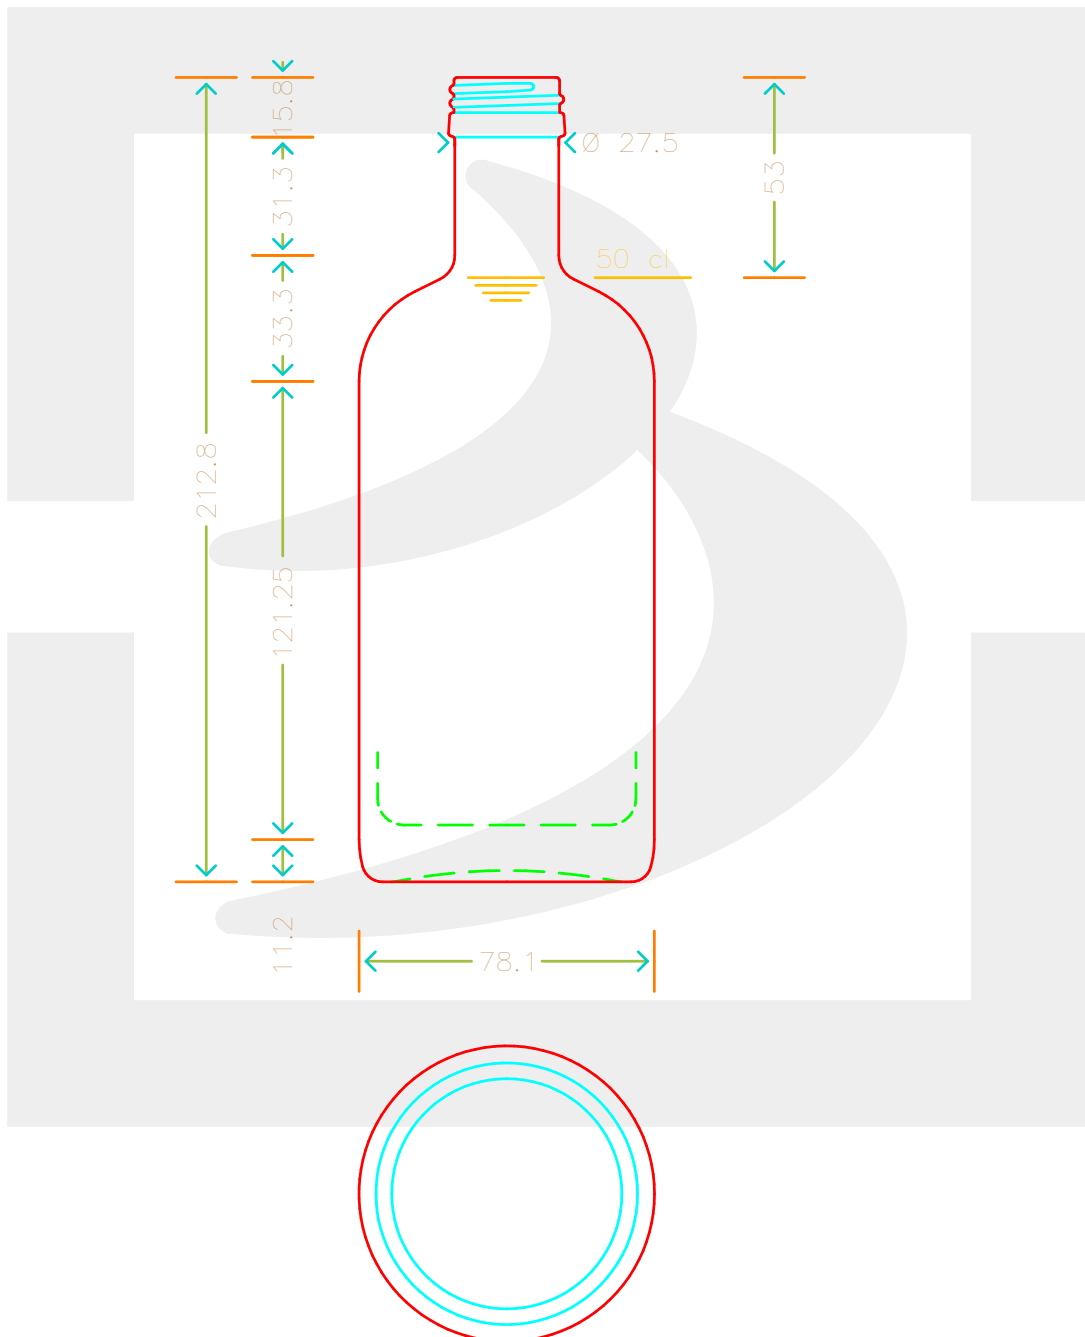

ARTICOLO / ITEM

BOT. POLO 500 PP 31,5 M *

Colore : BIANCO EXTRA
Color : BIANCO EXTRA

bruni glass

berlinpackaging.eu

MODELLO DEPOSITATO - PATENTED

Il disegno è puramente indicativo e non vincolante - Berlin Packaging Italy S.p.A. non assume garanzia od obbligazione alcuna per l'utilizzo del presente disegno nè per le informazioni in esso riportate
This drawing is approximate and not binding - Berlin Packaging Italy S.p.A. does not assume any guarantee or obligation for use of this drawing or for information contained therein

Capacità R.B. (c.c.): Brimful capacity (c.c.):	515	Peso vetro (gr): Glass weight (gr):	600
Altezza tot. (mm): Total height (mm):	212.8	Bocca: Finish:	PILFER-PROOF
Diametro corpo (mm): Body diameter (mm):	78.1	Min. foro passante (mm): Minimum through bore (mm):	
Resistenza a pressione (bar): Pressure resistance (bar):	-	Scala: Scale:	1:1