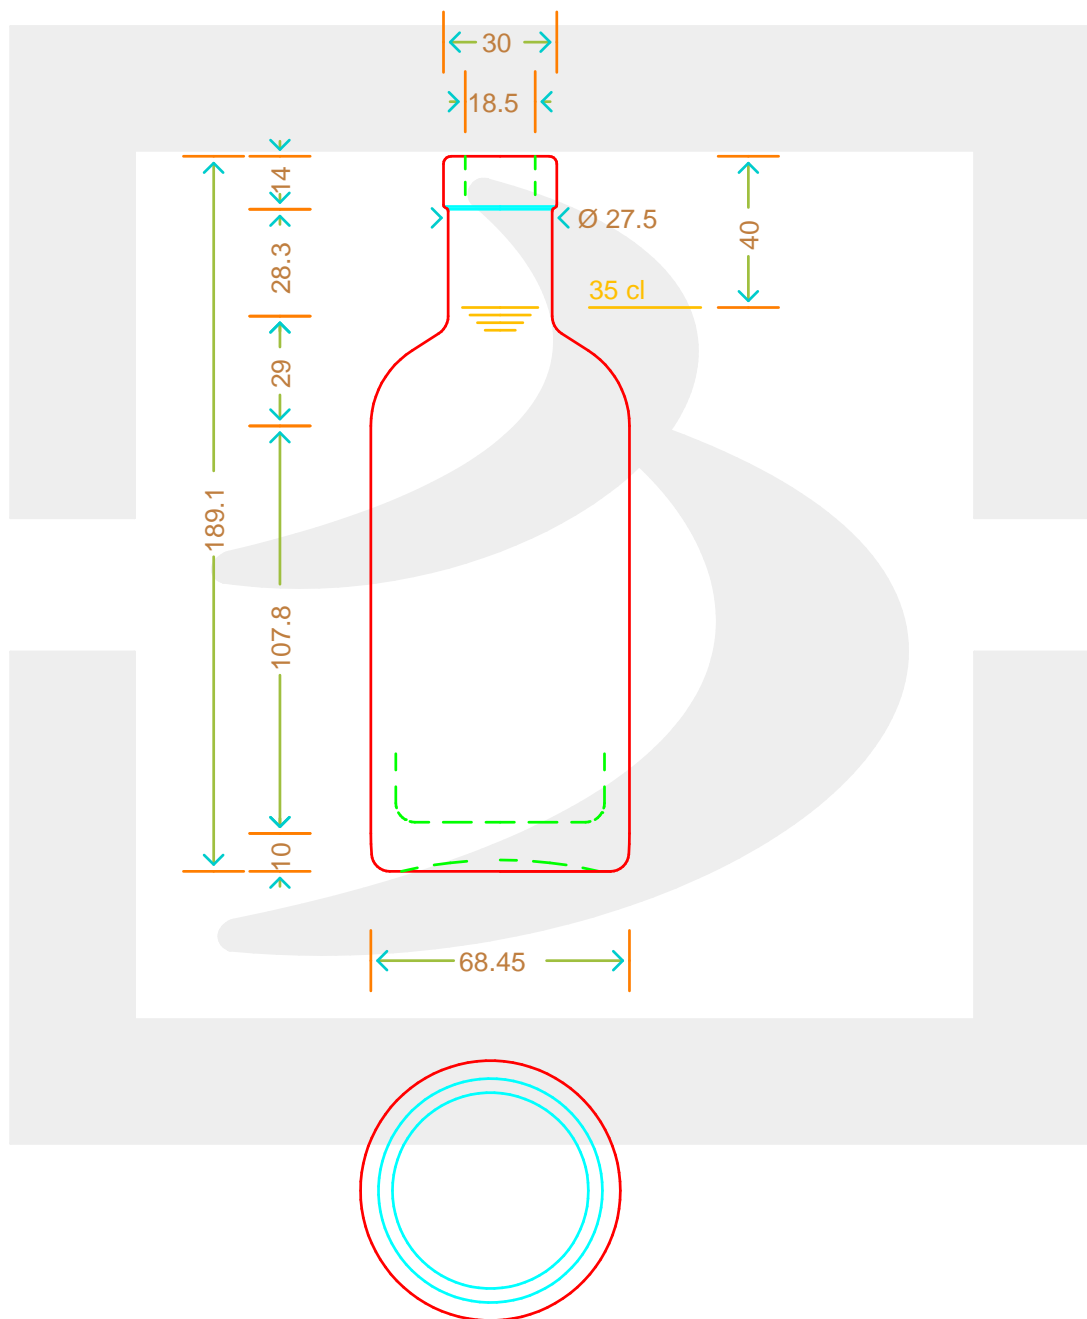

ARTICOLO / ITEM

BOT. POLO 350 F14 BT *

Colore : BIANCO EXTRA
Color :

berlinpackaging.eu

MODELLO DEPOSITATO - PATENTED

Il disegno è puramente indicativo e non vincolante - Berlin Packaging Italy S.p.A. non assume garanzia od obbligazione alcuna per l'utilizzo del presente disegno nè per le informazioni in esso riportate
This drawing is approximate and not binding - Berlin Packaging Italy S.p.A. does not assume any guarantee or obligation for use of this drawing or for information contained therein

Capacità R.B. (c.c.):	361	Peso vetro (gr):	420
Brimful capacity (c.c.):		Glass weight (gr):	
Altezza tot. (mm):	189.1	Bocca:	FASCETTA
Total height (mm):		Finish:	
Diametro corpo (mm):	68.4	Min. foro passante (mm):	16
Body diameter (mm):		Minimum through bore (mm):	
Resistenza a pressione (bar):	-	Scala:	1:1
Pressure resistance (bar):		Scale:	