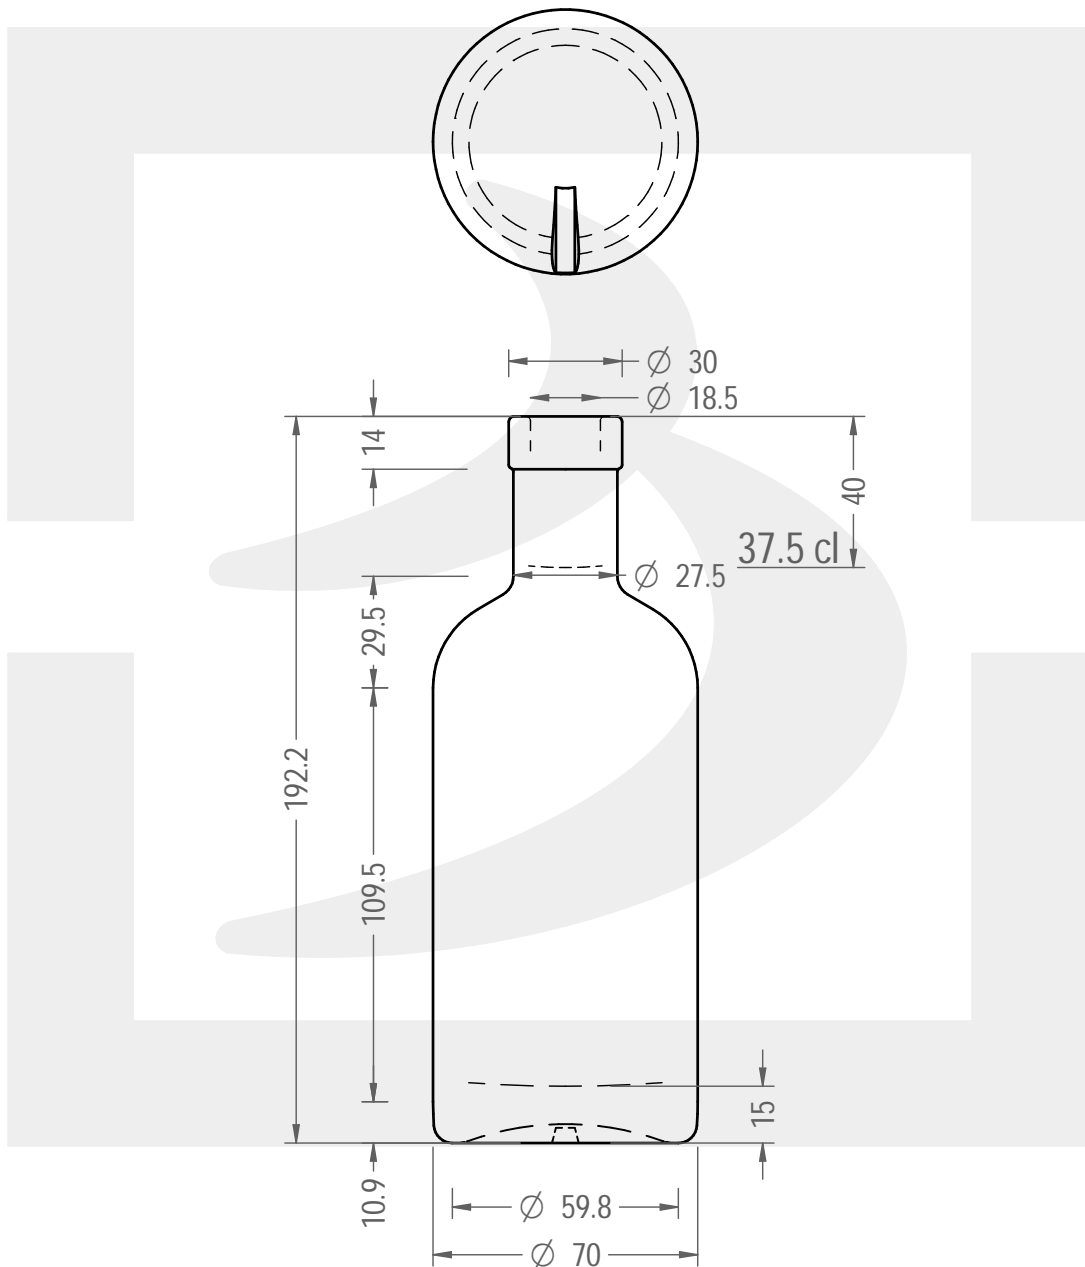

# BOT. POLO 375 F 14 \*

Colore : BIANCO EXTRA  
Color : BIANCO EXTRA

berlinpackaging.eu

Il disegno è puramente indicativo e non vincolante - Berlin Packaging Italy S.p.A. non assume garanzia od obbligazione alcuna per l'utilizzo del presente disegno nè per le informazioni in esso riportate  
This drawing is approximate and not binding - Berlin Packaging Italy S.p.A. does not assume any guarantee or obligation for use of this drawing or for information contained therein

Capacità R.B. (c.c.):	386	Peso vetro (gr):	420
Brimful capacity (c.c.):		Glass weight (gr):	
Altezza tot. (mm):	191.5	Bocca:	FASCETTA
Total height (mm):		Finish:	
Diametro corpo (mm):	70	Min. foro passante (mm):	-
Body diameter (mm):		Minimum through bore (mm):	
Resistenza a pressione (bar):	-	Scala:	1:2
Pressure resistance (bar):		Scale:	