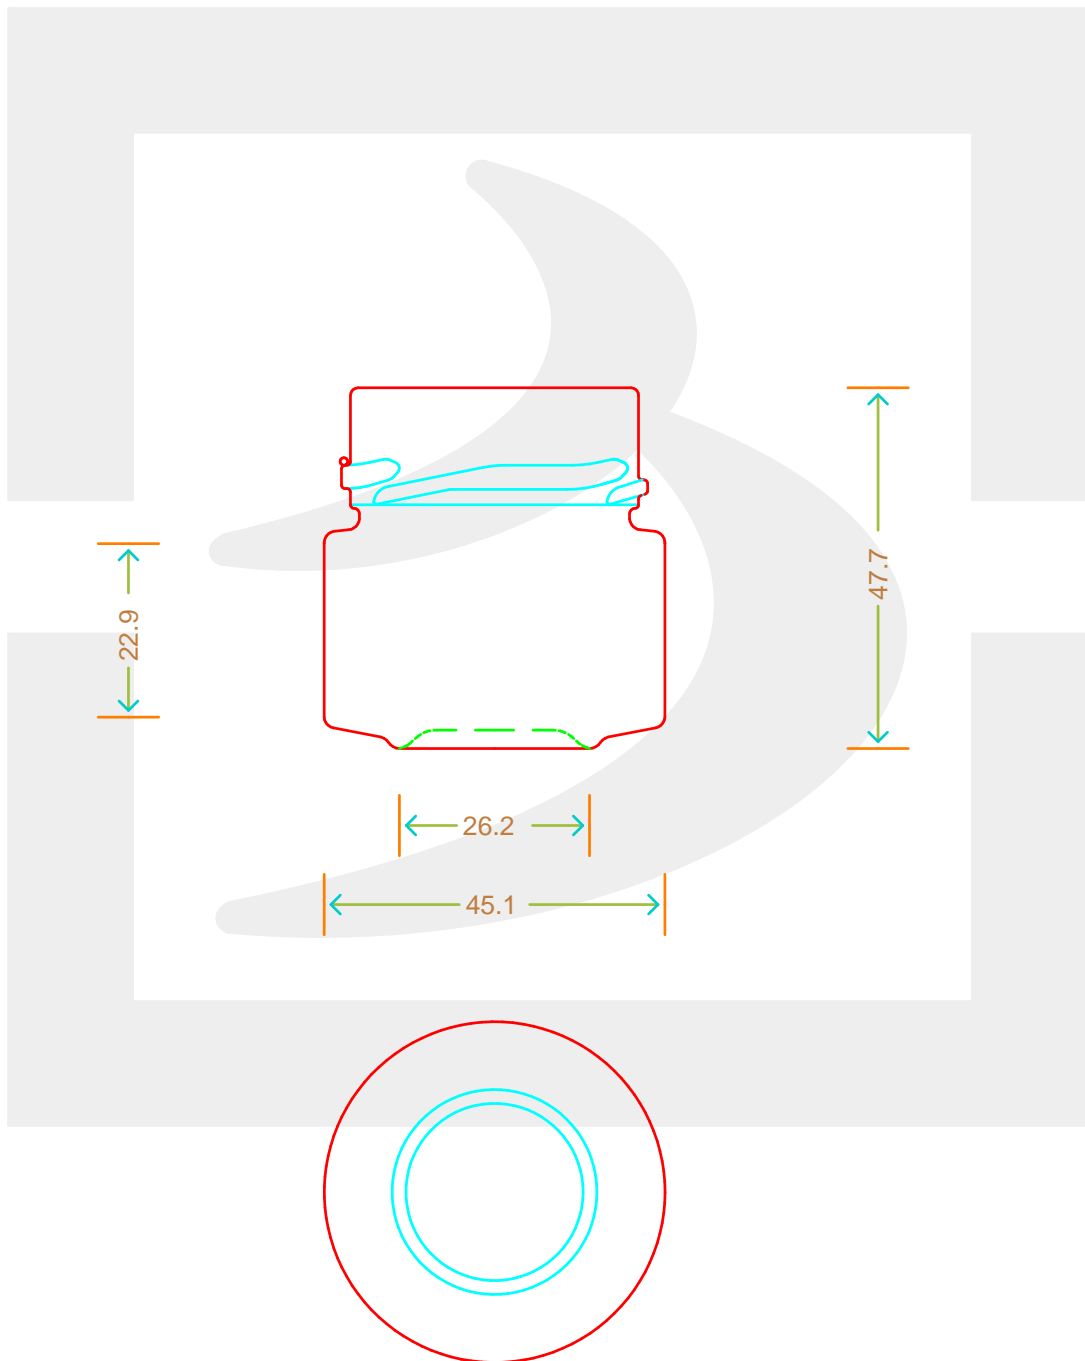

ARTICOLO / ITEM

VASO PLUS43 40 T 43 DEEP H14 # *

Colore : BIANCO
Color : BIANCO

berlinpackaging.eu

Il disegno è puramente indicativo e non vincolante - Berlin Packaging Italy S.p.A. non assume garanzia od obbligazione alcuna per l'utilizzo del presente disegno nè per le informazioni in esso riportate
This drawing is approximate and not binding - Berlin Packaging Italy S.p.A. does not assume any guarantee or obligation for use of this drawing or for information contained therein

Capacità R.B. (c.c.): Brimful capacity (c.c.):	40	Peso vetro (gr): Glass weight (gr):	60
Altezza tot. (mm): Total height (mm):	47.7	Bocca: Finish:	TWIST-OFF
Diametro corpo (mm): Body diameter (mm):	45.1	Min. foro passante (mm): Minimum through bore (mm):	
Resistenza a pressione (bar): Pressure resistance (bar):	-	Scala: Scale:	1:1

Per ulteriori informazioni tecniche contattare il referente commerciale
For full technical details please contact sales representative

COD. ARTICOLO / ITEM CODE
19503T1

Data ultimo aggiornamento / Last update: 19/11/2021
Origine / Source: 19503