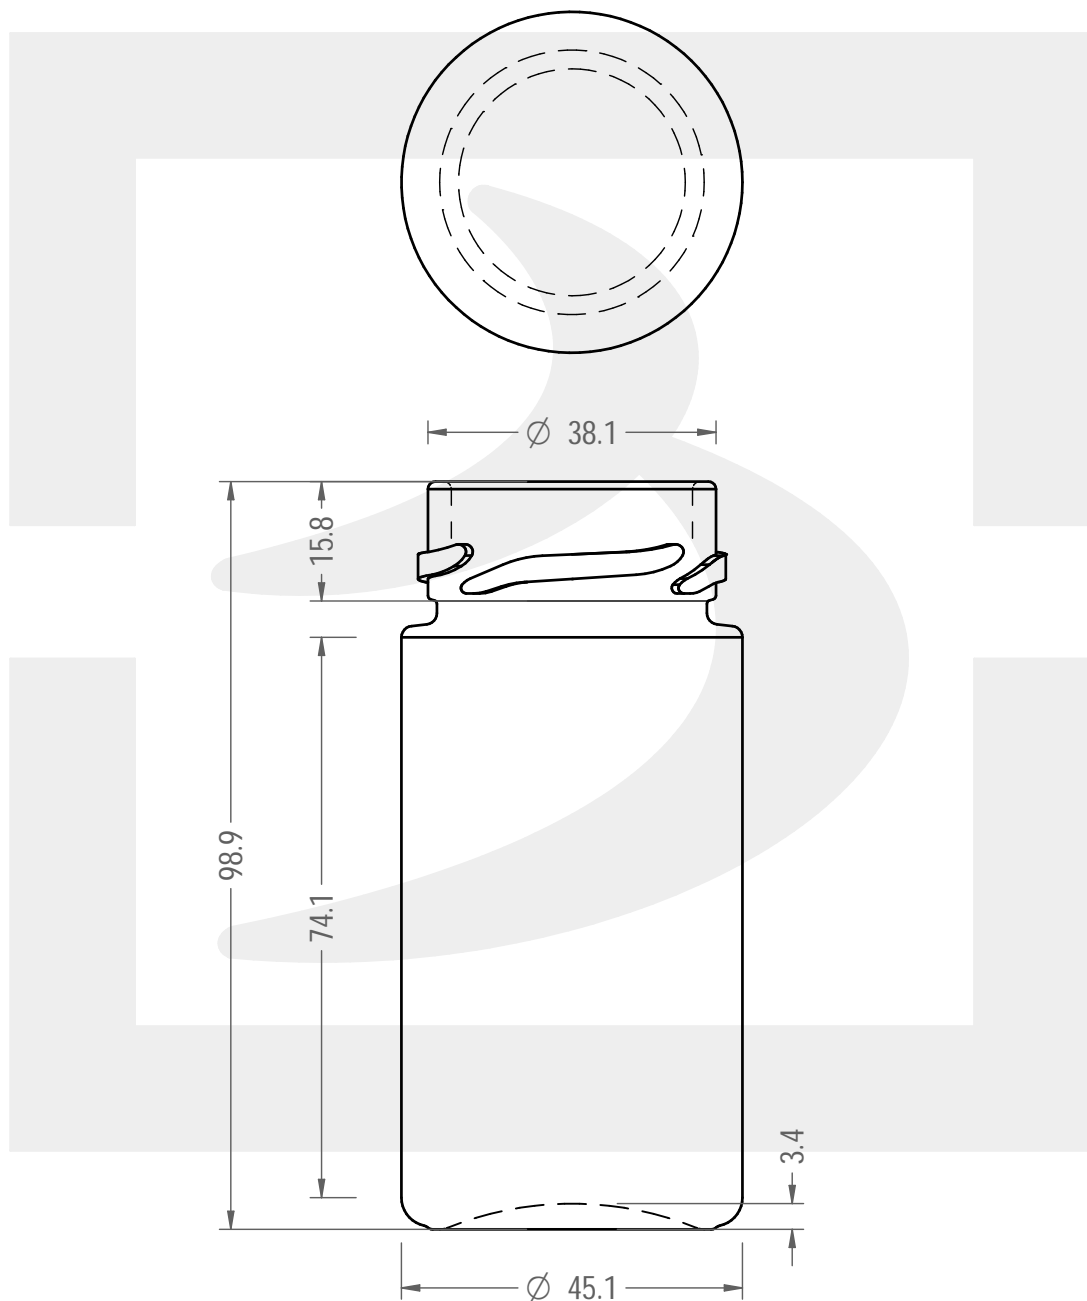

# VASO PLUS43 106 T43 DEEP H14 #\*

Colore : BIANCO  
Color : BIANCO

bruni glass

berlinpackaging.eu

Il disegno è puramente indicativo e non vincolante - Berlin Packaging Italy S.p.A. non assume garanzia od obbligazione alcuna per l'utilizzo del presente disegno nè per le informazioni in esso riportate  
This drawing is approximate and not binding - Berlin Packaging Italy S.p.A. does not assume any guarantee or obligation for use of this drawing or for information contained therein

Capacità R.B. (c.c.): Brimful capacity (c.c.):	106	Peso vetro (gr): Glass weight (gr):	100
Altezza tot. (mm): Total height (mm):	98.9	Bocca: Finish:	TWIST-OFF
Diametro corpo (mm): Body diameter (mm):	45.1	Min. foro passante (mm): Minimum through bore (mm):	
Resistenza a pressione (bar): Pressure resistance (bar):	-	Scala: Scale:	1:1