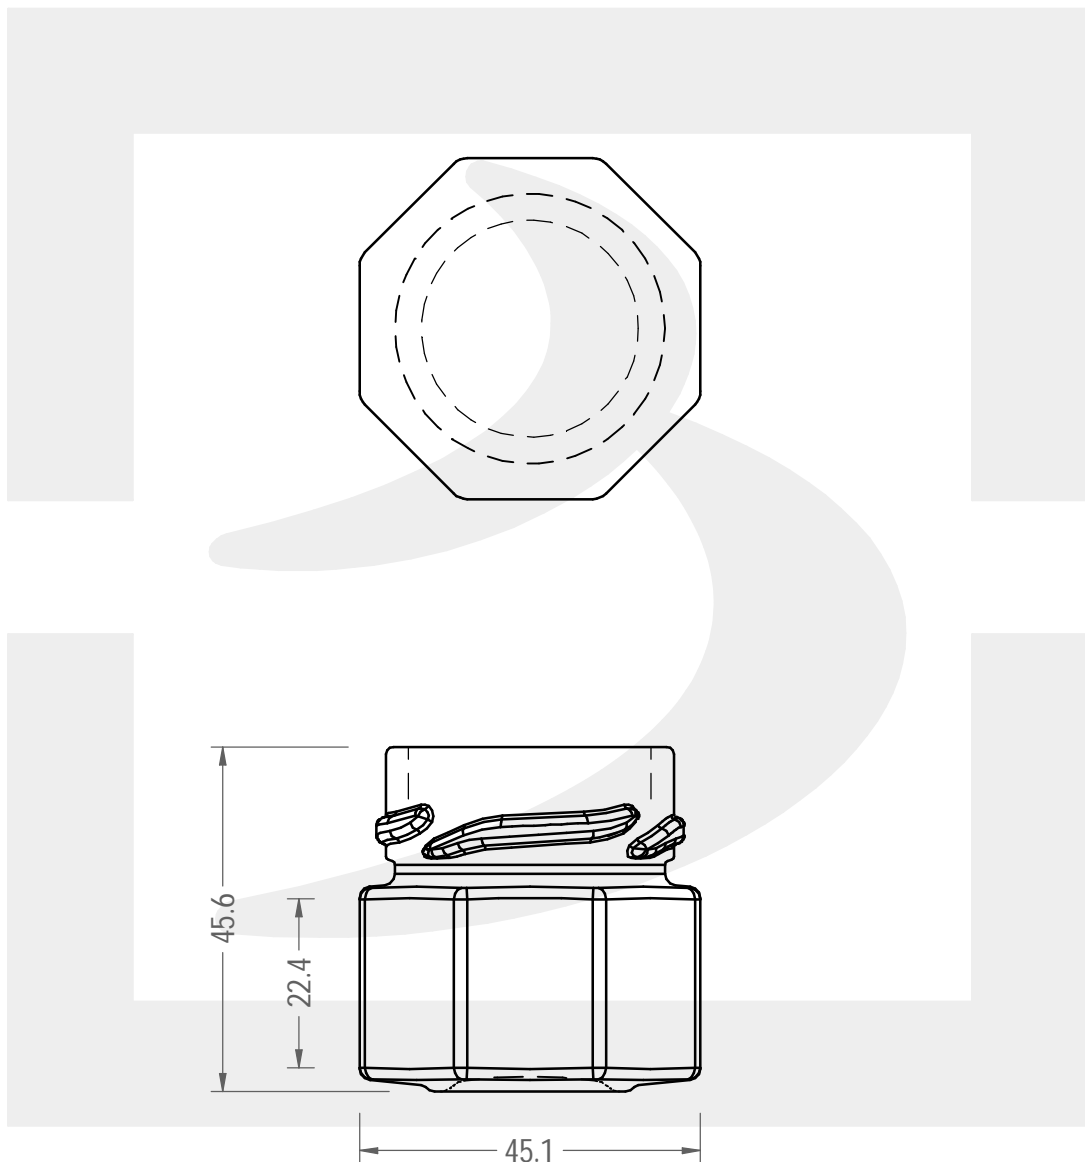

ARTICOLO / ITEM

VASO PLUS OTT 40 T 43 DEEP H14 *

Colore :
Color : BIANCO

berlinpackaging.eu

Il disegno è puramente indicativo e non vincolante - Berlin Packaging Italy S.p.A. non assume garanzia od obbligazione alcuna per l'utilizzo del presente disegno nè per le informazioni in esso riportate
This drawing is approximate and not binding - Berlin Packaging Italy S.p.A. does not assume any guarantee or obligation for use of this drawing or for information contained therein

Capacità R.B. (c.c.): Brimful capacity (c.c.):	40	Peso vetro (gr): Glass weight (gr):	60
Altezza tot. (mm): Total height (mm):	45.6	Bocca: Finish:	TWIST-OFF
Diametro corpo (mm): Body diameter (mm):	45.1	Min. foro passante (mm): Minimum through bore (mm):	
Resistenza a pressione (bar): Pressure resistance (bar):	-	Scala: Scale:	1:1