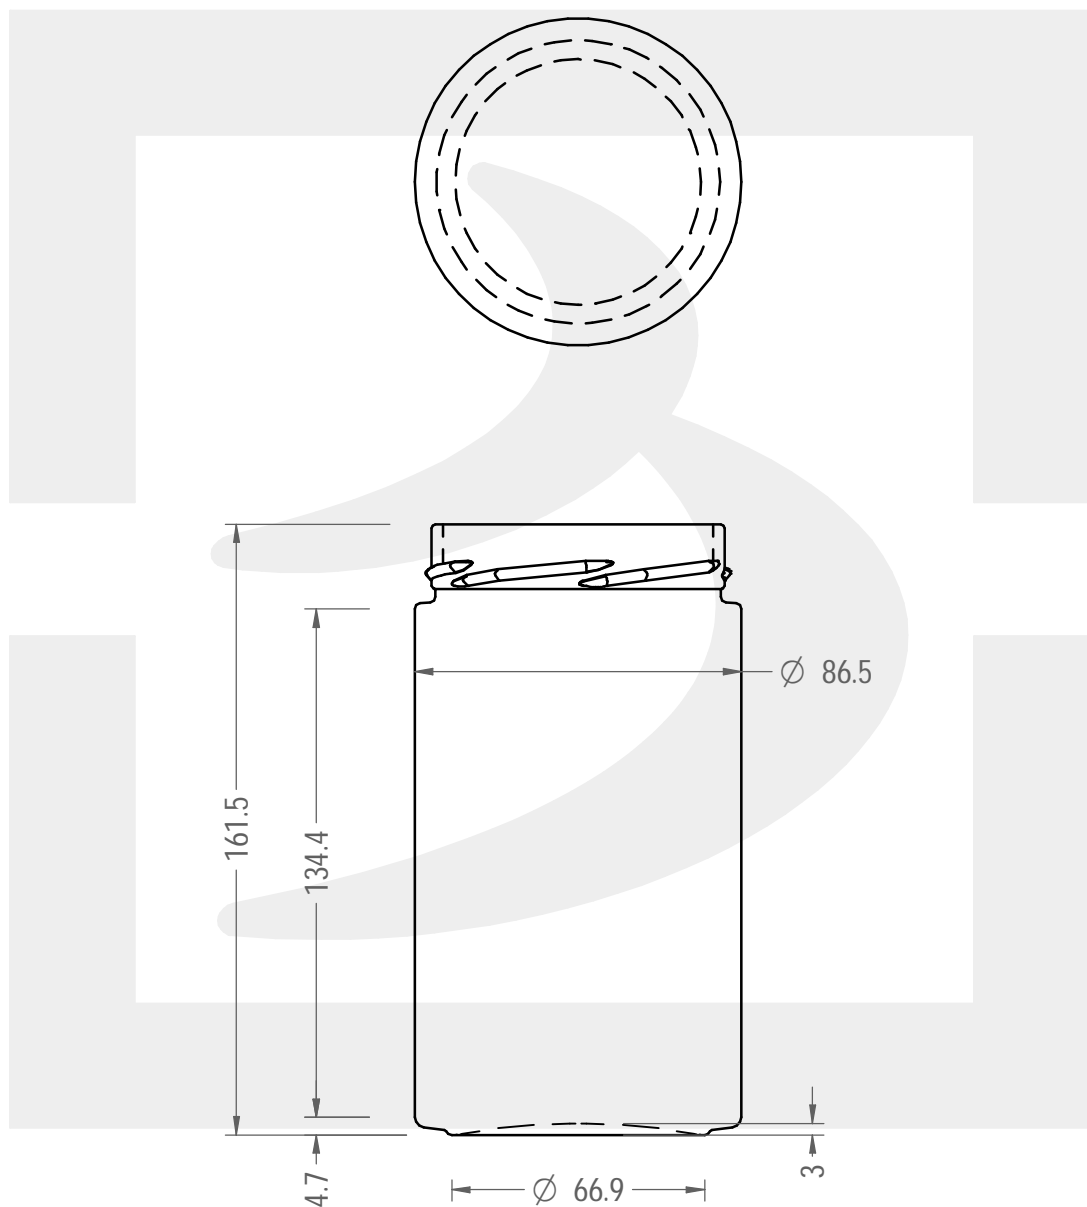

ARTICOLO / ITEM

VASO PLUS82 770 T 82 DEEP H14 CF #*

Colore : BIANCO
Color : BIANCO

berlinpackaging.eu

Il disegno è puramente indicativo e non vincolante - Berlin Packaging Italy S.p.A. non assume garanzia od obbligazione alcuna per l'utilizzo del presente disegno nè per le informazioni in esso riportate
This drawing is approximate and not binding - Berlin Packaging Italy S.p.A. does not assume any guarantee or obligation for use of this drawing or for information contained therein

Capacità R.B. (c.c.): Brimful capacity (c.c.):	770	Peso vetro (gr): Glass weight (gr):	365
Altezza tot. (mm): Total height (mm):	161.5	Bocca: Finish:	TWIST-OFF
Diametro corpo (mm): Body diameter (mm):	86.5	Min. foro passante (mm): Minimum through bore (mm):	
Resistenza a pressione (bar): Pressure resistance (bar):	-	Scala: Scale:	1:2