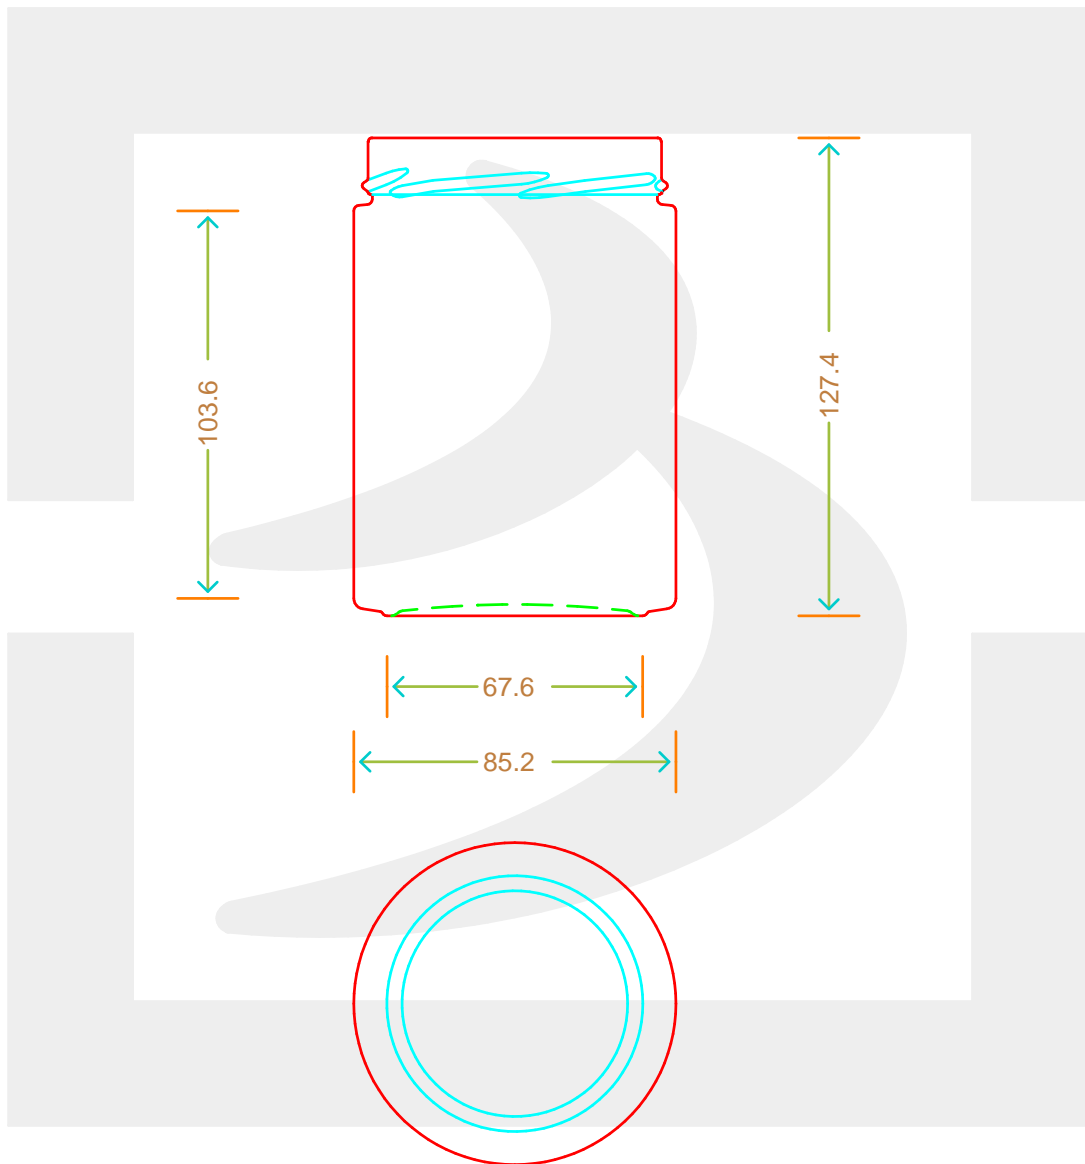

ARTICOLO / ITEM

VASO PLUS82 580 T 82 DEEPH14 IC NC*

Colore : BIANCO
Color : BIANCO

berlinpackaging.eu

Il disegno è puramente indicativo e non vincolante - Berlin Packaging Italy S.p.A. non assume garanzia od obbligazione alcuna per l'utilizzo del presente disegno nè per le informazioni in esso riportate
This drawing is approximate and not binding - Berlin Packaging Italy S.p.A. does not assume any guarantee or obligation for use of this drawing or for information contained therein

Capacità R.B. (c.c.): Brimful capacity (c.c.):	580	Peso vetro (gr): Glass weight (gr):	260
Altezza tot. (mm): Total height (mm):	127.4	Bocca: Finish:	TWIST-OFF
Diametro corpo (mm): Body diameter (mm):	85.2	Min. foro passante (mm): Minimum through bore (mm):	
Resistenza a pressione (bar): Pressure resistance (bar):	-	Scala: Scale:	1:1