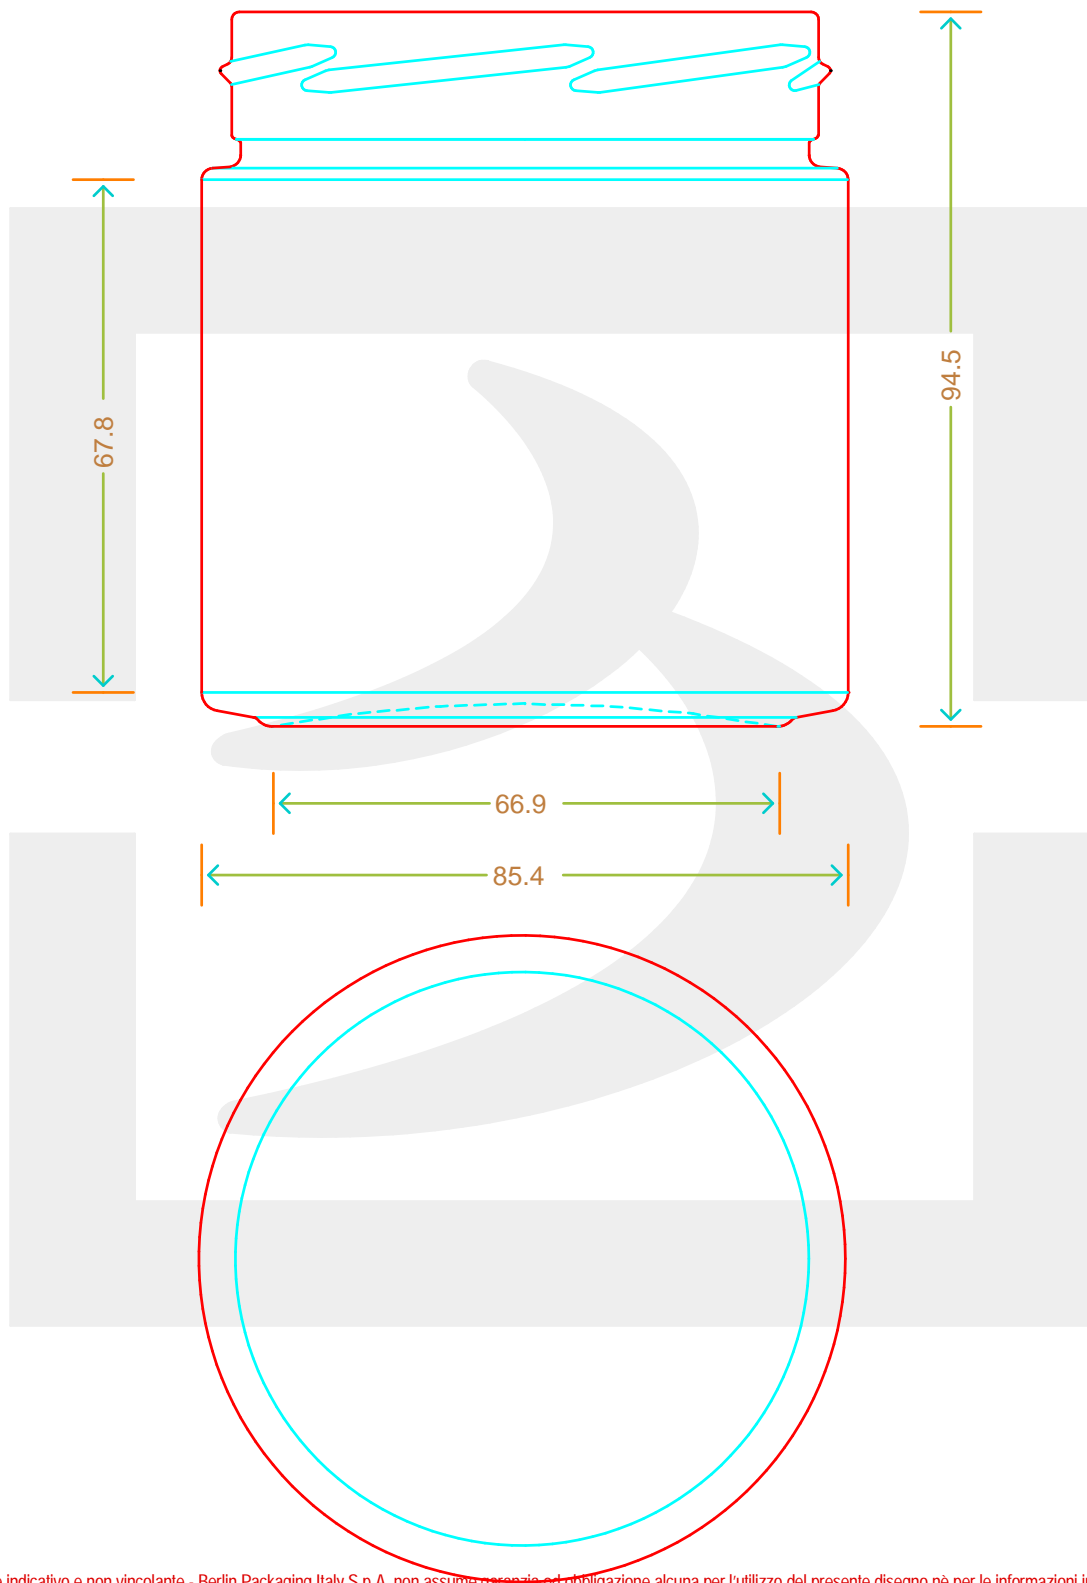

ARTICOLO / ITEM

VASO PLUS82 410 T 82 DEEP H14 NC

Colore : BIANCO
Color : BIANCO

bruni glass

berlinpackaging.eu

Il disegno è puramente indicativo e non vincolante - Berlin Packaging Italy S.p.A. non assume garanzia od obbligazione alcuna per l'utilizzo del presente disegno nè per le informazioni in esso riportate
This drawing is approximate and not binding - Berlin Packaging Italy S.p.A. does not assume any guarantee or obligation for use of this drawing or for information contained therein

Capacità R.B. (c.c.): Brimful capacity (c.c.):	410	Peso vetro (gr): Glass weight (gr):	220
Altezza tot. (mm): Total height (mm):	94.5	Bocca: Finish:	TWIST-OFF
Diametro corpo (mm): Body diameter (mm):	85.4	Min. foro passante (mm): Minimum through bore (mm):	
Resistenza a pressione (bar): Pressure resistance (bar):	-	Scala: Scale:	1:1