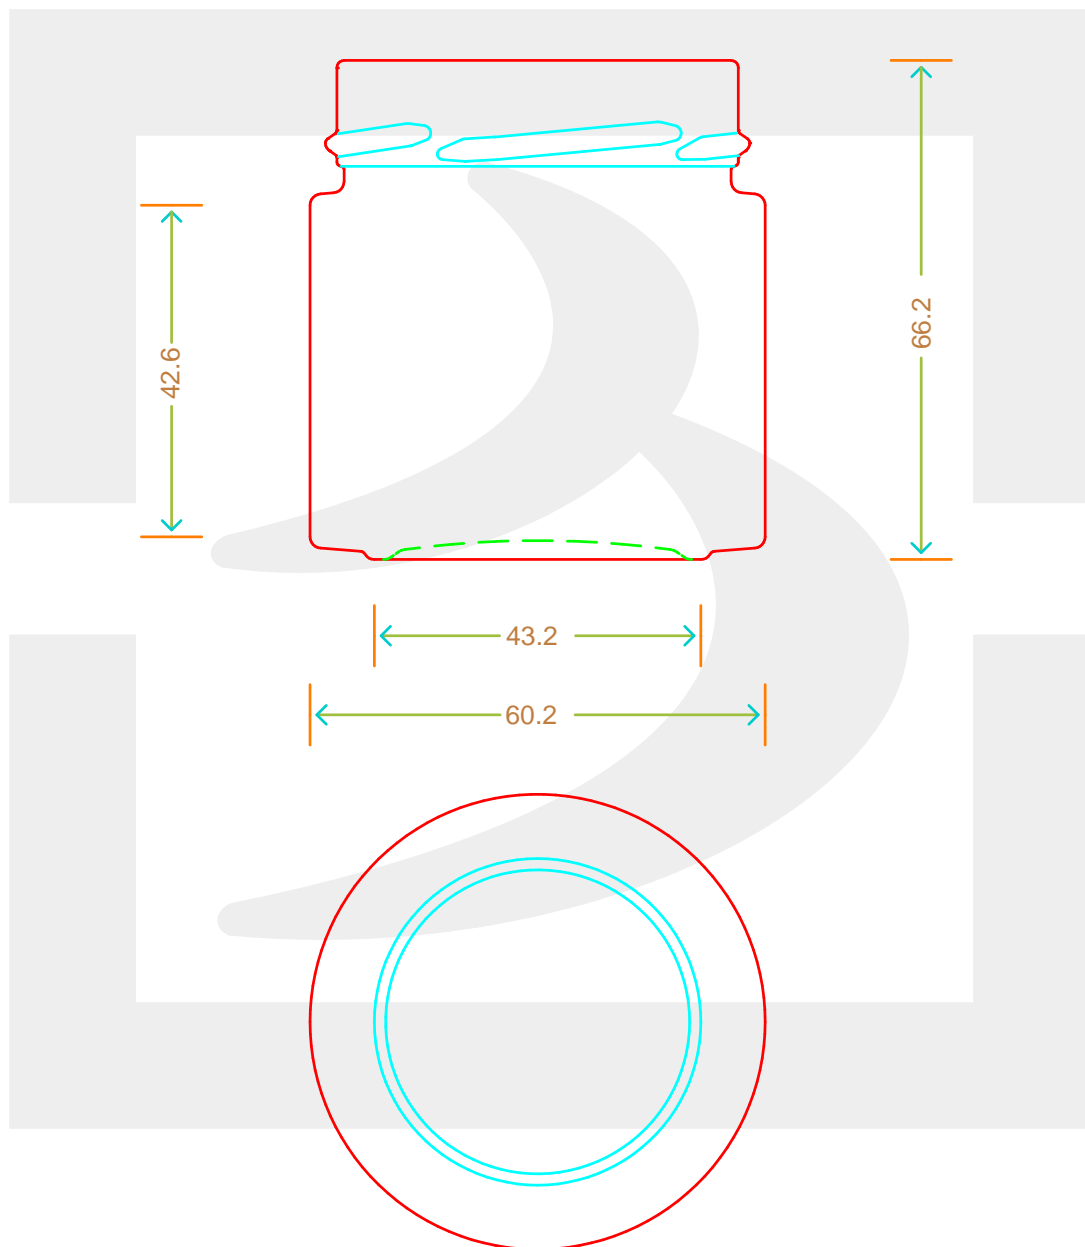

ARTICOLO / ITEM

VASO PLUS58 130 T 58 DEEP H14 R *

Colore : BIANCO INDUSTRIALE
Color : BIANCO INDUSTRIALE

bruni glass

berlinpackaging.eu

Il disegno è puramente indicativo e non vincolante - Berlin Packaging Italy S.p.A. non assume garanzia od obbligazione alcuna per l'utilizzo del presente disegno nè per le informazioni in esso riportate
This drawing is approximate and not binding - Berlin Packaging Italy S.p.A. does not assume any guarantee or obligation for use of this drawing or for information contained therein

Capacità R.B. (c.c.):	130	Peso vetro (gr):	105
Brimful capacity (c.c.):		Glass weight (gr):	
Altezza tot. (mm):	66.2	Bocca:	TWIST-OFF
Total height (mm):		Finish:	
Diametro corpo (mm):	60.2	Min. foro passante (mm):	
Body diameter (mm):		Minimum through bore (mm):	
Resistenza a pressione (bar):	-	Scala:	1:1
Pressure resistance (bar):		Scale:	