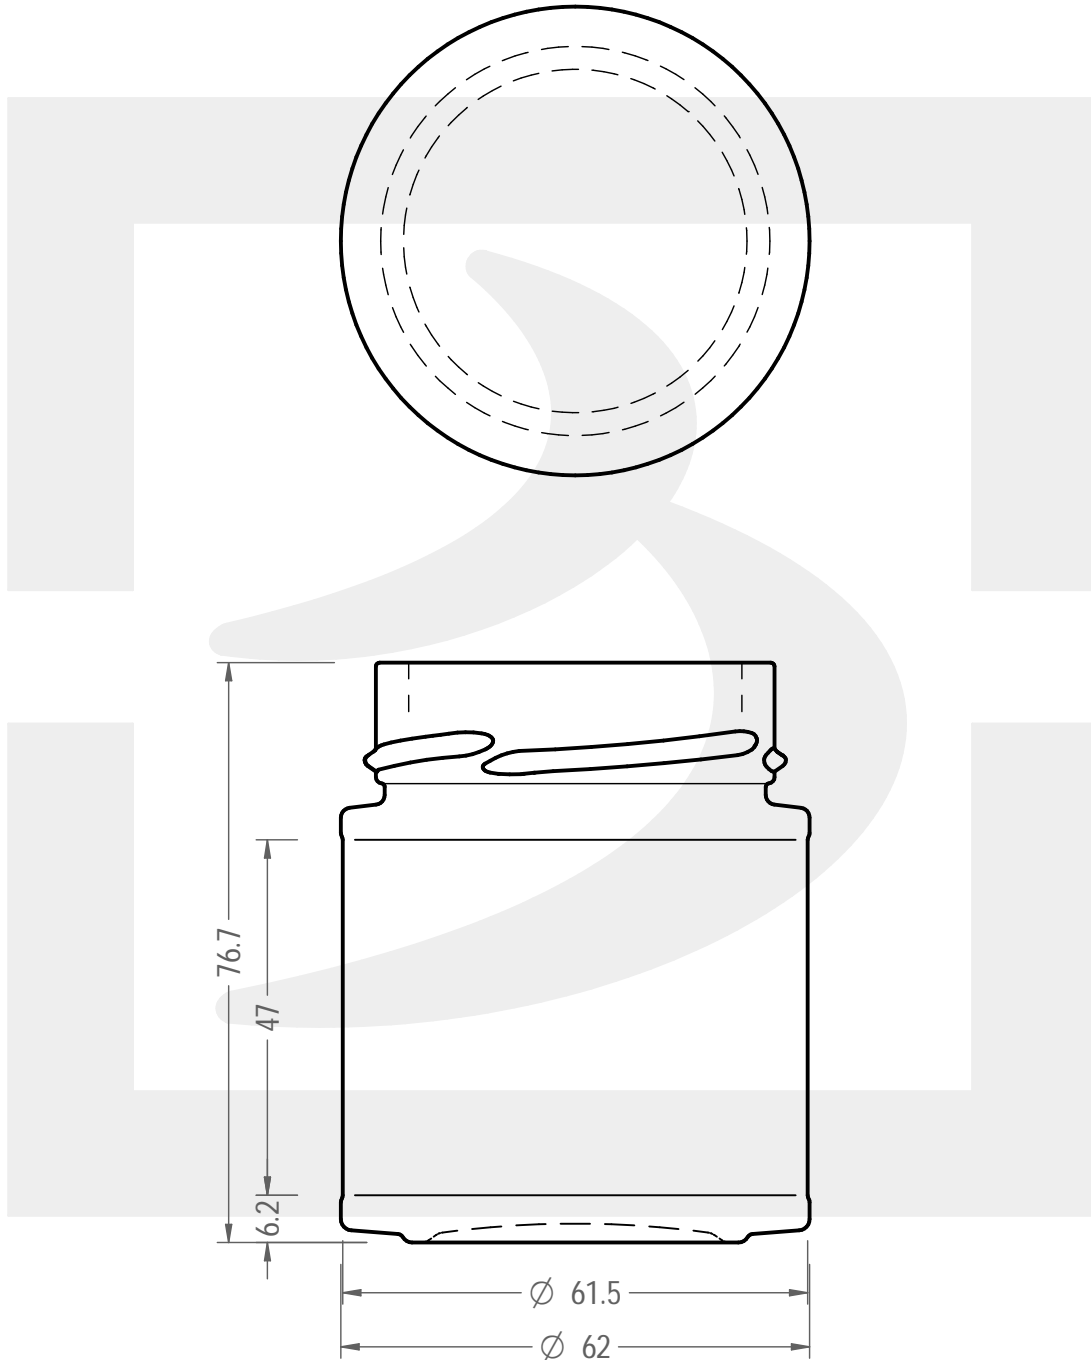

ARTICOLO / ITEM

VASO PLUS58 161 T 58 DEEP H14 R *

Colore : BIANCO
Color : BIANCO

bruni glass

berlinpackaging.eu

Il disegno è puramente indicativo e non vincolante - Berlin Packaging Italy S.p.A. non assume garanzia od obbligazione alcuna per l'utilizzo del presente disegno nè per le informazioni in esso riportate
This drawing is approximate and not binding - Berlin Packaging Italy S.p.A. does not assume any guarantee or obligation for use of this drawing or for information contained therein

Capacità R.B. (c.c.): Brimful capacity (c.c.):	161	Peso vetro (gr): Glass weight (gr):	115
Altezza tot. (mm): Total height (mm):	76.7	Bocca: Finish:	TWIST-OFF
Diametro corpo (mm): Body diameter (mm):	62	Min. foro passante (mm): Minimum through bore (mm):	
Resistenza a pressione (bar): Pressure resistance (bar):	-	Scala: Scale:	1:1