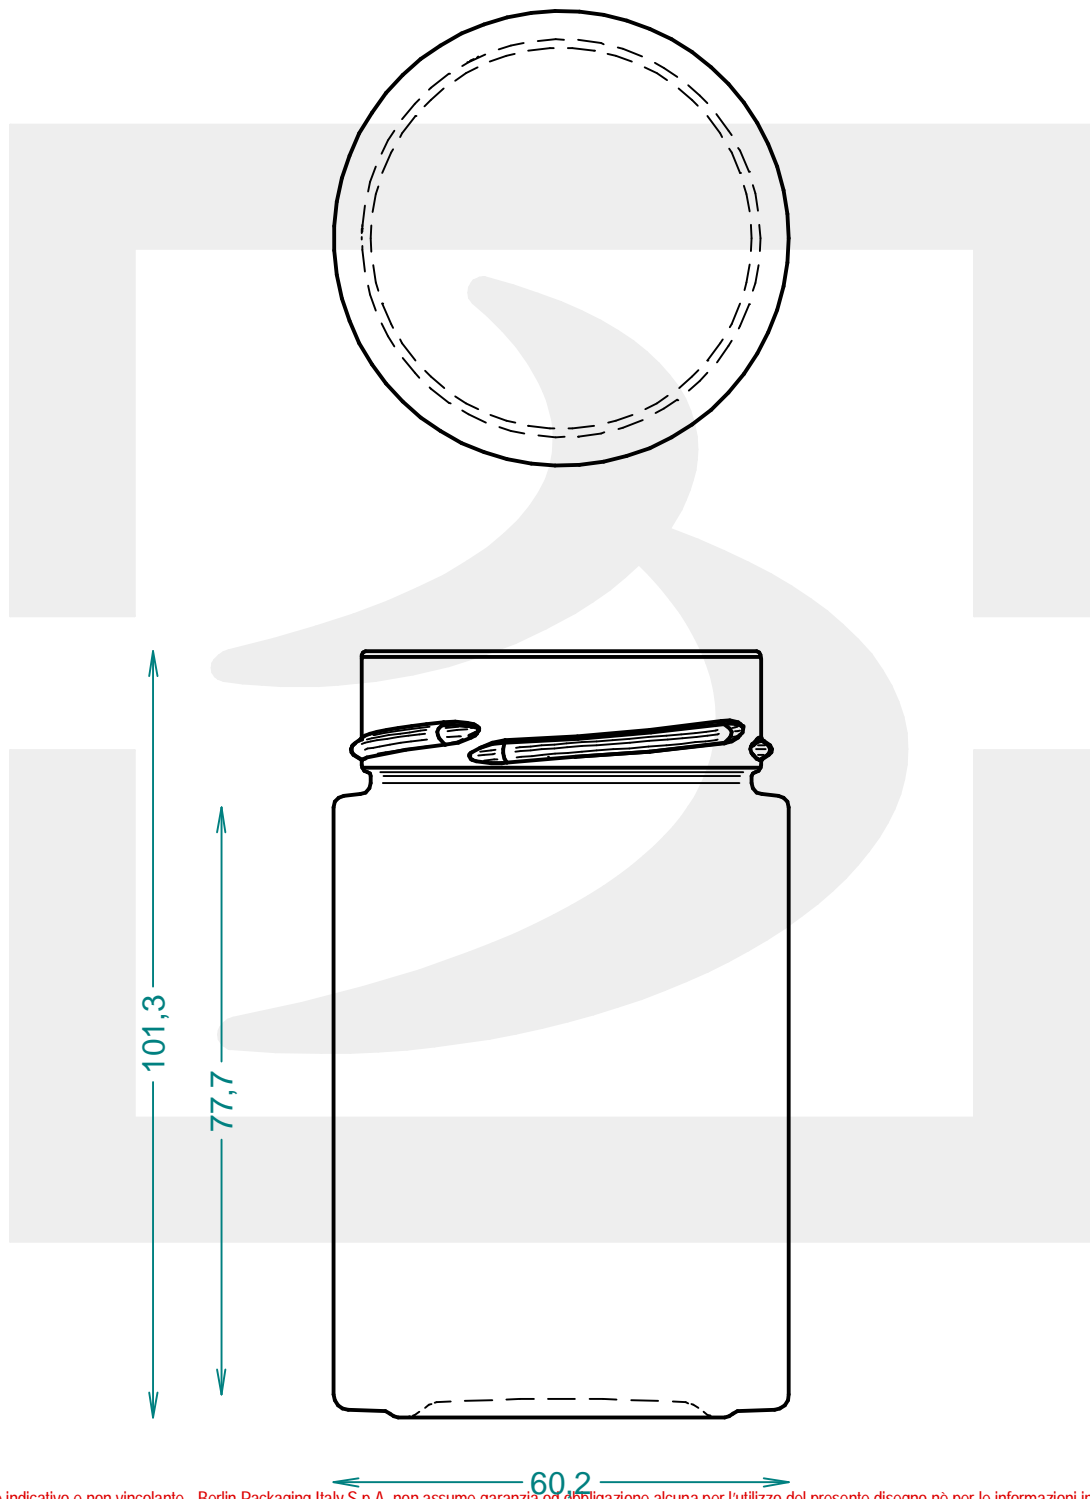

ARTICOLO / ITEM

V PLUS58 212 T 58 DEEP H14 ST IP *

Colore :
Color : BIANCO

berlinpackaging.eu

Il disegno è puramente indicativo e non vincolante - Berlin Packaging Italy S.p.A. non assume garanzia od obbligazione alcuna per l'utilizzo del presente disegno nè per le informazioni in esso riportate
This drawing is approximate and not binding - Berlin Packaging Italy S.p.A. does not assume any guarantee or obligation for use of this drawing or for information contained therein

Capacità R.B. (c.c.):	212	Peso vetro (gr):	150
Brimful capacity (c.c.):		Glass weight (gr):	
Altezza tot. (mm):	101.3	Bocca:	TWIST-OFF
Total height (mm):		Finish:	
Diametro corpo (mm):	60.2	Min. foro passante (mm):	
Body diameter (mm):		Minimum through bore (mm):	
Resistenza a pressione (bar):	-	Scala:	1:1
Pressure resistance (bar):		Scale:	