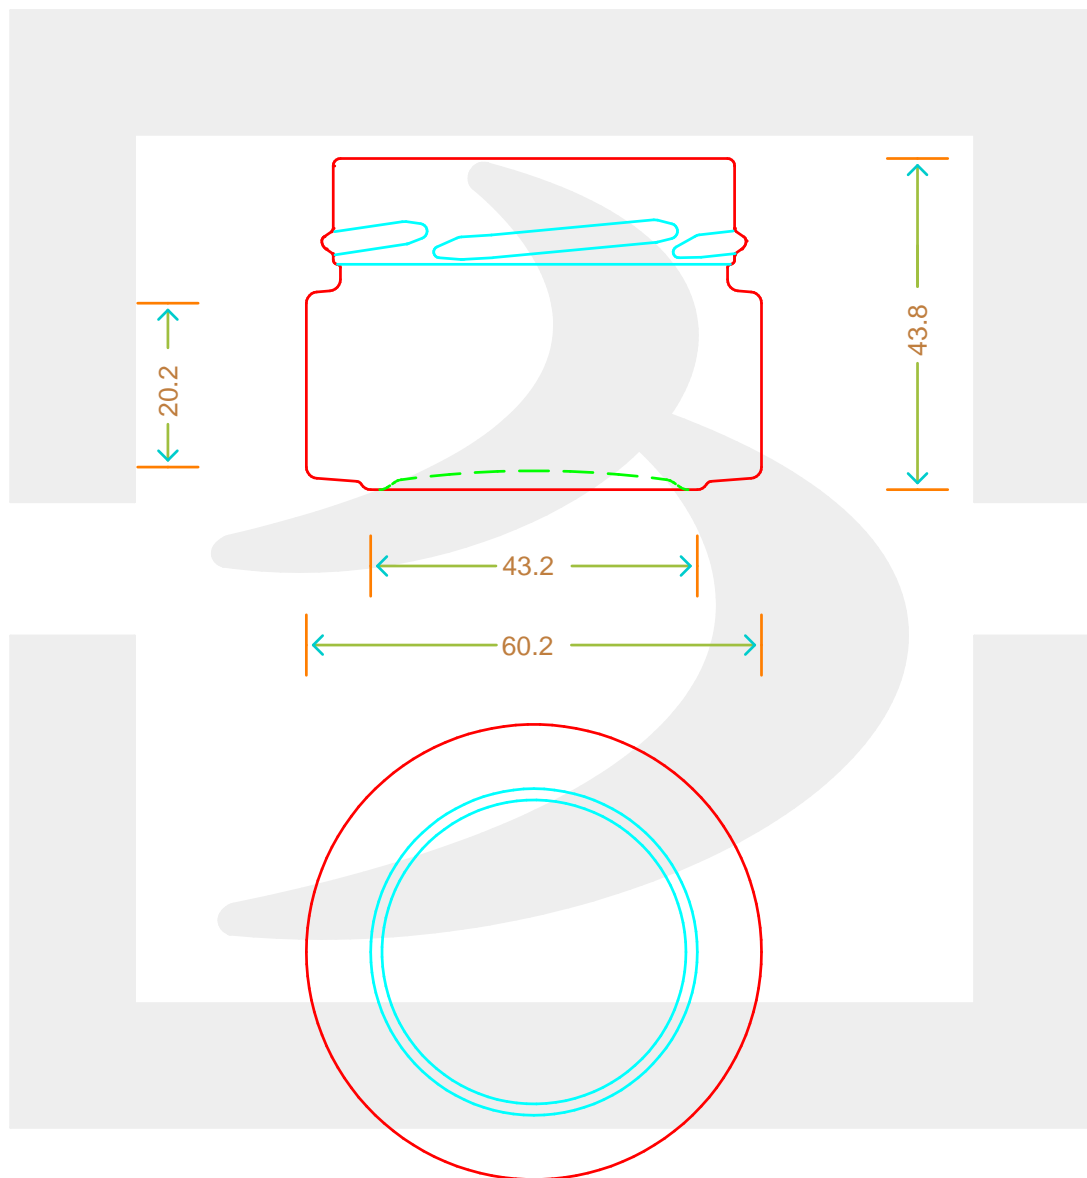

ARTICOLO / ITEM

VASO PLUS58 67 T 58 DEEP H14 # *

Colore : BIANCO
Color : BIANCO

bruni glass

berlinpackaging.eu

Il disegno è puramente indicativo e non vincolante - Berlin Packaging Italy S.p.A. non assume garanzia od obbligazione alcuna per l'utilizzo del presente disegno nè per le informazioni in esso riportate
This drawing is approximate and not binding - Berlin Packaging Italy S.p.A. does not assume any guarantee or obligation for use of this drawing or for information contained therein

| | | | |
|-------------------------------|------|----------------------------|-----------|
| Capacità R.B. (c.c.): | 67 | Peso vetro (gr): | 100 |
| Brimful capacity (c.c.): | | Glass weight (gr): | |
| Altezza tot. (mm): | 43.8 | Bocca: | TWIST-OFF |
| Total height (mm): | | Finish: | |
| Diametro corpo (mm): | 60.2 | Min. foro passante (mm): | |
| Body diameter (mm): | | Minimum through bore (mm): | |
| Resistenza a pressione (bar): | - | Scala: | 1:1 |
| Pressure resistance (bar): | | Scale: | |