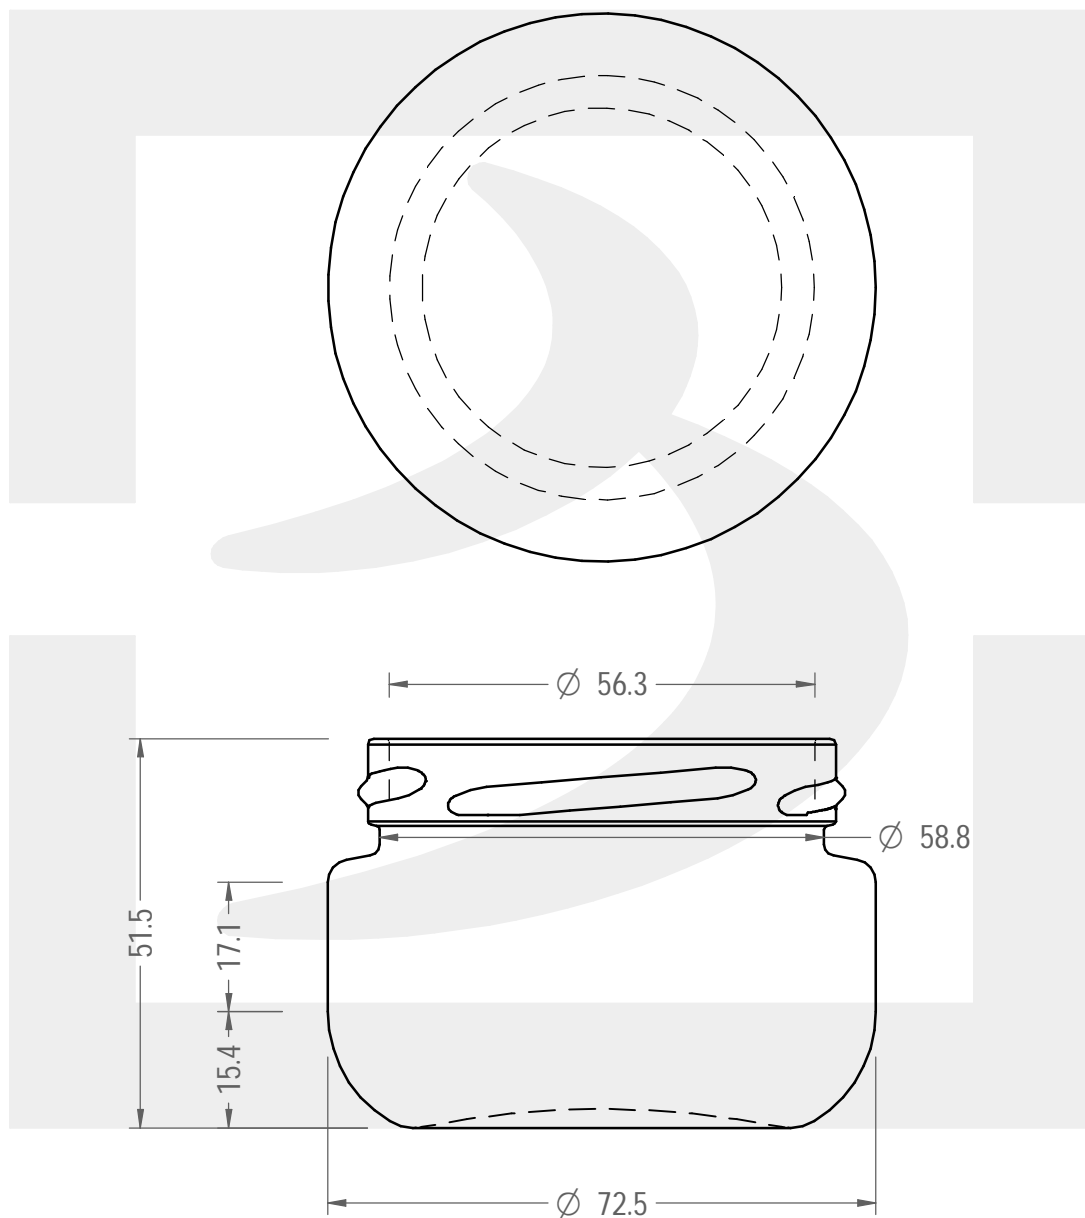

ARTICOLO / ITEM

VASO PAPALINA 140 T 66 \$

Colore : BIANCO
Color : BIANCO

bruni glass

berlinpackaging.eu

Il disegno è puramente indicativo e non vincolante - Berlin Packaging Italy S.p.A. non assume garanzia od obbligazione alcuna per l'utilizzo del presente disegno nè per le informazioni in esso riportate
This drawing is approximate and not binding - Berlin Packaging Italy S.p.A. does not assume any guarantee or obligation for use of this drawing or for information contained therein

Capacità R.B. (c.c.):	140	Peso vetro (gr):	106
Brimful capacity (c.c.):		Glass weight (gr):	
Altezza tot. (mm):	51.5	Bocca:	TWIST-OFF
Total height (mm):		Finish:	
Diametro corpo (mm):	72.5	Min. foro passante (mm):	
Body diameter (mm):		Minimum through bore (mm):	
Resistenza a pressione (bar):	-	Scala:	1:1
Pressure resistance (bar):		Scale:	