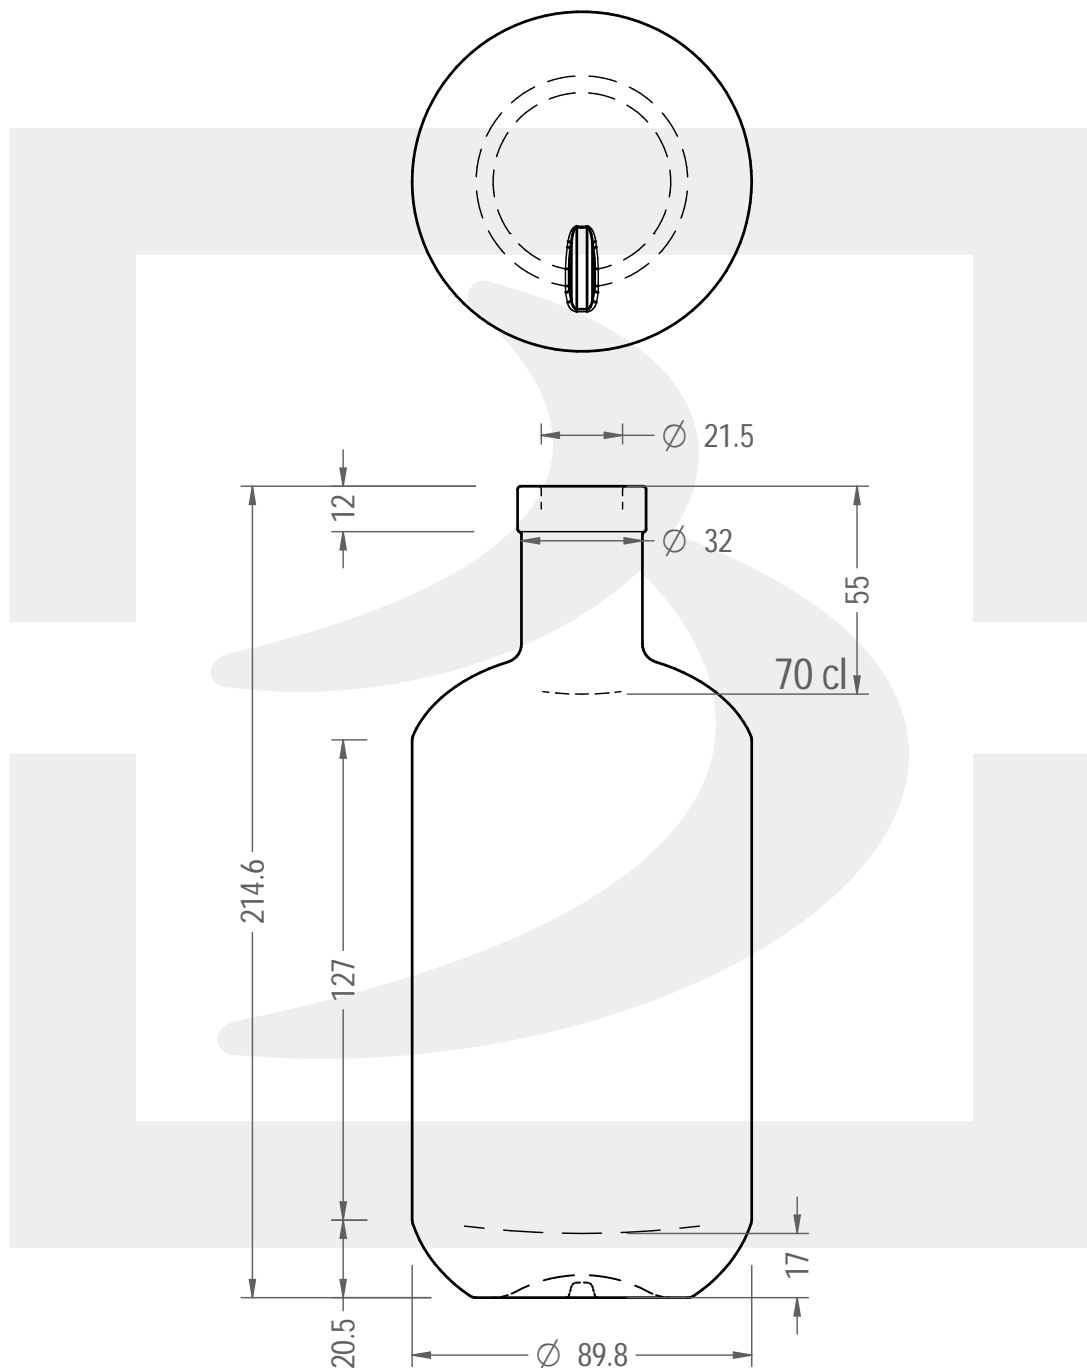

# BOT. PACHO 700 FVL 12 \*

Colore : BIANCO EXTRA  
Color :

berlinpackaging.eu

**MODELLO DEPOSITATO - PATENTED**

Il disegno è puramente indicativo e non vincolante - Berlin Packaging Italy S.p.A. non assume garanzia od obbligazione alcuna per l'utilizzo del presente disegno nè per le informazioni in esso riportate  
This drawing is approximate and not binding - Berlin Packaging Italy S.p.A. does not assume any guarantee or obligation for use of this drawing or for information contained therein

Capacità R.B. (c.c.):	728	Peso vetro (gr):	740
Brimful capacity (c.c.):		Glass weight (gr):	
Altezza tot. (mm):	214.6	Bocca:	ANELLO VINOLOK
Total height (mm):		Finish:	
Diametro corpo (mm):	89.8	Min. foro passante (mm):	18
Body diameter (mm):		Minimum through bore (mm):	
Resistenza a pressione (bar):	-	Scala:	1:2
Pressure resistance (bar):		Scale:	