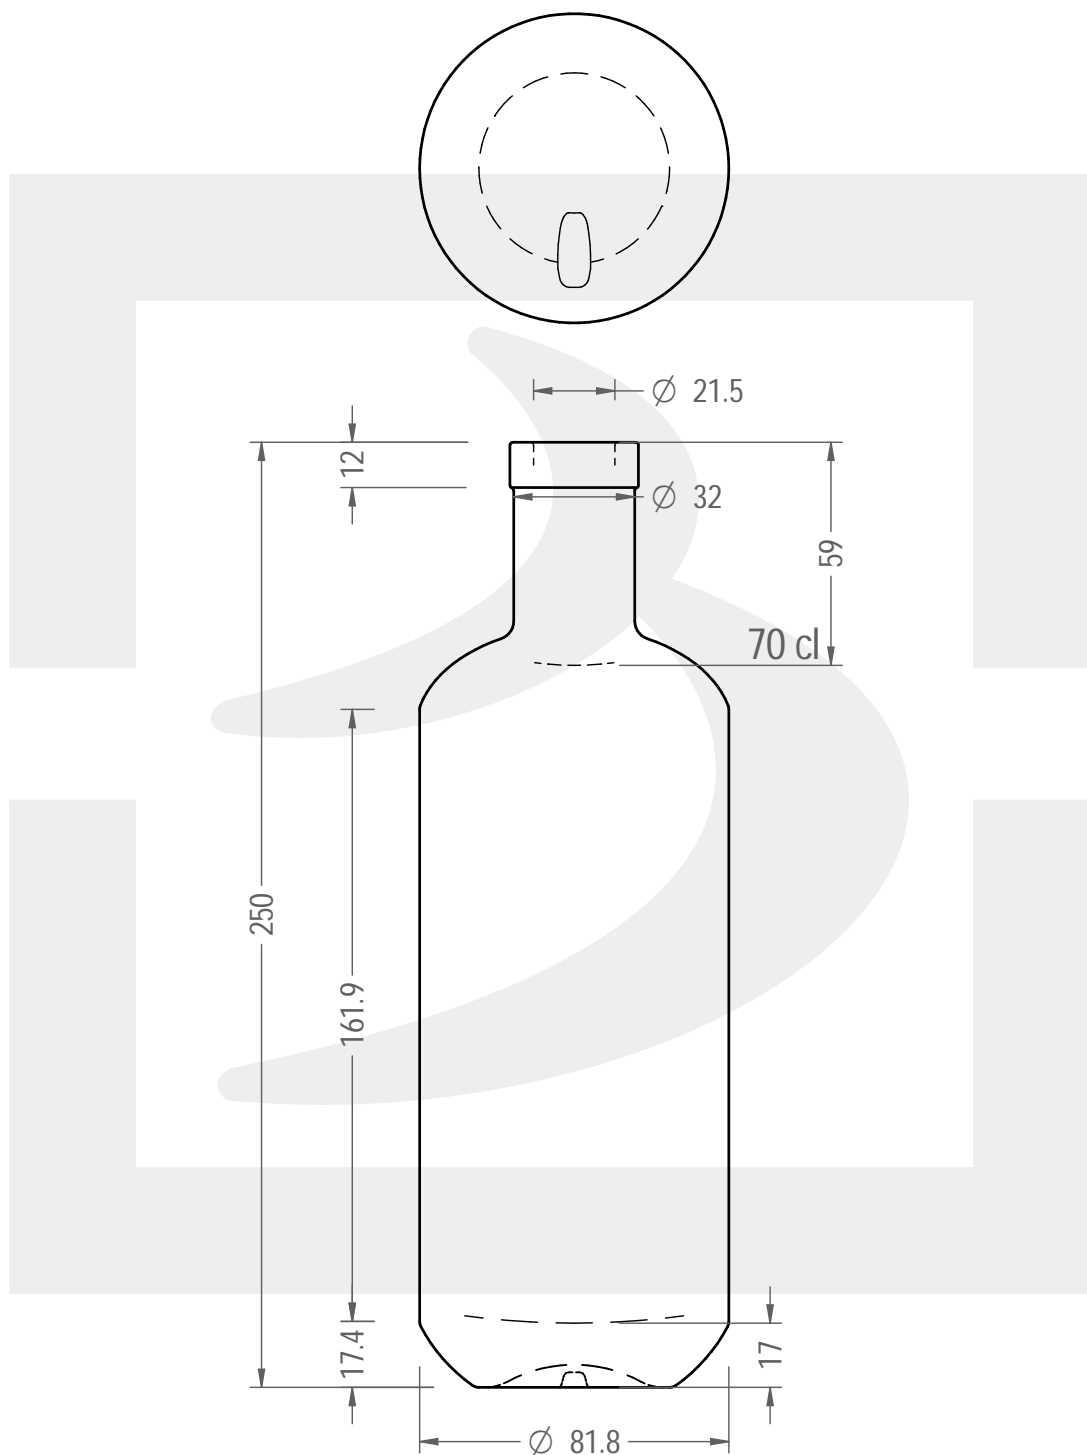

ARTICOLO / ITEM

BOT. PACHO 700 SUPREME FVL 12 *

Colore : BIANCO EXTRA
Color : BIANCO EXTRA

berlinpackaging.eu

Il disegno è puramente indicativo e non vincolante - Berlin Packaging Italy S.p.A. non assume garanzia od obbligazione alcuna per l'utilizzo del presente disegno nè per le informazioni in esso riportate
This drawing is approximate and not binding - Berlin Packaging Italy S.p.A. does not assume any guarantee or obligation for use of this drawing or for information contained therein

Capacità R.B. (c.c.):	728	Peso vetro (gr):	740
Brimful capacity (c.c.):		Glass weight (gr):	
Altezza tot. (mm):	250	Bocca:	ANELLO VINOLOK
Total height (mm):		Finish:	
Diametro corpo (mm):	81.8	Min. foro passante (mm):	18
Body diameter (mm):		Minimum through bore (mm):	
Resistenza a pressione (bar):	-	Scala:	1:2
Pressure resistance (bar):		Scale:	