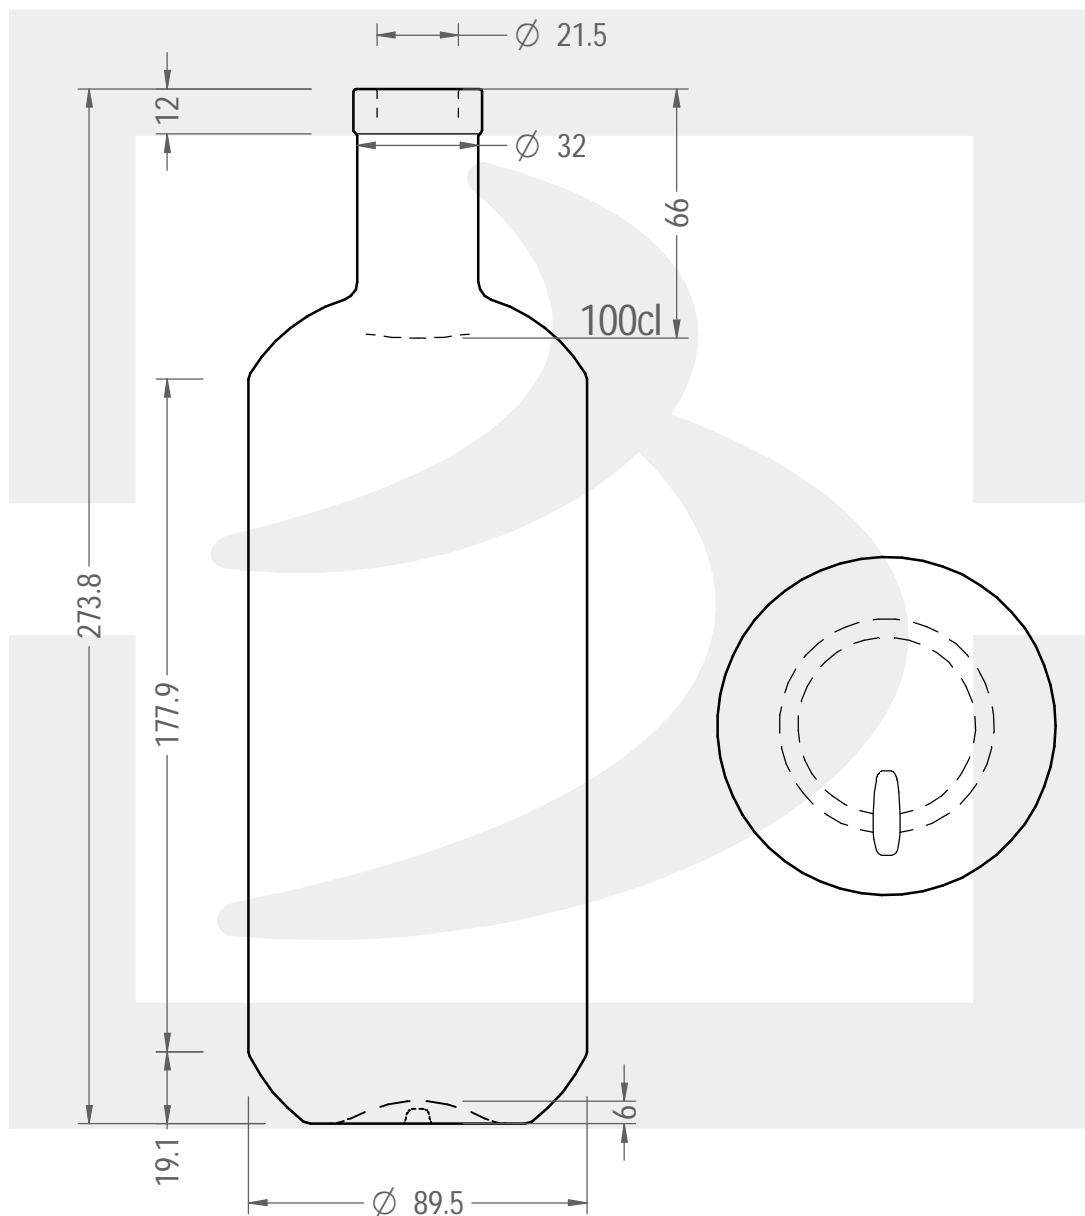

ARTICOLO / ITEM

BOT. PACHO 1000 SUPREME F12 *

Colore : BIANCO EXTRA
Color : BIANCO EXTRA

berlinpackaging.eu

Il disegno è puramente indicativo e non vincolante - Berlin Packaging Italy S.p.A. non assume garanzia od obbligazione alcuna per l'utilizzo del presente disegno nè per le informazioni in esso riportate
This drawing is approximate and not binding - Berlin Packaging Italy S.p.A. does not assume any guarantee or obligation for use of this drawing or for information contained therein

Capacità R.B. (c.c.):	1040	Peso vetro (gr):	750
Brimful capacity (c.c.):		Glass weight (gr):	
Altezza tot. (mm):	273.8	Bocca:	FASCETTA
Total height (mm):		Finish:	
Diametro corpo (mm):	89.5	Min. foro passante (mm):	19
Body diameter (mm):		Minimum through bore (mm):	
Resistenza a pressione (bar):	-	Scala:	1:2
Pressure resistance (bar):		Scale:	