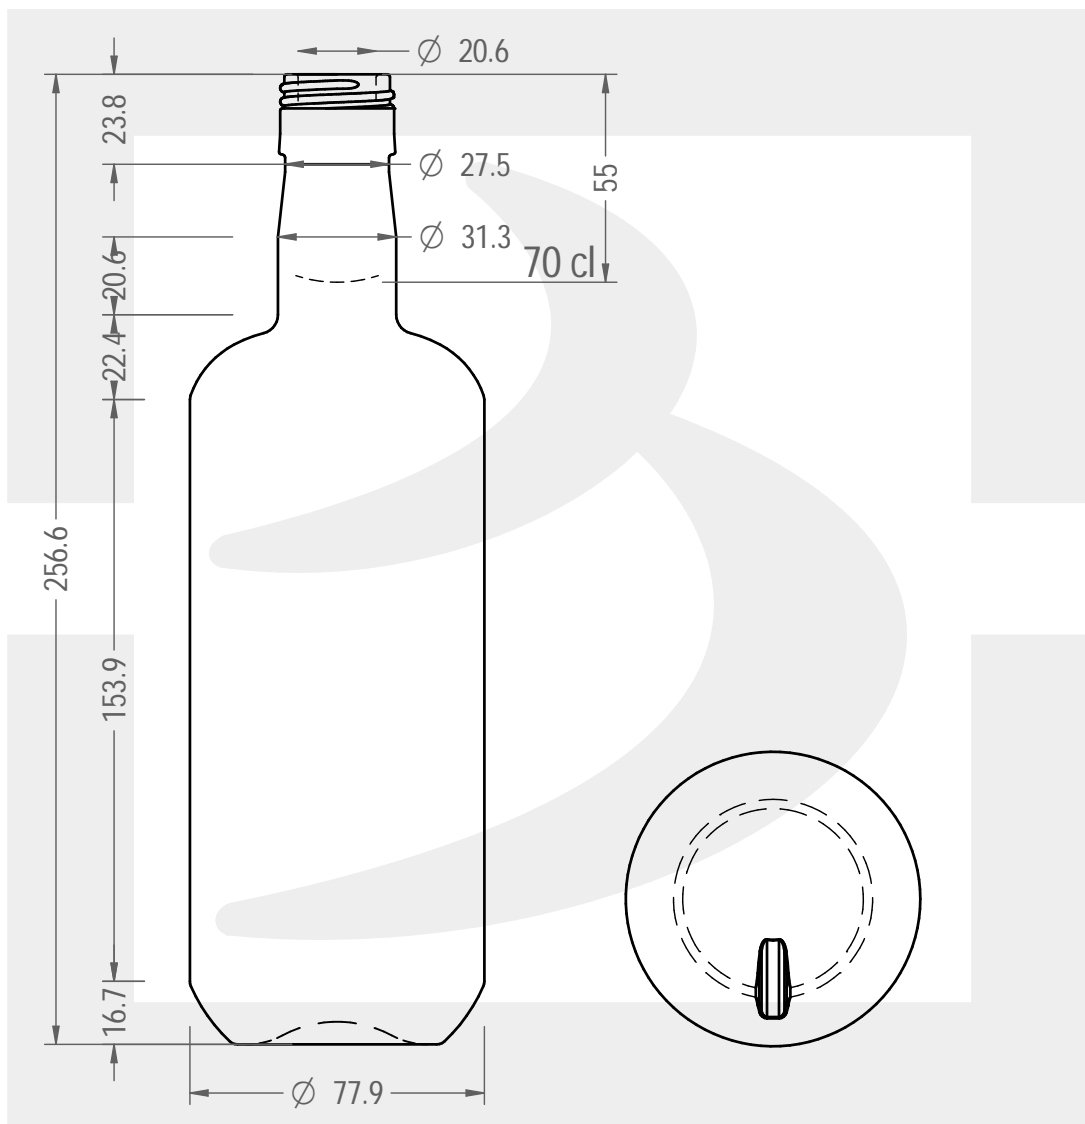

ARTICOLO / ITEM

B PACHO 700 SUPREME P 31,5X44 MK \$*

Colore : BIANCO
Color : BIANCO

berlinpackaging.eu

Il disegno è puramente indicativo e non vincolante - Berlin Packaging Italy S.p.A. non assume garanzia od obbligazione alcuna per l'utilizzo del presente disegno nè per le informazioni in esso riportate
This drawing is approximate and not binding - Berlin Packaging Italy S.p.A. does not assume any guarantee or obligation for use of this drawing or for information contained therein

Capacità R.B. (c.c.):	720	Peso vetro (gr):	450
Brimful capacity (c.c.):		Glass weight (gr):	
Altezza tot. (mm):	256.6	Bocca:	PILFER-PROOF
Total height (mm):		Finish:	
Diametro corpo (mm):	77.9	Min. foro passante (mm):	
Body diameter (mm):		Minimum through bore (mm):	
Resistenza a pressione (bar):	-	Scala:	1:2
Pressure resistance (bar):		Scale:	