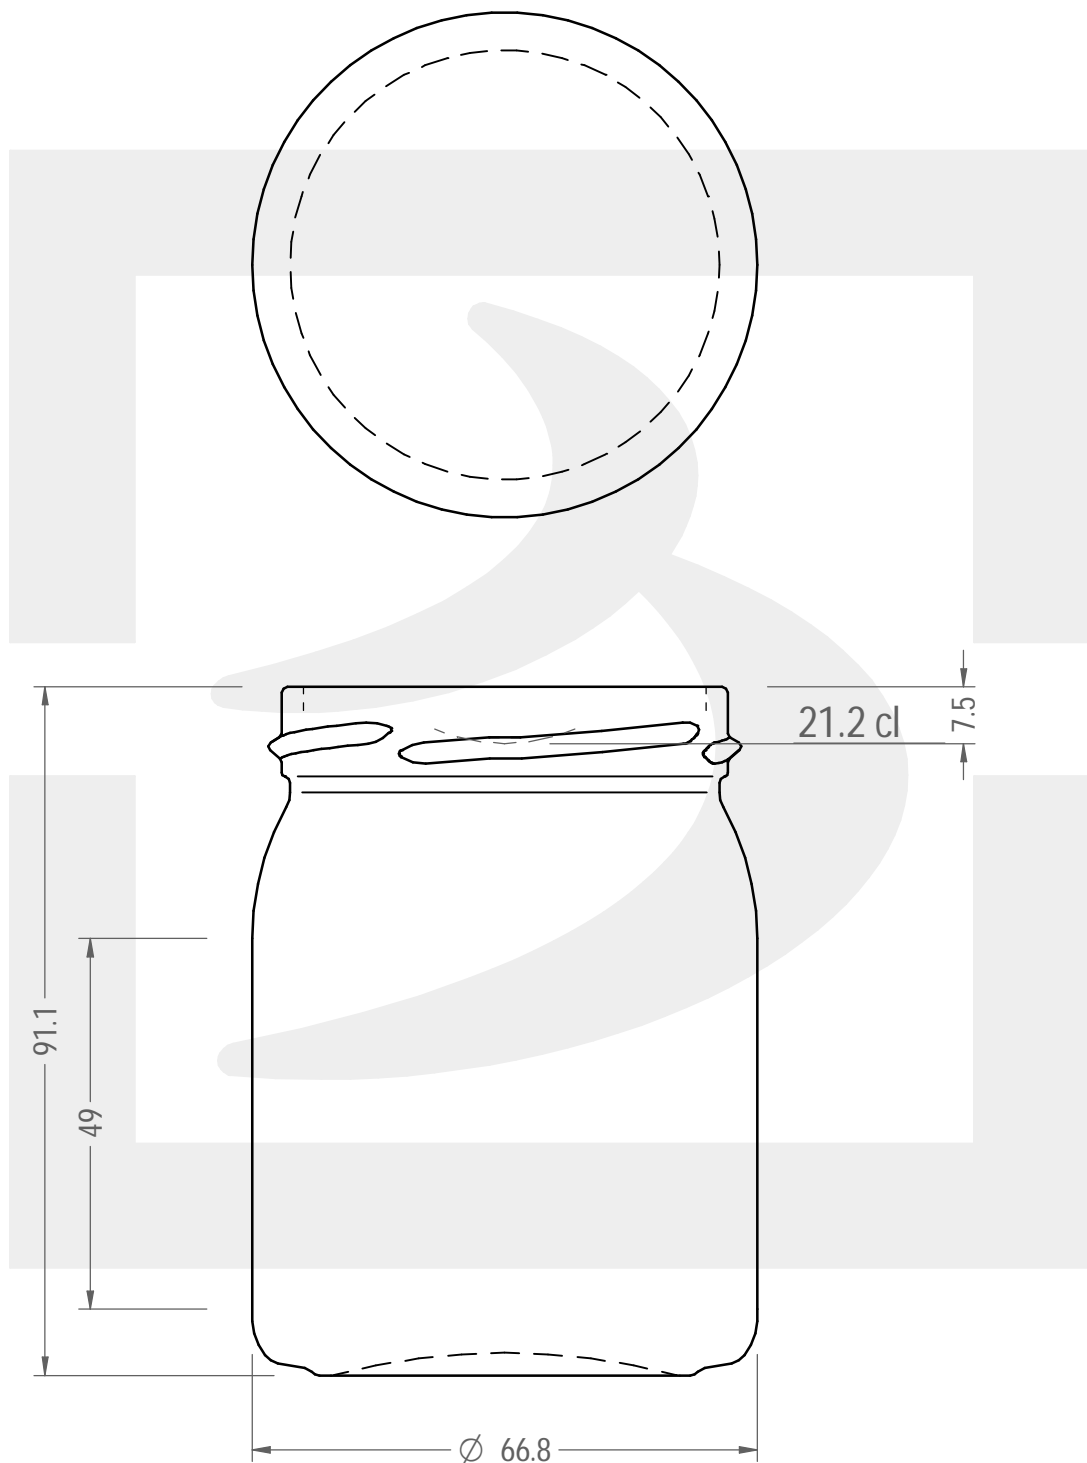

# VASO ORTO 212 T 63 IP # \*

Colore : BIANCO  
Color : BIANCO

berlinpackaging.eu

Il disegno è puramente indicativo e non vincolante - Berlin Packaging Italy S.p.A. non assume garanzia od obbligazione alcuna per l'utilizzo del presente disegno nè per le informazioni in esso riportate  
This drawing is approximate and not binding - Berlin Packaging Italy S.p.A. does not assume any guarantee or obligation for use of this drawing or for information contained therein

Capacità R.B. (c.c.):	228	Peso vetro (gr):	170
Brimful capacity (c.c.):		Glass weight (gr):	
Altezza tot. (mm):	91.1	Bocca:	TWIST-OFF
Total height (mm):		Finish:	
Diametro corpo (mm):	66.8	Min. foro passante (mm):	
Body diameter (mm):		Minimum through bore (mm):	
Resistenza a pressione (bar):	-	Scala:	1:1
Pressure resistance (bar):		Scale:	