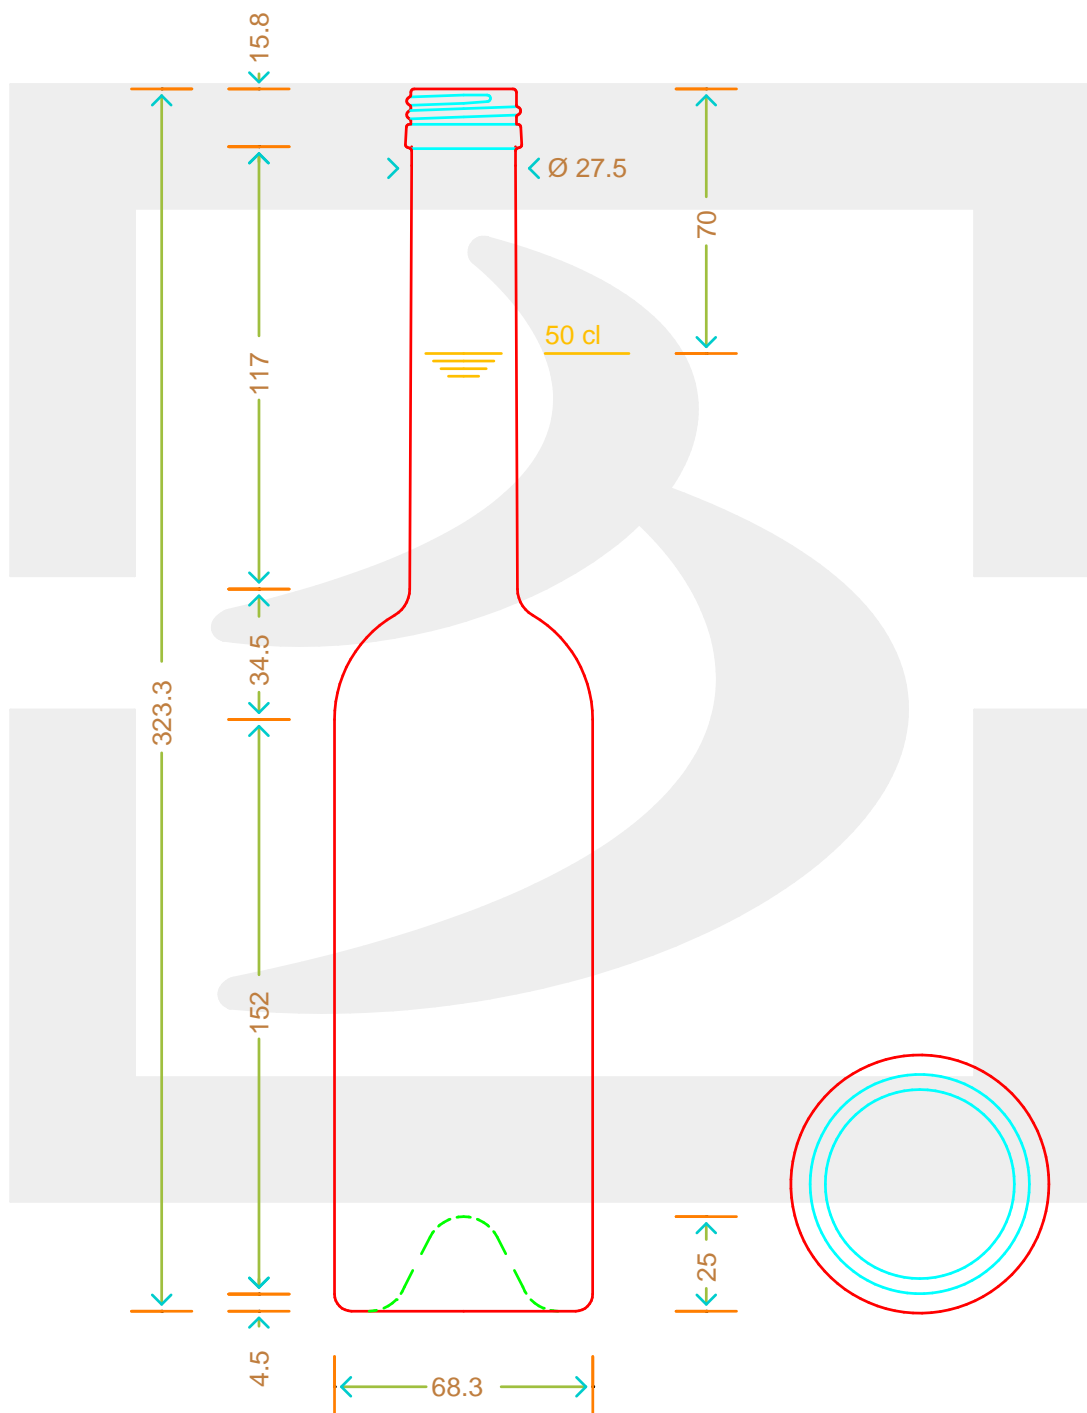

ARTICOLO / ITEM

BOT. OPERA'500 NUOVA P31,5X18 VA VS

Colore : VERDE ANTICO
Color : VERDE ANTICO

berlinpackaging.eu

Il disegno è puramente indicativo e non vincolante - Berlin Packaging Italy S.p.A. non assume garanzia od obbligazione alcuna per l'utilizzo del presente disegno nè per le informazioni in esso riportate
This drawing is approximate and not binding - Berlin Packaging Italy S.p.A. does not assume any guarantee or obligation for use of this drawing or for information contained therein

Capacità R.B. (c.c.): Brimful capacity (c.c.):	520	Peso vetro (gr): Glass weight (gr):	500
Altezza tot. (mm): Total height (mm):	323.8	Bocca: Finish:	PILFER-PROOF
Diametro corpo (mm): Body diameter (mm):	68.3	Min. foro passante (mm): Minimum through bore (mm):	16
Resistenza a pressione (bar): Pressure resistance (bar):	-	Scala: Scale:	1:1