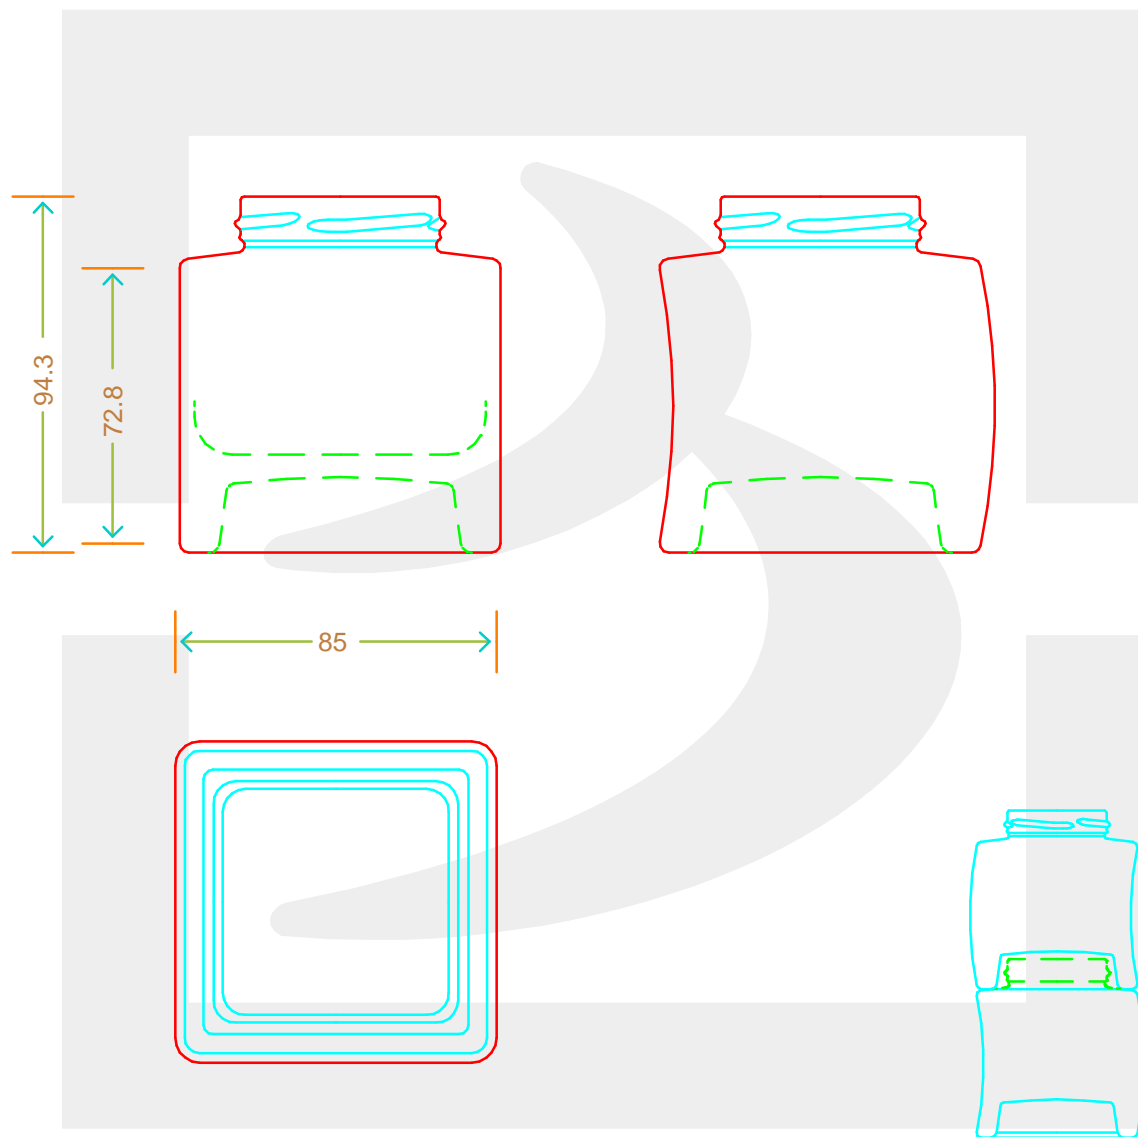

# VASO ONDA 314 T 58 IMPILABILE \*

Colore : BIANCO  
Color : BIANCO

bruni glass

berlinpackaging.eu

Il disegno è puramente indicativo e non vincolante - Berlin Packaging Italy S.p.A. non assume garanzia od obbligazione alcuna per l'utilizzo del presente disegno nè per le informazioni in esso riportate  
This drawing is approximate and not binding - Berlin Packaging Italy S.p.A. does not assume any guarantee or obligation for use of this drawing or for information contained therein

|   |      |  |           |
|---|------|--|-----------|
| Capacità R.B. (c.c.):<br>Brimful capacity (c.c.):           | 314  | Peso vetro (gr):<br>Glass weight (gr):                 | 540       |
| Altezza tot. (mm):<br>Total height (mm):                    | 94.3 | Bocca:<br>Finish:                                      | TWIST-OFF |
| Diametro corpo (mm):<br>Body diameter (mm):                 | 85   | Min. foro passante (mm):<br>Minimum through bore (mm): |           |
| Resistenza a pressione (bar):<br>Pressure resistance (bar): | -    | Scala:<br>Scale:                                       | 1:1       |