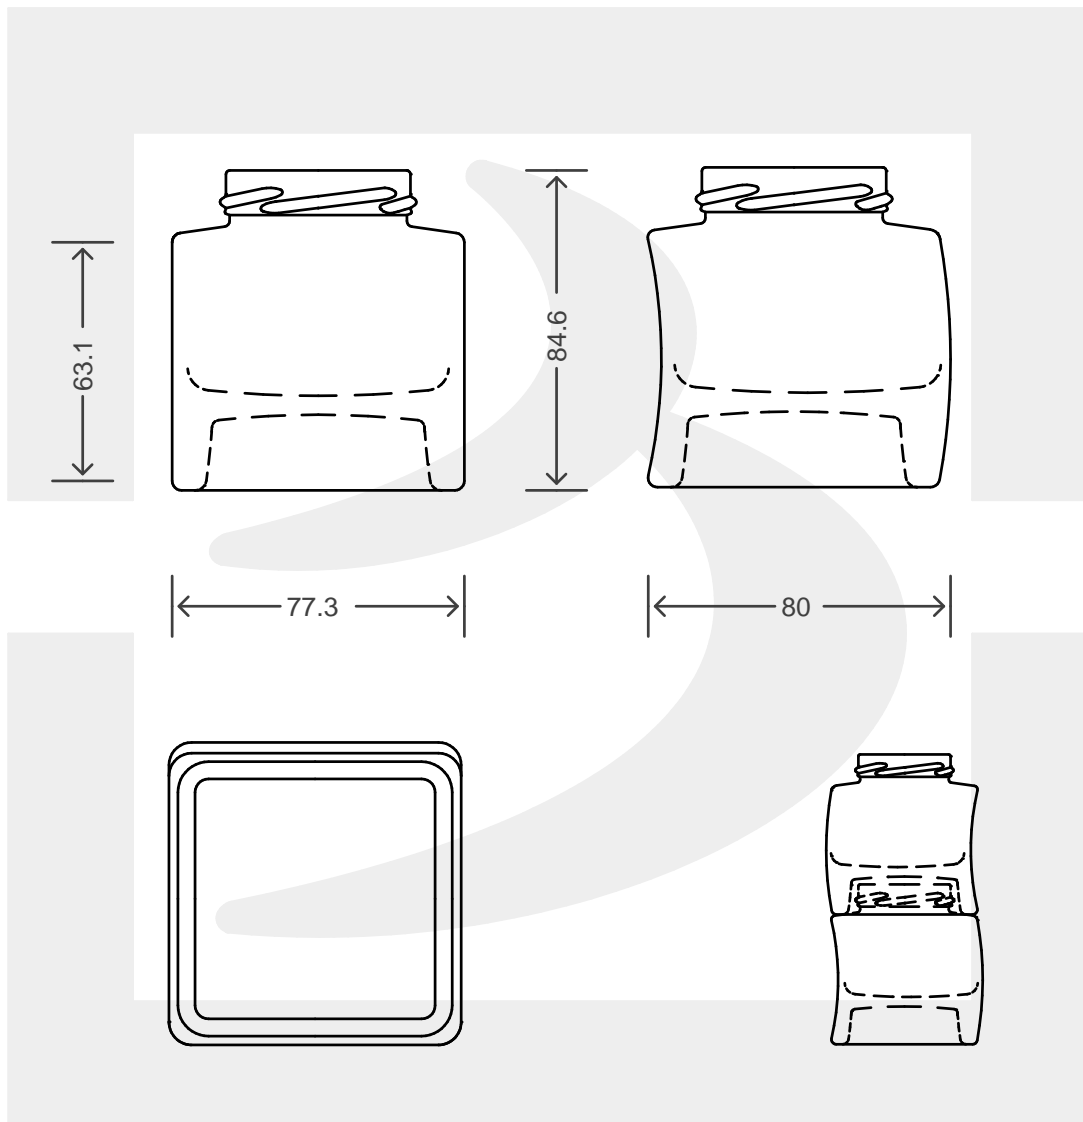

ARTICOLO / ITEM

VASO ONDA 212 T 53 IMPILABILE IP *

Colore : BIANCO
Color : BIANCO

bruni glass

berlinpackaging.eu

MOD.DEP.
PATENTED

Il disegno è puramente indicativo e non vincolante - Berlin Packaging Italy S.p.A. non assume garanzia od obbligazione alcuna per l'utilizzo del presente disegno nè per le informazioni in esso riportate
This drawing is approximate and not binding - Berlin Packaging Italy S.p.A. does not assume any guarantee or obligation for use of this drawing or for information contained therein

Capacità R.B. (c.c.): Brimful capacity (c.c.):	212	Peso vetro (gr): Glass weight (gr):	400
Altezza tot. (mm): Total height (mm):	84.6	Bocca: Finish:	TWIST-OFF
Diametro corpo (mm): Body diameter (mm):	77.3	Min. foro passante (mm): Minimum through bore (mm):	
Resistenza a pressione (bar): Pressure resistance (bar):	-	Scala: Scale:	1:1