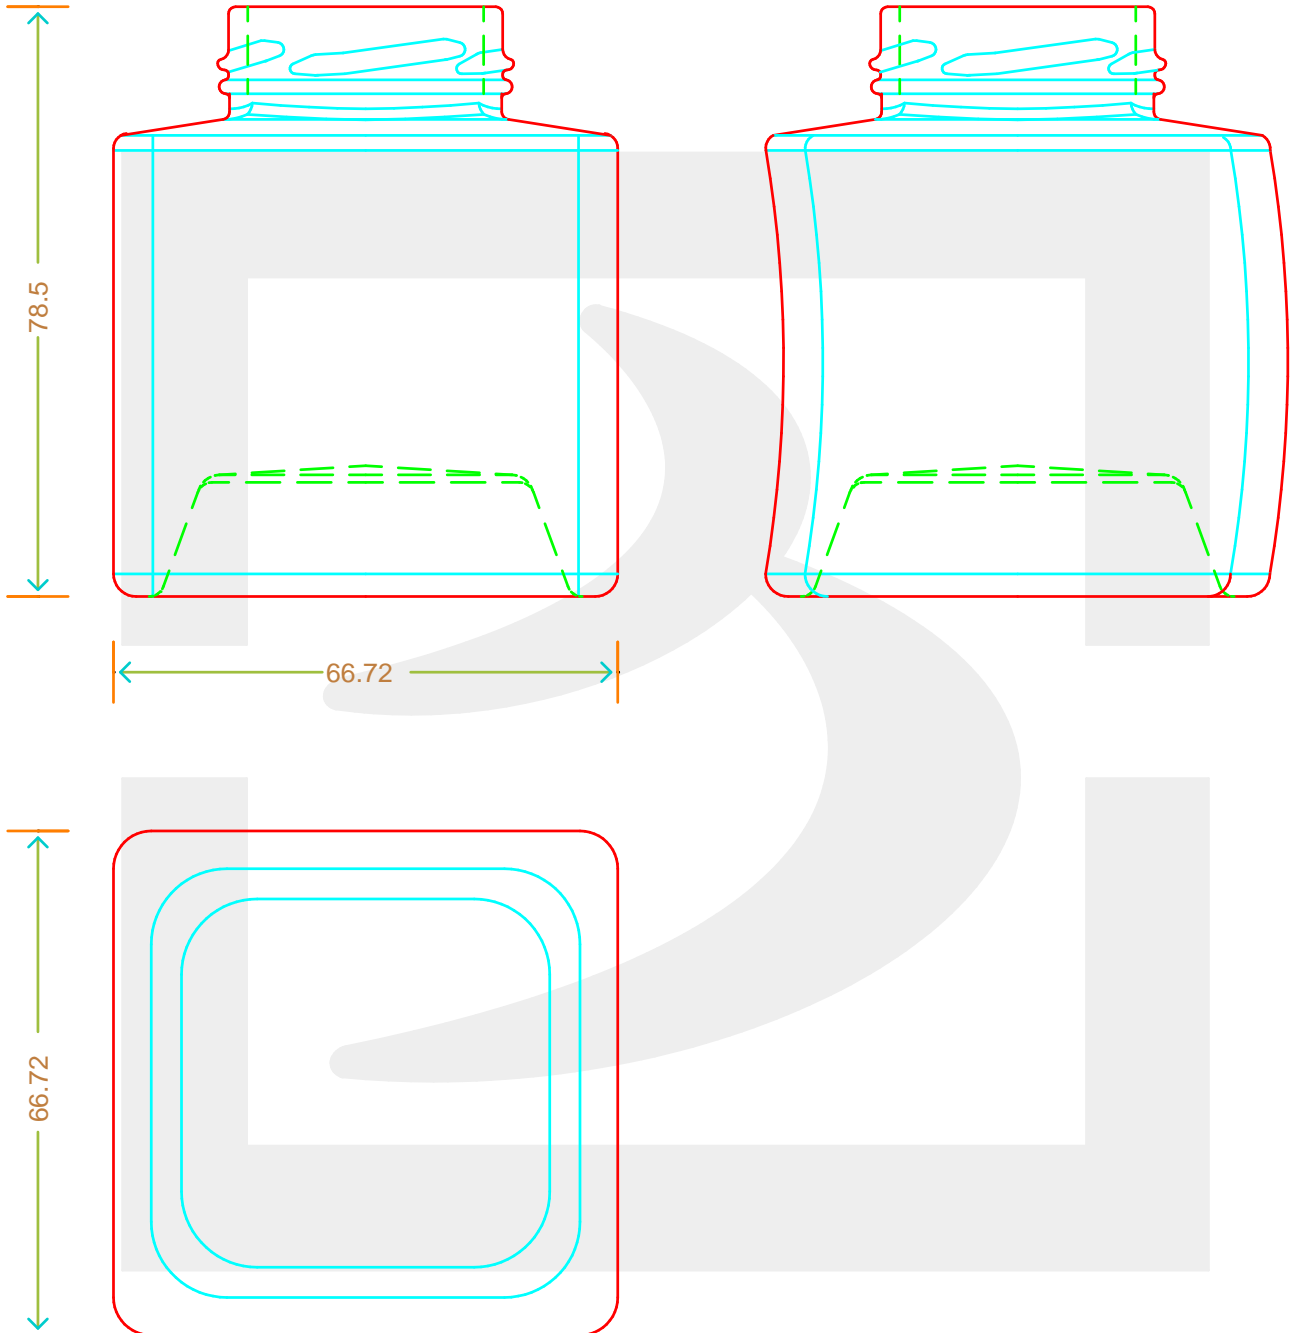

# VASO ONDA 106 T 43 IMPILABILE \*

Colore : BIANCO  
Color : BIANCO

 **bruni glass**  
a **berlin packaging** company

www.bruniglass.com

**MODELLO DEPOSITATO - PATENTED**

SCALA: 1:1  
SCALE:

Capacità R.B. (c.c.) : Brimful cap. (c.c.) :	106	Peso vetro (gr): Glass weight (gr):	350
Altezza tot (mm): Total height (mm):	78	Bocca: Finish:	TWIST-OFF
Diametro corpo (mm): Body diameter (mm):	66.7	Min. foro passante (mm): Minimum through bore (mm):	

LE QUOTE SONO ESPRESSE IN mm  
DIMENSIONS ARE EXPRESSED IN mm

COD. ARTICOLO / ITEM CODE

**10718T1**

Data ultimo aggiornamento / Last update: 29/11/2021  
Origine / Source: 10718