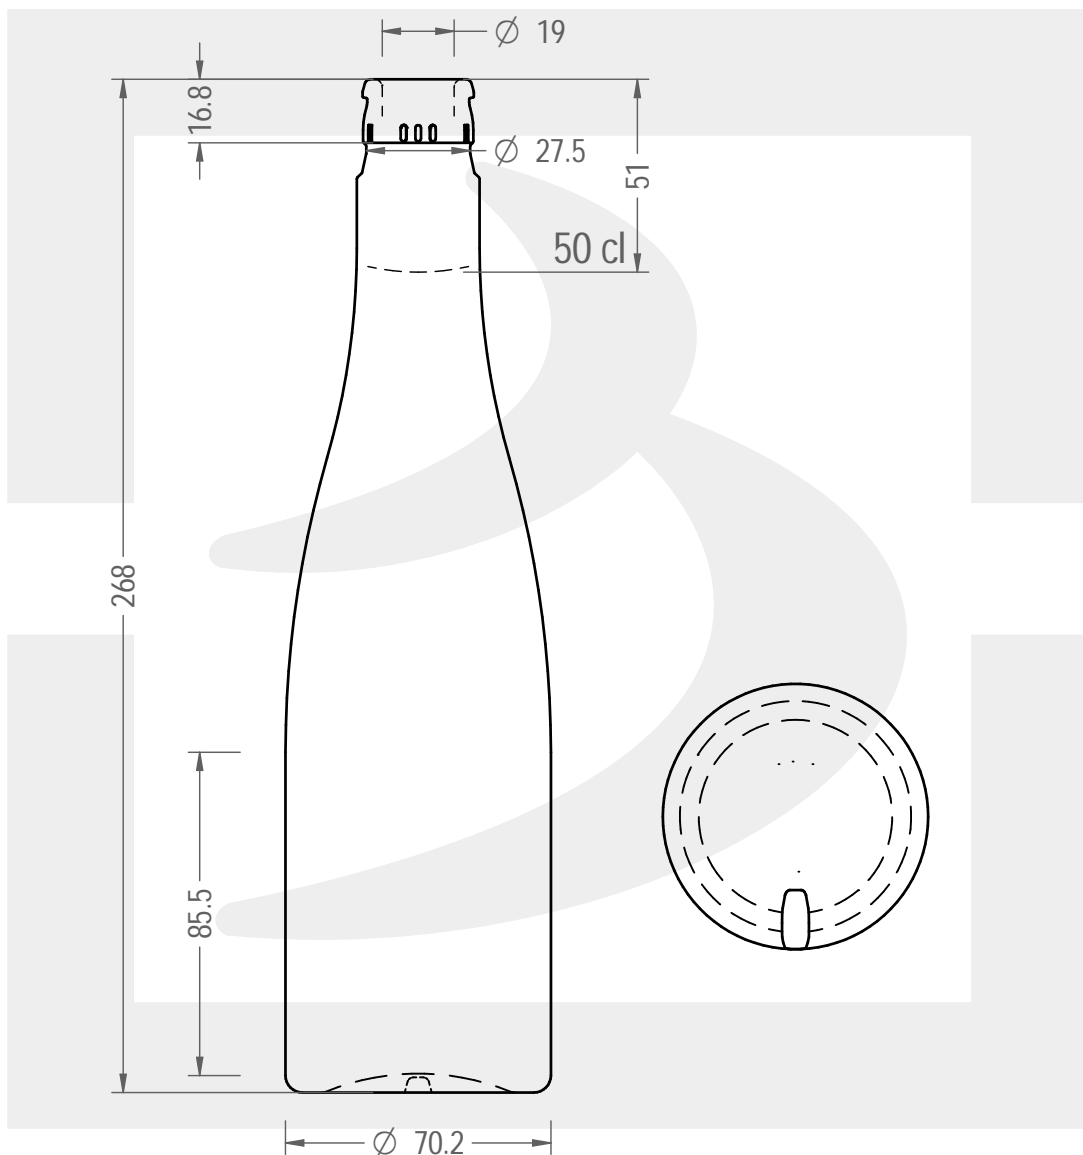

ARTICOLO / ITEM

BOT. OLIO REALE 500 TOP VA *

Colore : VERDE ANTICO
Color :

berlinpackaging.eu

Il disegno è puramente indicativo e non vincolante - Berlin Packaging Italy S.p.A. non assume garanzia od obbligazione alcuna per l'utilizzo del presente disegno nè per le informazioni in esso riportate
This drawing is approximate and not binding - Berlin Packaging Italy S.p.A. does not assume any guarantee or obligation for use of this drawing or for information contained therein

Capacità R.B. (c.c.):	520	Peso vetro (gr):	500
Brimful capacity (c.c.):		Glass weight (gr):	
Altezza tot. (mm):	268	Bocca:	TOP GUALA 1031/47
Total height (mm):		Finish:	
Diametro corpo (mm):	72.2	Min. foro passante (mm):	
Body diameter (mm):		Minimum through bore (mm):	
Resistenza a pressione (bar):	-	Scala:	1:2
Pressure resistance (bar):		Scale:	