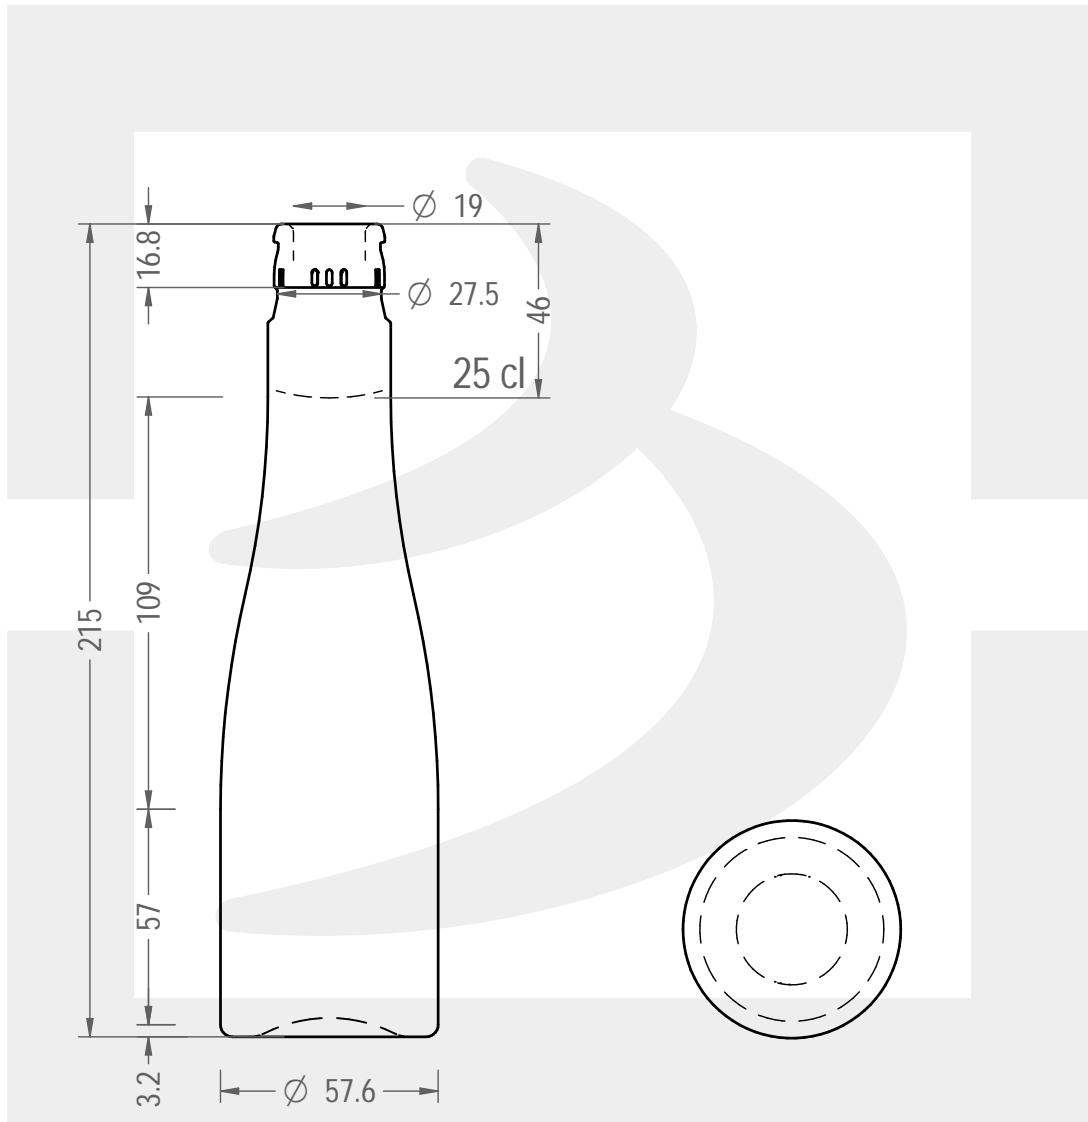

ARTICOLO / ITEM

BOT. OLIO REALE 250 TOP VA *

Colore : VERDE ANTICO
Color :

bruni glass

berlinpackaging.eu

Il disegno è puramente indicativo e non vincolante - Berlin Packaging Italy S.p.A. non assume garanzia od obbligazione alcuna per l'utilizzo del presente disegno nè per le informazioni in esso riportate
This drawing is approximate and not binding - Berlin Packaging Italy S.p.A. does not assume any guarantee or obligation for use of this drawing or for information contained therein

Capacità R.B. (c.c.):	270	Peso vetro (gr):	250
Brimful capacity (c.c.):		Glass weight (gr):	
Altezza tot. (mm):	215	Bocca:	TOP GUALA 1031/47
Total height (mm):		Finish:	
Diametro corpo (mm):	57.6	Min. foro passante (mm):	
Body diameter (mm):		Minimum through bore (mm):	
Resistenza a pressione (bar):	-	Scala:	1:2
Pressure resistance (bar):		Scale:	