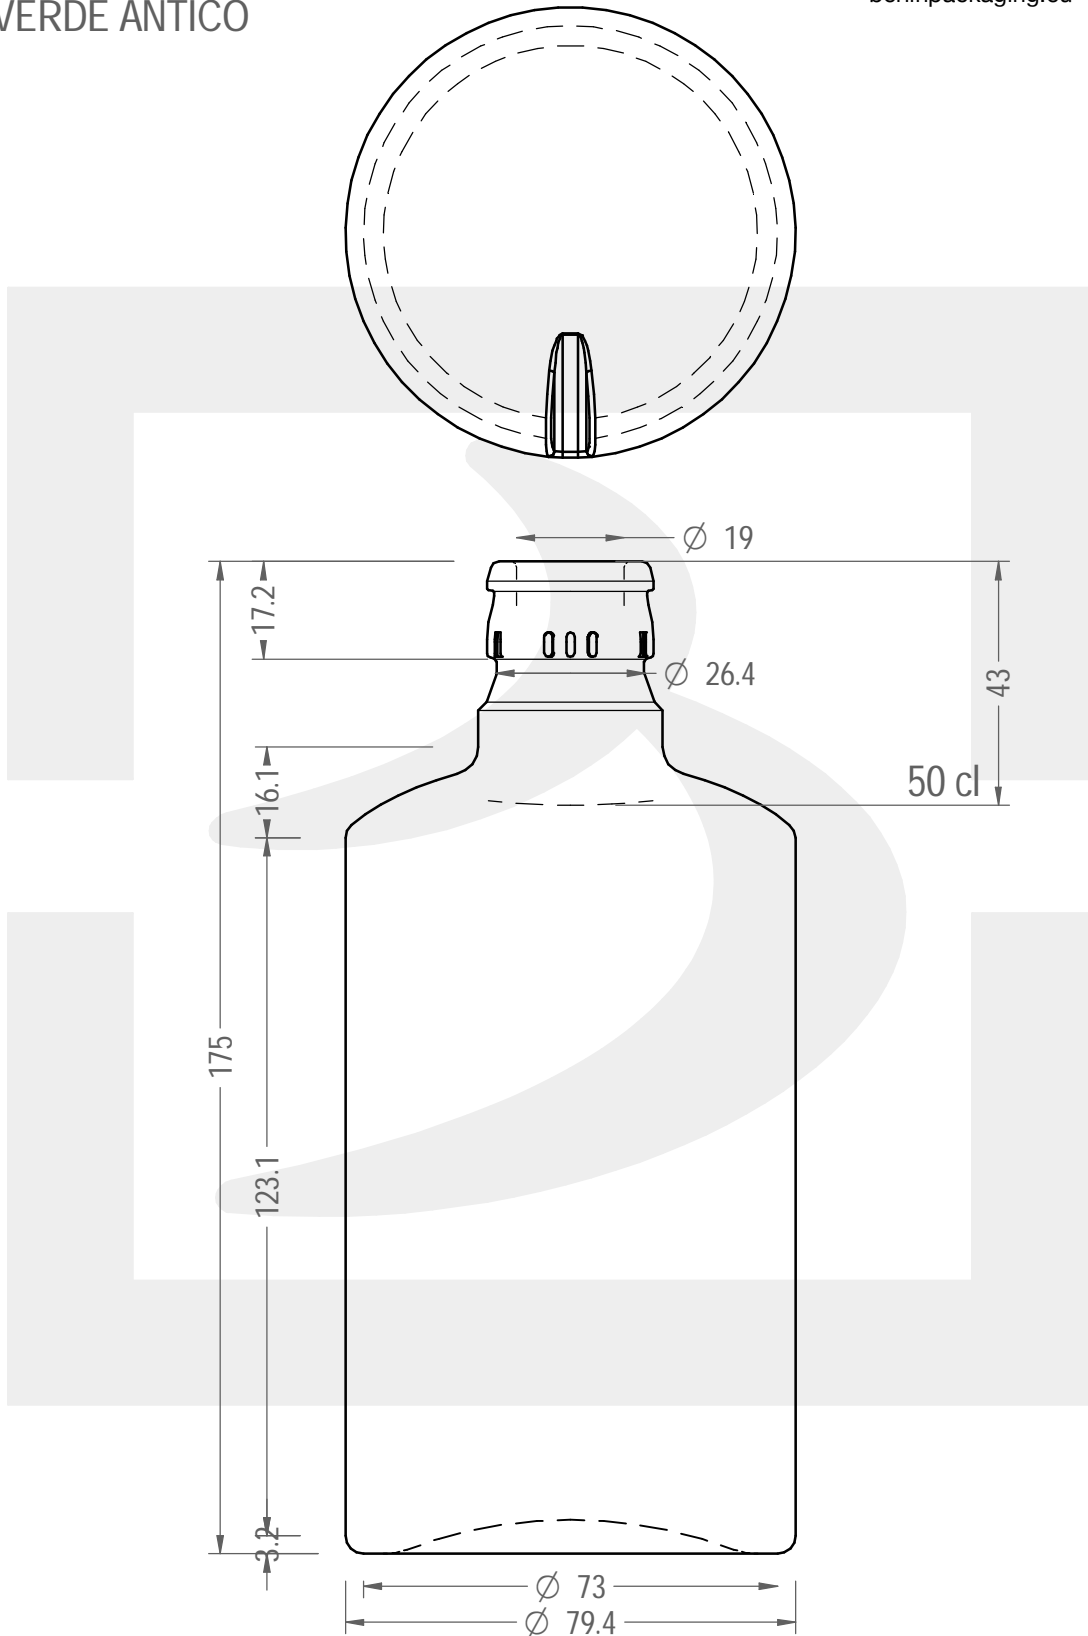

ARTICOLO / ITEM

BOT. OLIENA 500 TOP VA *

Colore : VERDE ANTICO
Color :

berlin
bruni glass

berlinpackaging.eu

Il disegno è puramente indicativo e non vincolante - Berlin Packaging Italy S.p.A. non assume garanzia od obbligazione alcuna per l'utilizzo del presente disegno nè per le informazioni in esso riportate
This drawing is approximate and not binding - Berlin Packaging Italy S.p.A. does not assume any guarantee or obligation for use of this drawing or for information contained therein

Capacità R.B. (c.c.):	520	Peso vetro (gr):	400
Brimful capacity (c.c.):		Glass weight (gr):	
Altezza tot. (mm):	175	Bocca:	TOP GUALA 1031/47
Total height (mm):		Finish:	
Diametro corpo (mm):	79.4	Min. foro passante (mm):	17
Body diameter (mm):		Minimum through bore (mm):	
Resistenza a pressione (bar):	-	Scala:	1:2
Pressure resistance (bar):		Scale:	

Per ulteriori informazioni tecniche contattare il referente commerciale
For full technical details please contact sales representative

COD. ARTICOLO / ITEM CODE
23109T2

MODELLO DEPOSITATO - PATENTED

Data ultimo aggiornamento / Last update: 10/11/2021
Origine / Source: 23109