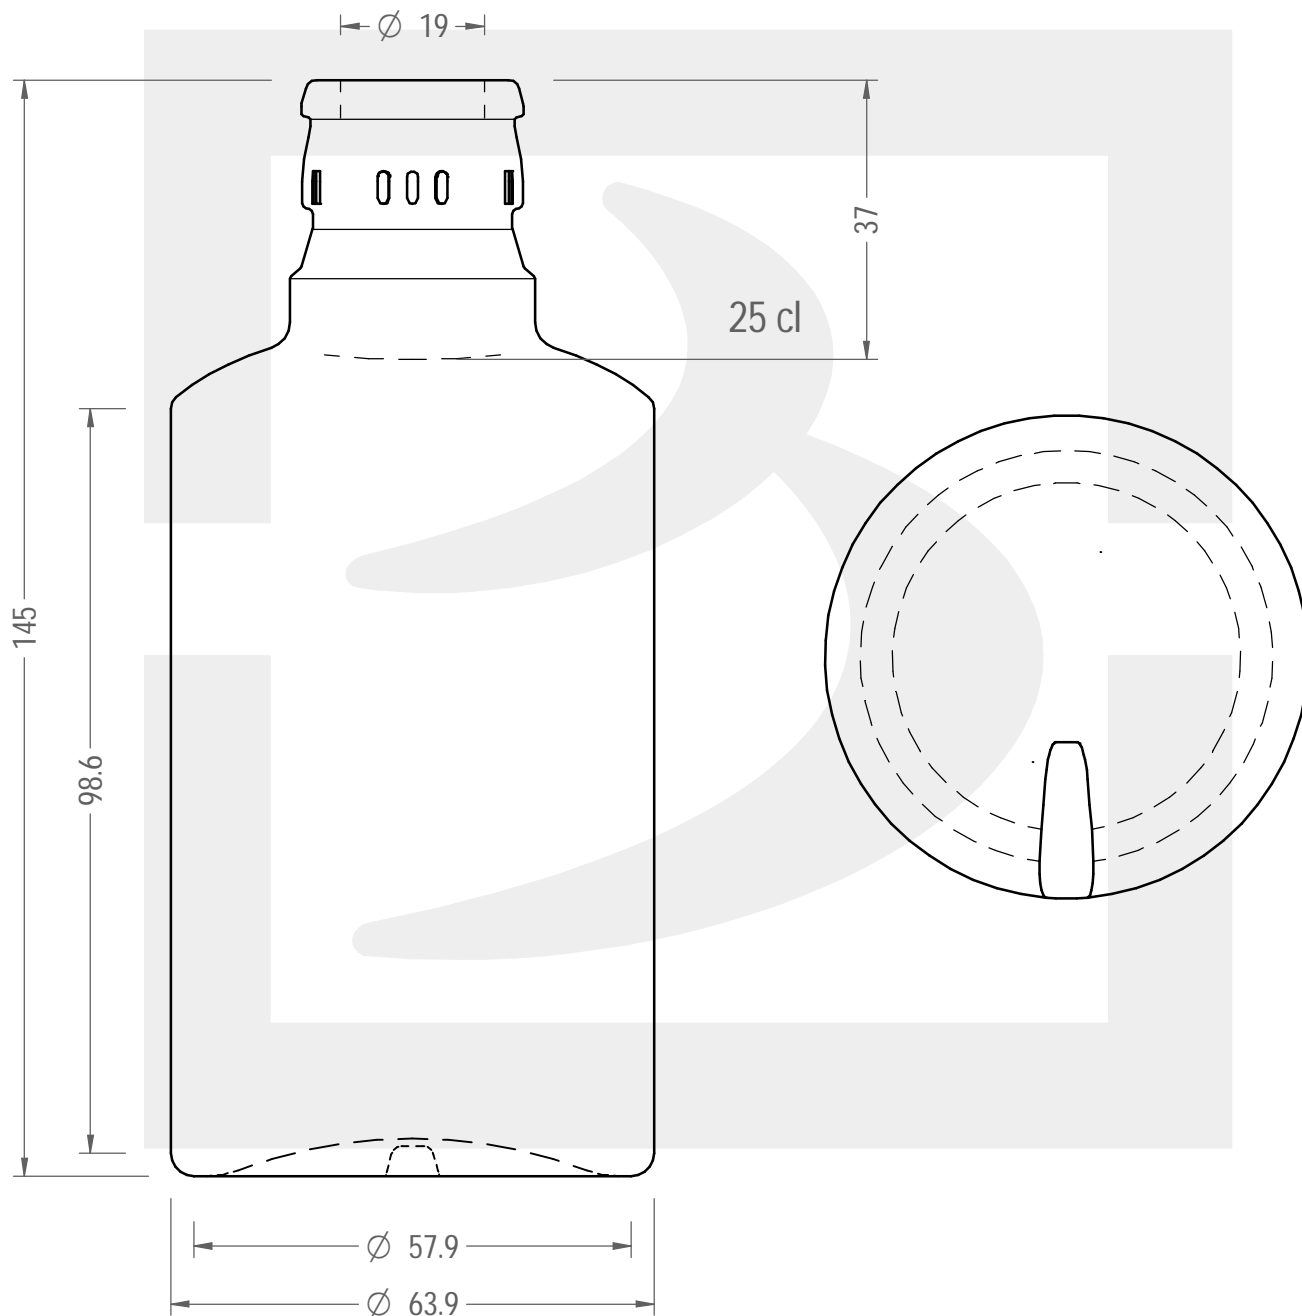

# BOT. OLIENA 250 TOP \*

Colore :  
Color : BIANCO EXTRA

bruni glass

berlinpackaging.eu

MODELLO DEPOSITATO - PATENTED

Il disegno è puramente indicativo e non vincolante - Berlin Packaging Italy S.p.A. non assume garanzia od obbligazione alcuna per l'utilizzo del presente disegno nè per le informazioni in esso riportate  
This drawing is approximate and not binding - Berlin Packaging Italy S.p.A. does not assume any guarantee or obligation for use of this drawing or for information contained therein

Capacità R.B. (c.c.): Brimful capacity (c.c.):	263	Peso vetro (gr): Glass weight (gr):	250
Altezza tot. (mm): Total height (mm):	145	Bocca: Finish:	TOP GUALA 1031/47
Diametro corpo (mm): Body diameter (mm):	63.9	Min. foro passante (mm): Minimum through bore (mm):	17
Resistenza a pressione (bar): Pressure resistance (bar):	-	Scala: Scale:	1:1