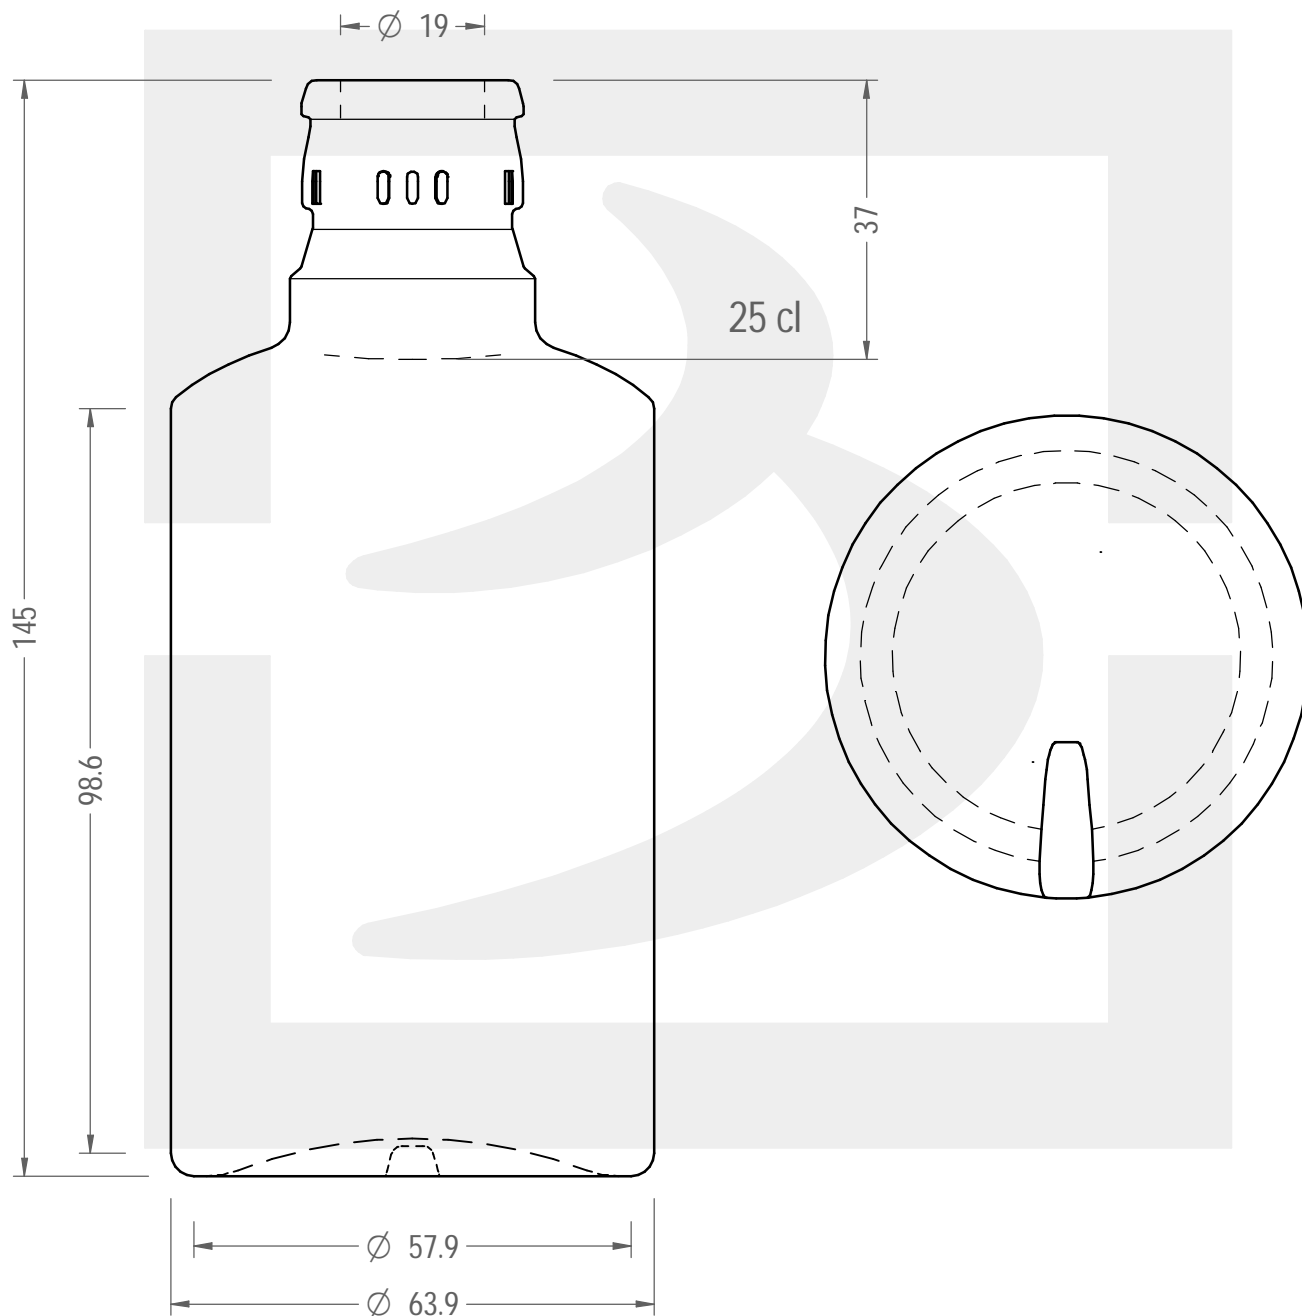

ARTICOLO / ITEM

BOT. OLIENA 250 TOP VA *

Colore : VERDE ANTICO
Color : VERDE ANTICO

berlinpackaging.eu

MODELLO DEPOSITATO - PATENTED

Il disegno è puramente indicativo e non vincolante - Berlin Packaging Italy S.p.A. non assume garanzia od obbligazione alcuna per l'utilizzo del presente disegno nè per le informazioni in esso riportate
This drawing is approximate and not binding - Berlin Packaging Italy S.p.A. does not assume any guarantee or obligation for use of this drawing or for information contained therein

Capacità R.B. (c.c.):	263	Peso vetro (gr):	250
Brimful capacity (c.c.):		Glass weight (gr):	
Altezza tot. (mm):	145	Bocca:	TOP GUALA 1031/47
Total height (mm):		Finish:	
Diametro corpo (mm):	63.9	Min. foro passante (mm):	17
Body diameter (mm):		Minimum through bore (mm):	
Resistenza a pressione (bar):	-	Scala:	1:1
Pressure resistance (bar):		Scale:	