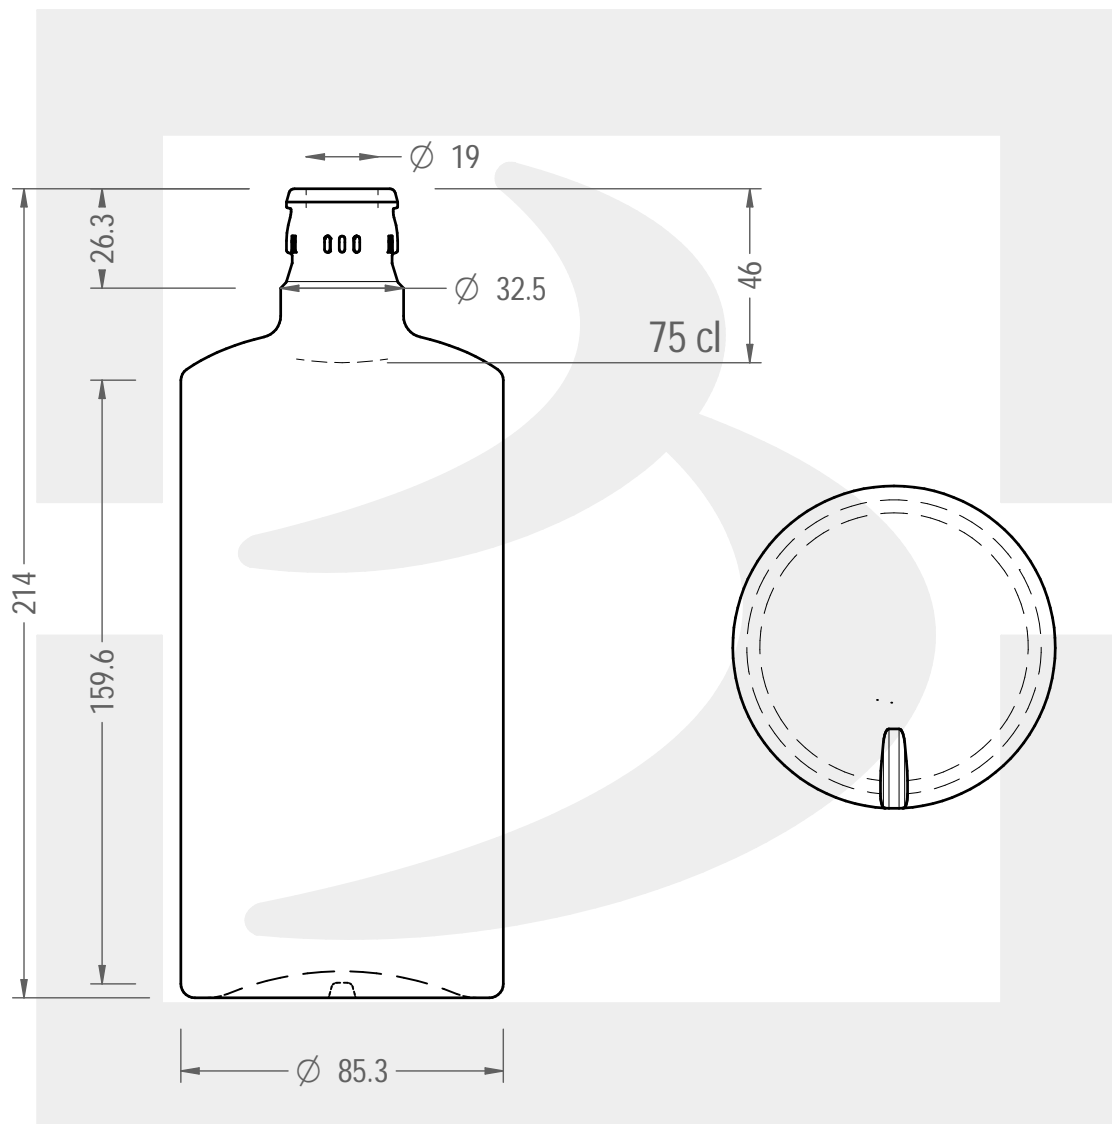

ARTICOLO / ITEM

BOT. OLIENA 750 TOP *

Colore : BIANCO EXTRA
Color :

bruni glass

berlinpackaging.eu

Il disegno è puramente indicativo e non vincolante - Berlin Packaging Italy S.p.A. non assume garanzia od obbligazione alcuna per l'utilizzo del presente disegno nè per le informazioni in esso riportate
This drawing is approximate and not binding - Berlin Packaging Italy S.p.A. does not assume any guarantee or obligation for use of this drawing or for information contained therein

Capacità R.B. (c.c.):	772	Peso vetro (gr):	550
Brimful capacity (c.c.):		Glass weight (gr):	
Altezza tot. (mm):	214	Bocca:	TOP GUALA 1031/47
Total height (mm):		Finish:	
Diametro corpo (mm):	85.3	Min. foro passante (mm):	17
Body diameter (mm):		Minimum through bore (mm):	
Resistenza a pressione (bar):	-	Scala:	1:2
Pressure resistance (bar):		Scale:	