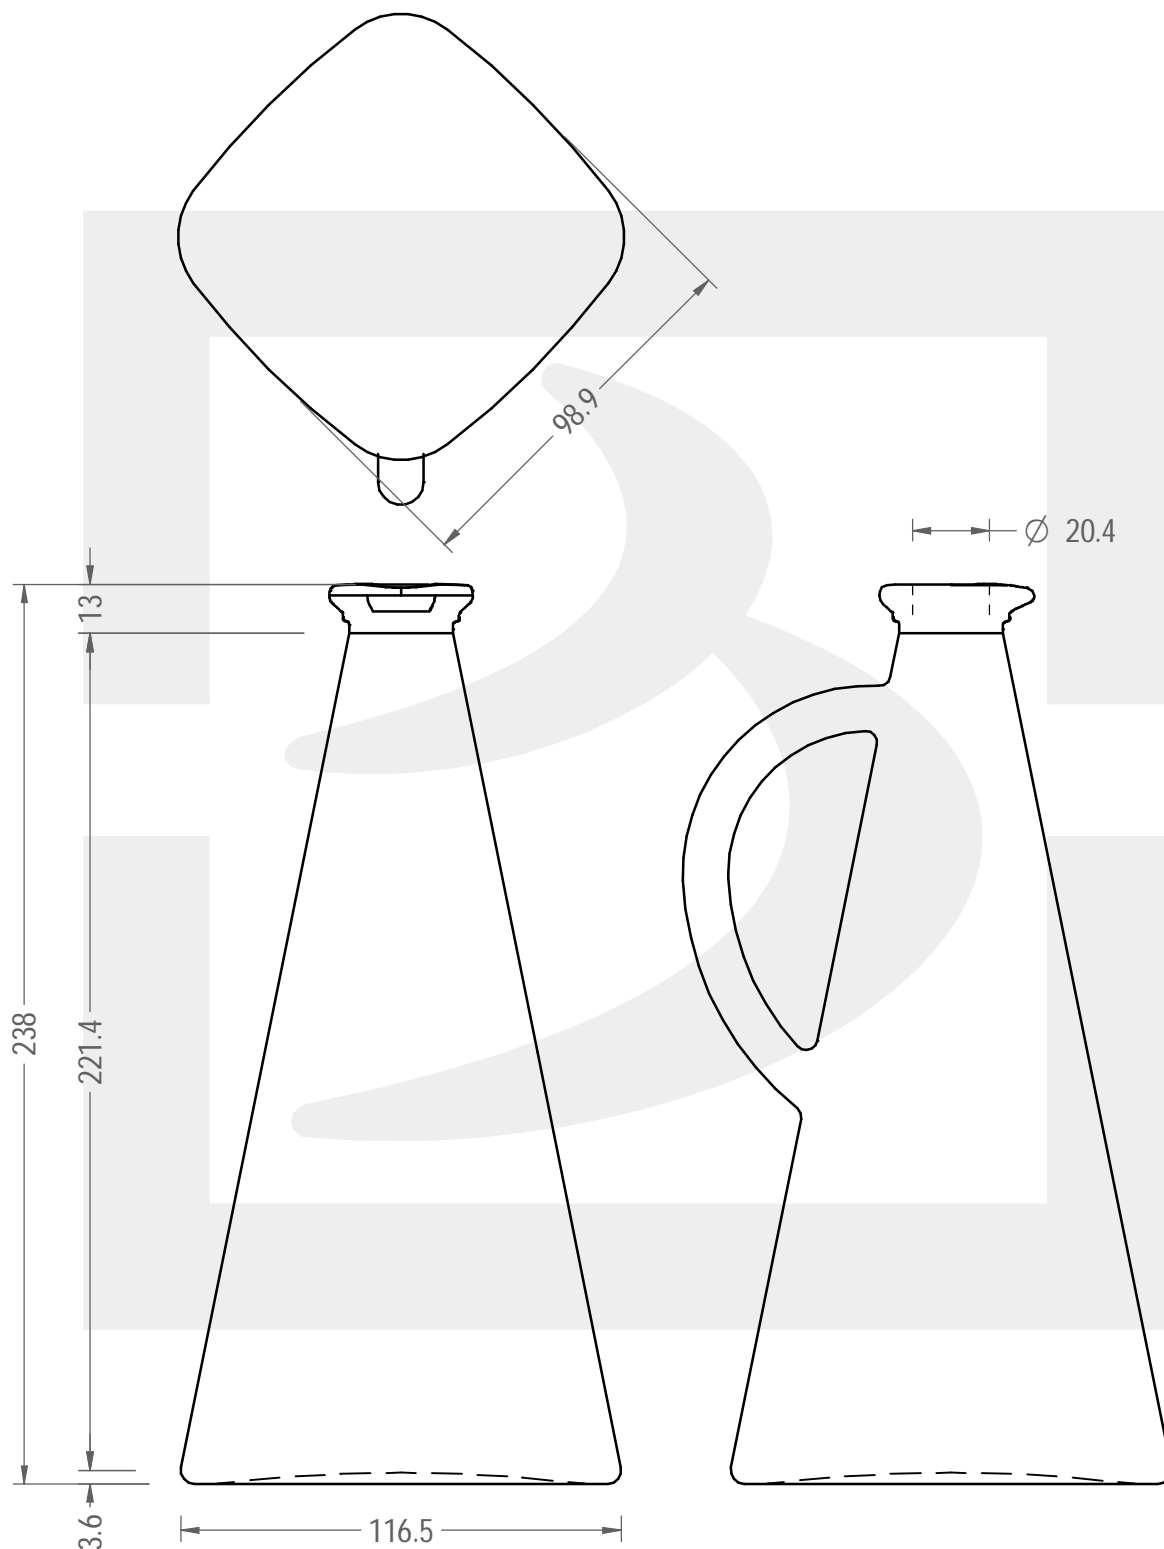

ARTICOLO / ITEM

BOT. OLIO CUADRADA 500 CB *

Colore : BIANCO
Color : BIANCO

bruni glass

berlinpackaging.eu

Il disegno è puramente indicativo e non vincolante - Berlin Packaging Italy S.p.A. non assume garanzia od obbligazione alcuna per l'utilizzo del presente disegno nè per le informazioni in esso riportate
This drawing is approximate and not binding - Berlin Packaging Italy S.p.A. does not assume any guarantee or obligation for use of this drawing or for information contained therein

Capacità R.B. (c.c.):	530	Peso vetro (gr):	671
Brimful capacity (c.c.):		Glass weight (gr):	
Altezza tot. (mm):	238	Bocca:	BECCUCCIO
Total height (mm):		Finish:	
Diametro corpo (mm):	0.000	Min. foro passante (mm):	
Body diameter (mm):		Minimum through bore (mm):	
Resistenza a pressione (bar):	-	Scala:	1:2
Pressure resistance (bar):		Scale:	

Per ulteriori informazioni tecniche contattare il referente commerciale
For full technical details please contact sales representative

COD. ARTICOLO / ITEM CODE
25890P1

Data ultimo aggiornamento / Last update: 09/11/2021
Origine / Source: 25890