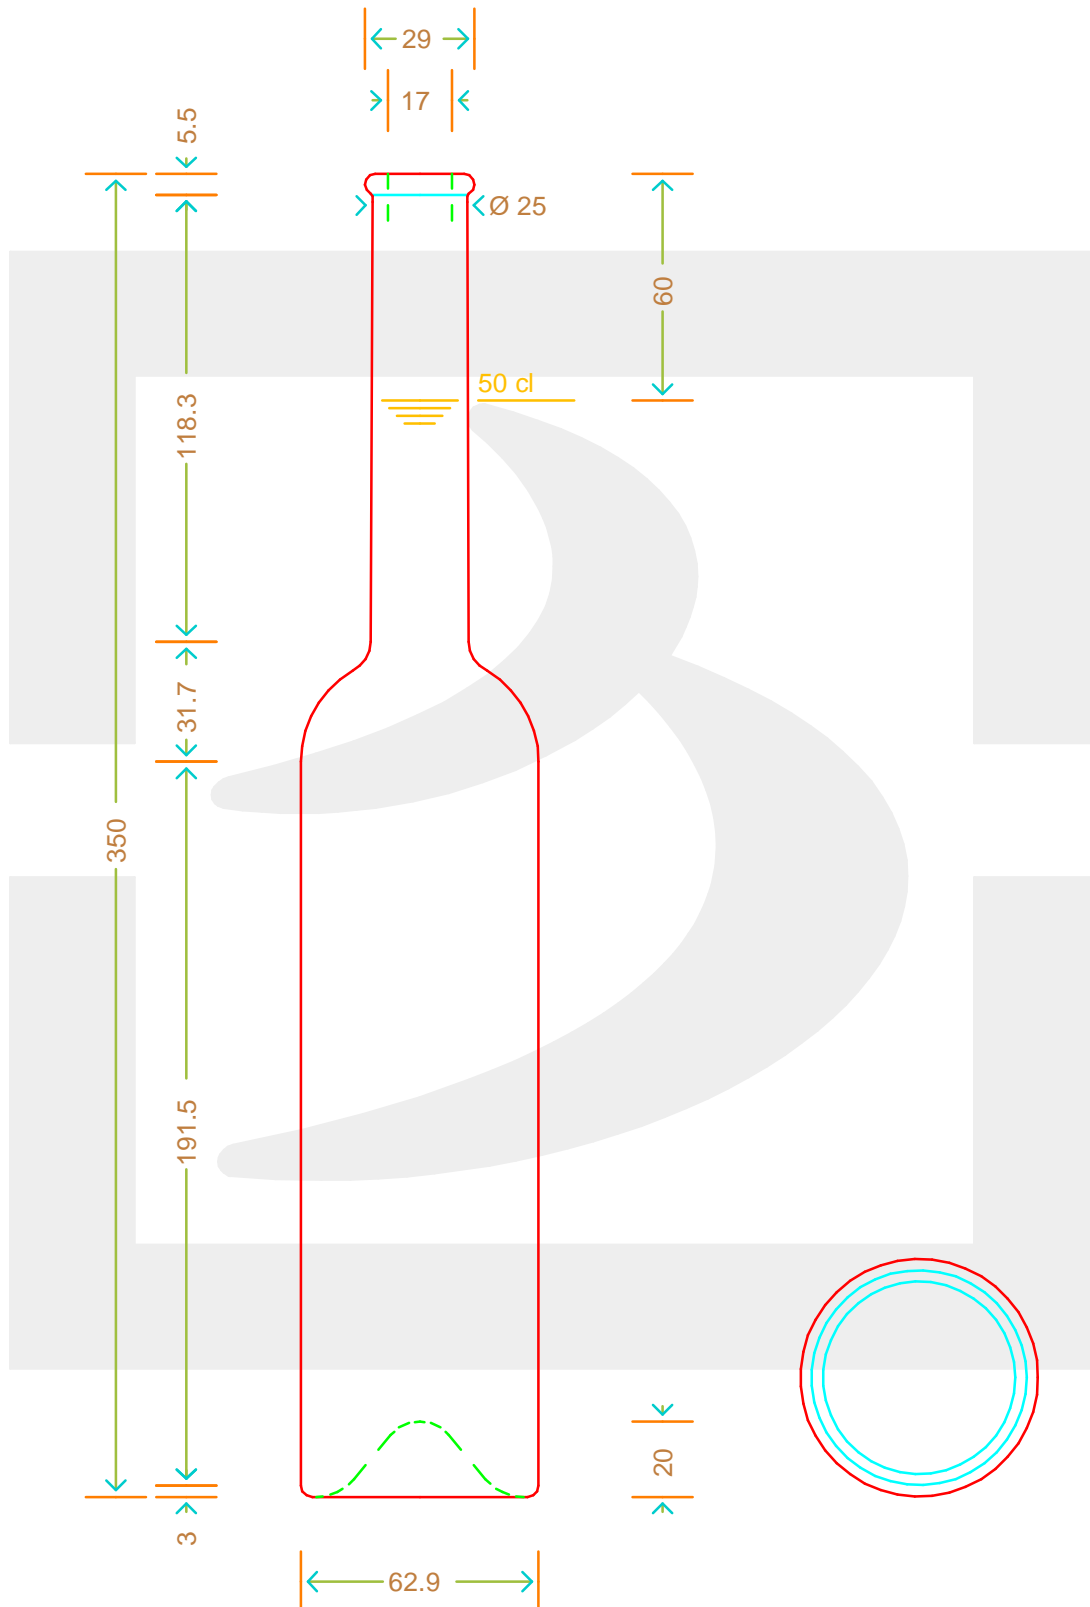

# BOT. NUOVA PLATIN 500 A 5,5 FV

bruni glass

berlinpackaging.eu

Colore : BIANCO  
Color : BIANCO

Il disegno è puramente indicativo e non vincolante - Berlin Packaging Italy S.p.A. non assume garanzia od obbligazione alcuna per l'utilizzo del presente disegno nè per le informazioni in esso riportate  
This drawing is approximate and not binding - Berlin Packaging Italy S.p.A. does not assume any guarantee or obligation for use of this drawing or for information contained therein

Capacità R.B. (c.c.):	500	Peso vetro (gr):	500
Brimful capacity (c.c.):	500	Glass weight (gr):	500
Altezza tot. (mm):	350	Bocca:	ANELLO
Total height (mm):	350	Finish:	
Diametro corpo (mm):	62.9	Min. foro passante (mm):	
Body diameter (mm):	62.9	Minimum through bore (mm):	
Resistenza a pressione (bar):	-	Scala:	1:1
Pressure resistance (bar):	-	Scale:	1:1