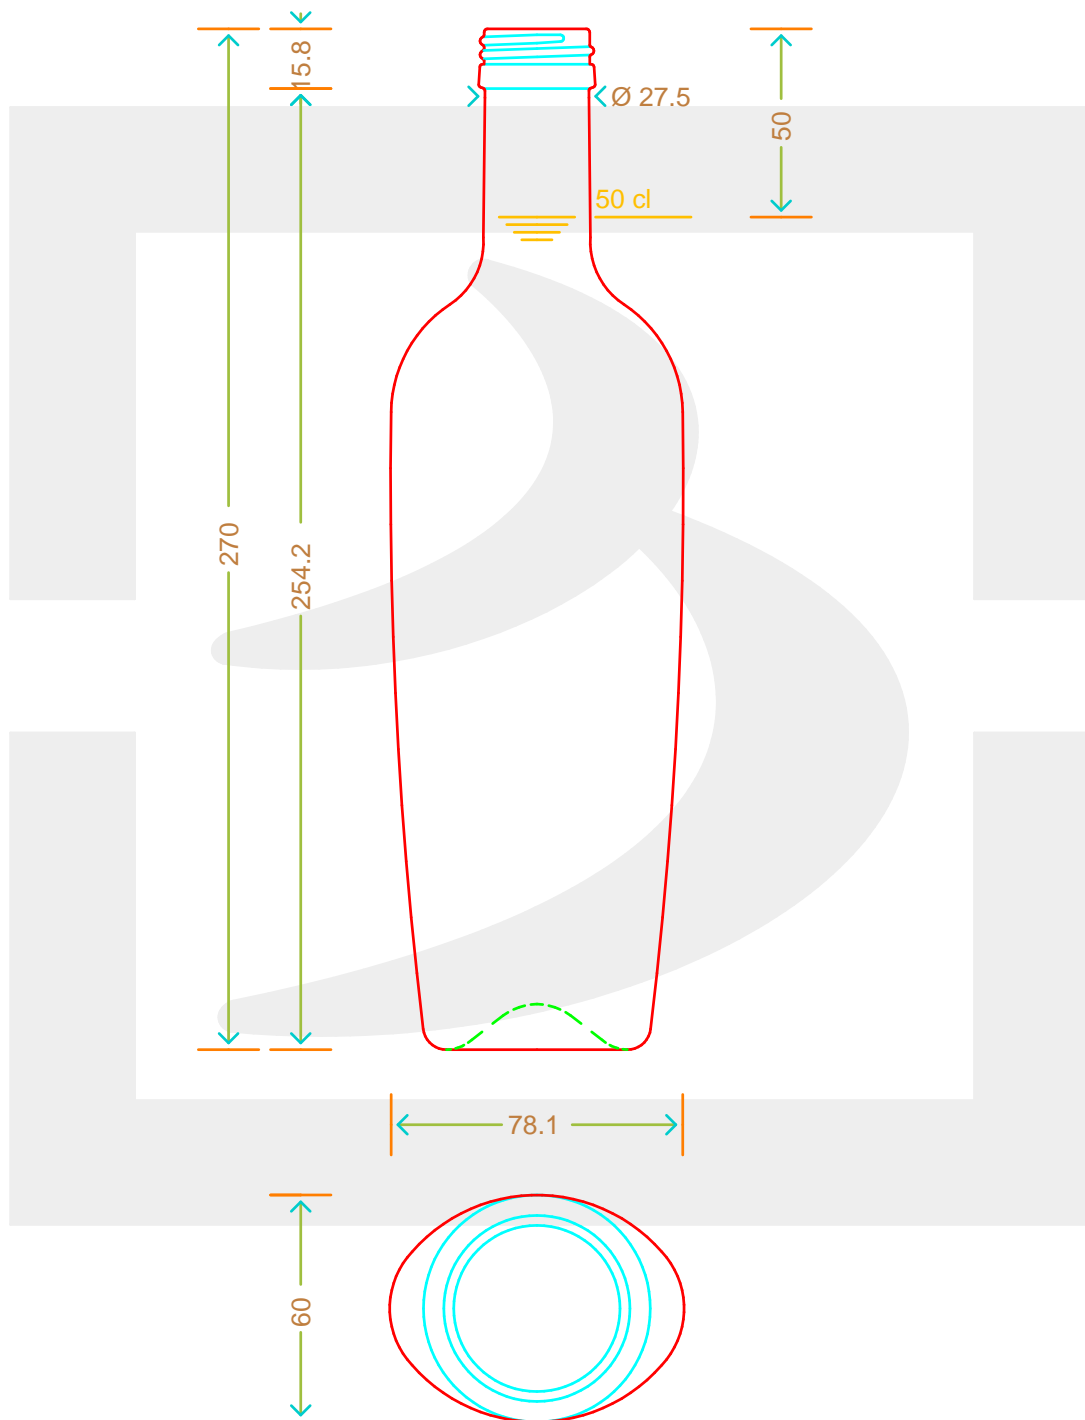

ARTICOLO / ITEM

BOT. NOVOLIO 500 P31,5X18 VA BA

Colore : VERDE ANTICO
Color :

bruni glass

berlinpackaging.eu

Il disegno è puramente indicativo e non vincolante - Berlin Packaging Italy S.p.A. non assume garanzia od obbligazione alcuna per l'utilizzo del presente disegno nè per le informazioni in esso riportate
This drawing is approximate and not binding - Berlin Packaging Italy S.p.A. does not assume any guarantee or obligation for use of this drawing or for information contained therein

Capacità R.B. (c.c.):	515	Peso vetro (gr):	400
Brimful capacity (c.c.):		Glass weight (gr):	
Altezza tot. (mm):	270	Bocca:	PILFER-PROOF
Total height (mm):		Finish:	
Diametro corpo (mm):	78.1	Min. foro passante (mm):	
Body diameter (mm):		Minimum through bore (mm):	
Resistenza a pressione (bar):	-	Scala:	1:1
Pressure resistance (bar):		Scale:	