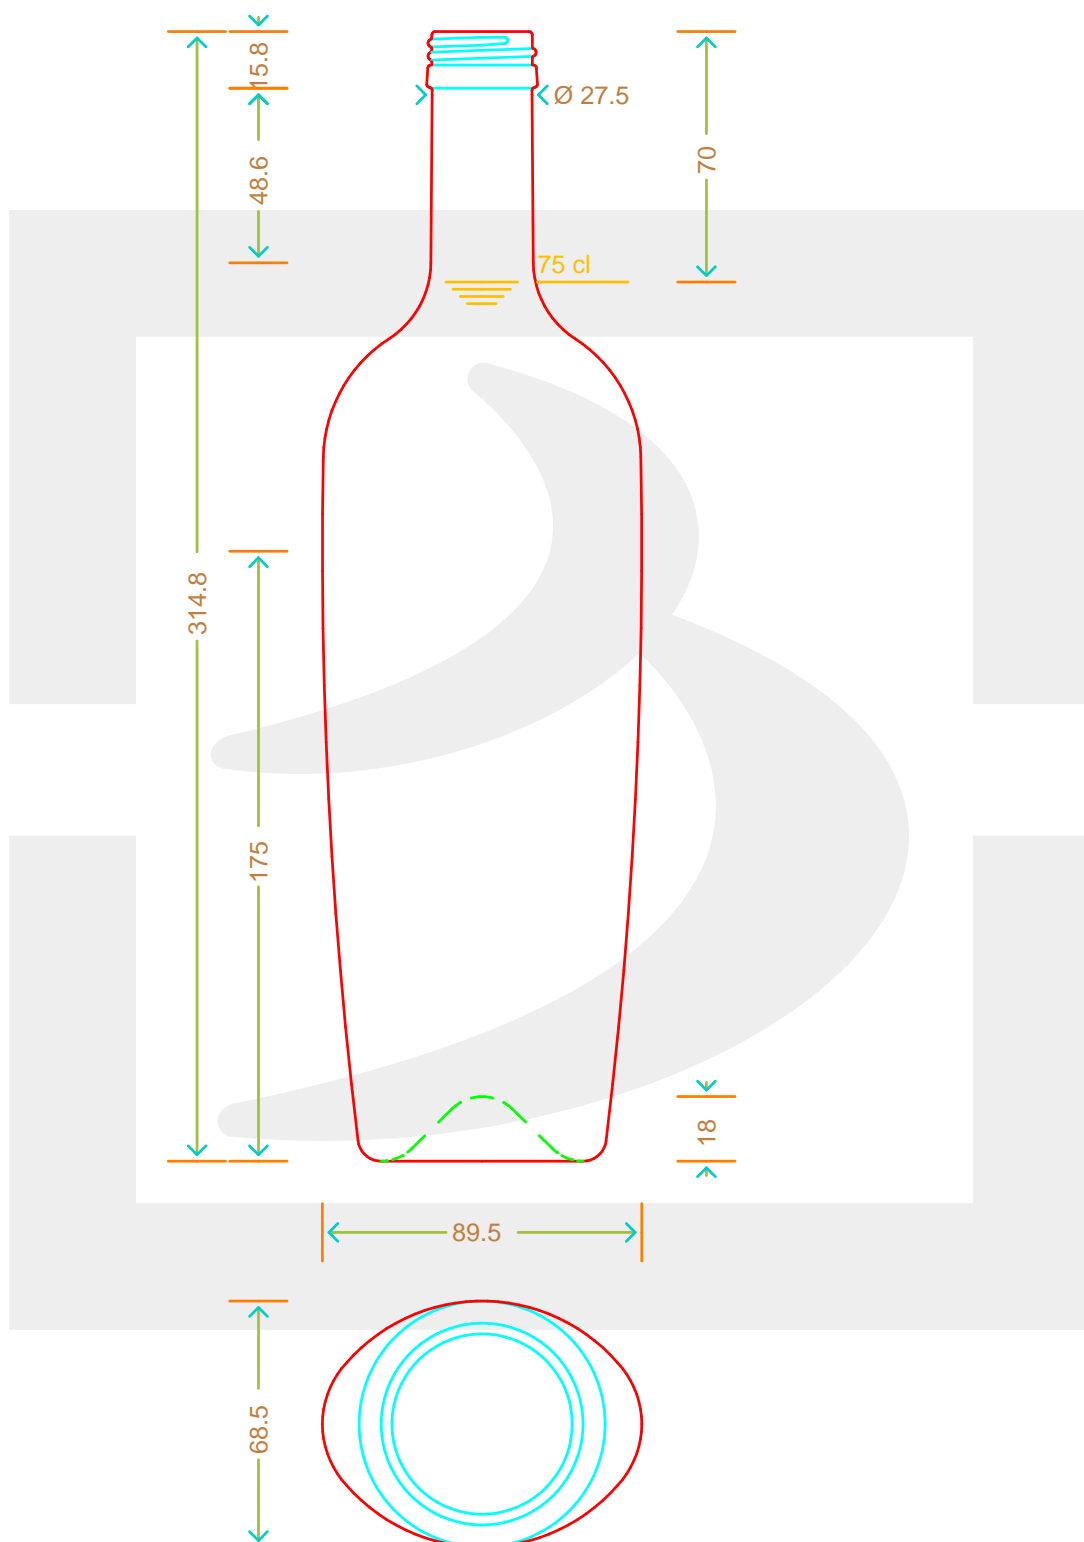

Colore : VERDE ANTICO
Color :

Il disegno è puramente indicativo e non vincolante - Berlin Packaging Italy S.p.A. non assume garanzia od obbligazione alcuna per l'utilizzo del presente disegno nè per le informazioni in esso riportate
This drawing is approximate and not binding - Berlin Packaging Italy S.p.A. does not assume any guarantee or obligation for use of this drawing or for information contained therein

Capacità R.B. (c.c.):	0.000	Peso vetro (gr):	600
Brimful capacity (c.c.):		Glass weight (gr):	
Altezza tot. (mm):	314.8	Bocca:	PILFER-PROOF
Total height (mm):		Finish:	
Diametro corpo (mm):	89.5	Min. foro passante (mm):	18.5
Body diameter (mm):		Minimum through bore (mm):	
Resistenza a pressione (bar):	-	Scala:	1:1
Pressure resistance (bar):		Scale:	