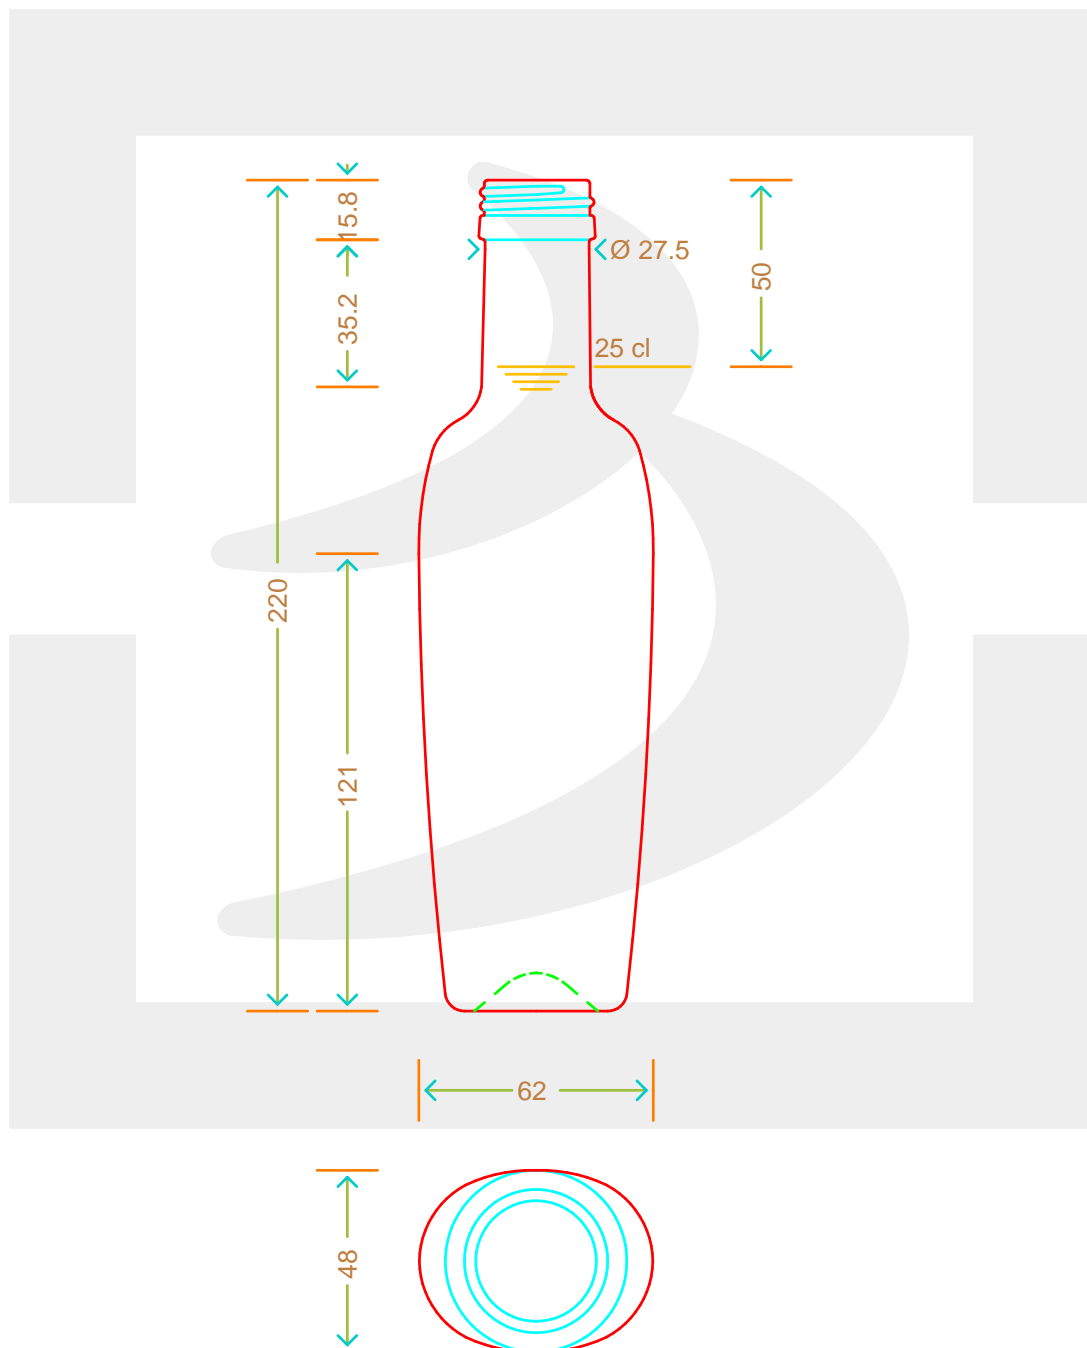

ARTICOLO / ITEM

BOT. NOVOLIO 250 P31,5X18 VA BA

Colore : VERDE ANTICO
Color :

bruni glass

berlinpackaging.eu

Il disegno è puramente indicativo e non vincolante - Berlin Packaging Italy S.p.A. non assume garanzia od obbligazione alcuna per l'utilizzo del presente disegno nè per le informazioni in esso riportate
This drawing is approximate and not binding - Berlin Packaging Italy S.p.A. does not assume any guarantee or obligation for use of this drawing or for information contained therein

Capacità R.B. (c.c.): Brimful capacity (c.c.):	265	Peso vetro (gr): Glass weight (gr):	250
Altezza tot. (mm): Total height (mm):	220	Bocca: Finish:	PILFER-PROOF
Diametro corpo (mm): Body diameter (mm):	62	Min. foro passante (mm): Minimum through bore (mm):	
Resistenza a pressione (bar): Pressure resistance (bar):	-	Scala: Scale:	1:1