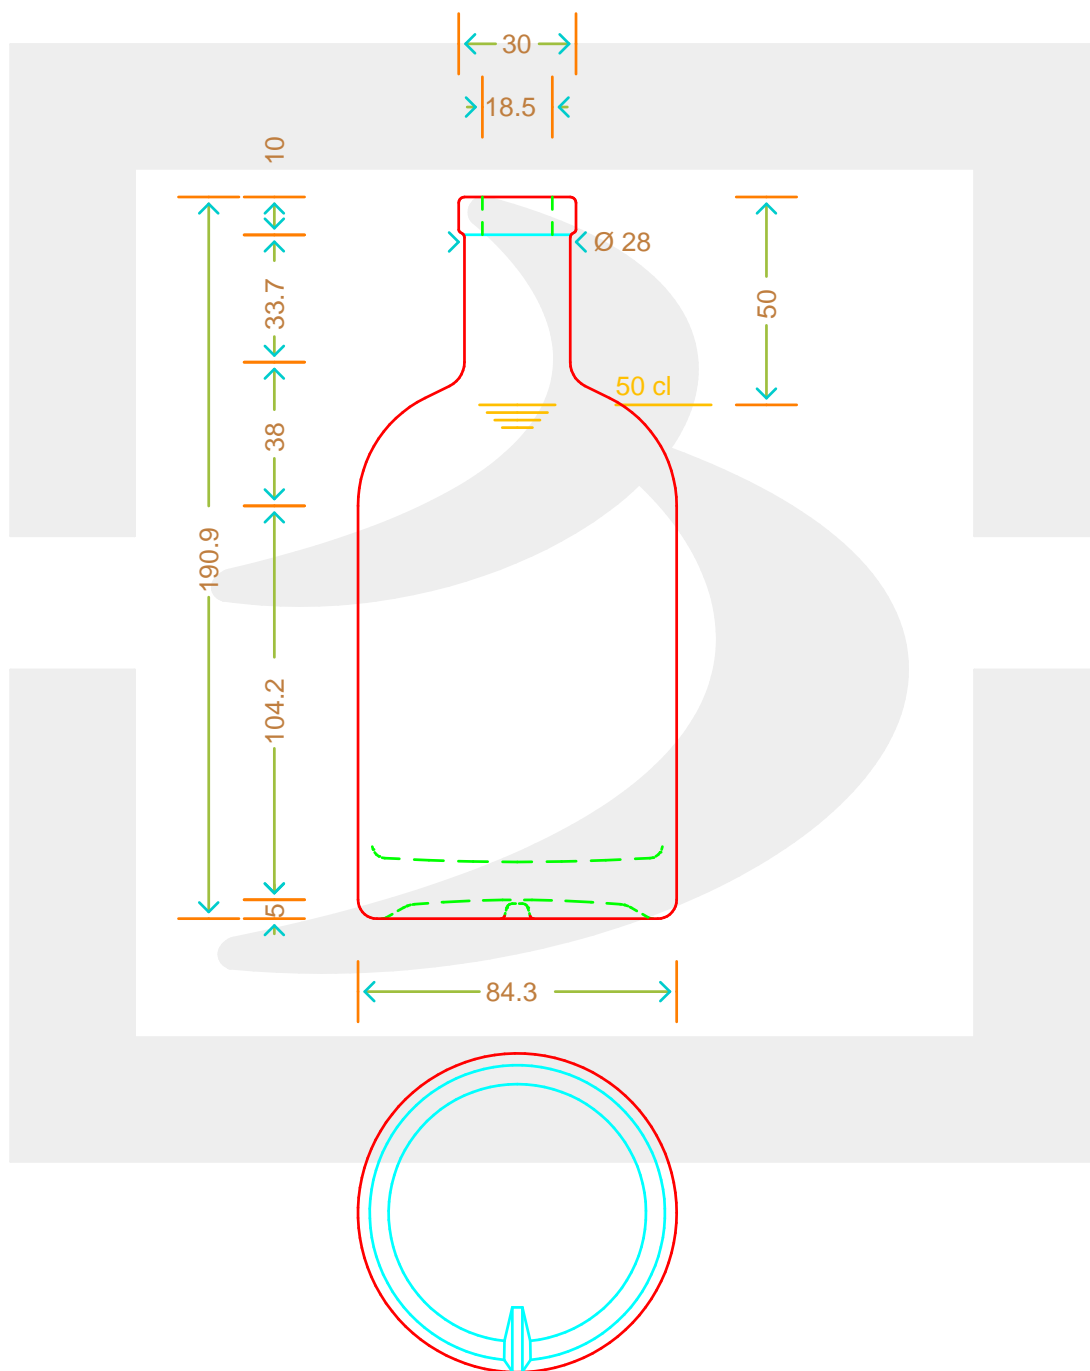

ARTICOLO / ITEM

BOT. NOCTURNE 500 RONDE F10 VA VS *

Colore : VERDE ANTICO
Color :

bruni glass

berlinpackaging.eu

MOD.DEP.
PATENTED

Il disegno è puramente indicativo e non vincolante - Berlin Packaging Italy S.p.A. non assume garanzia od obbligazione alcuna per l'utilizzo del presente disegno nè per le informazioni in esso riportate
This drawing is approximate and not binding - Berlin Packaging Italy S.p.A. does not assume any guarantee or obligation for use of this drawing or for information contained therein

Capacità R.B. (c.c.): Brimful capacity (c.c.):	515	Peso vetro (gr): Glass weight (gr):	600
Altezza tot. (mm): Total height (mm):	190.9	Bocca: Finish:	FASCETTA
Diametro corpo (mm): Body diameter (mm):	104.2	Min. foro passante (mm): Minimum through bore (mm):	16
Resistenza a pressione (bar): Pressure resistance (bar):	-	Scala: Scale:	1:1