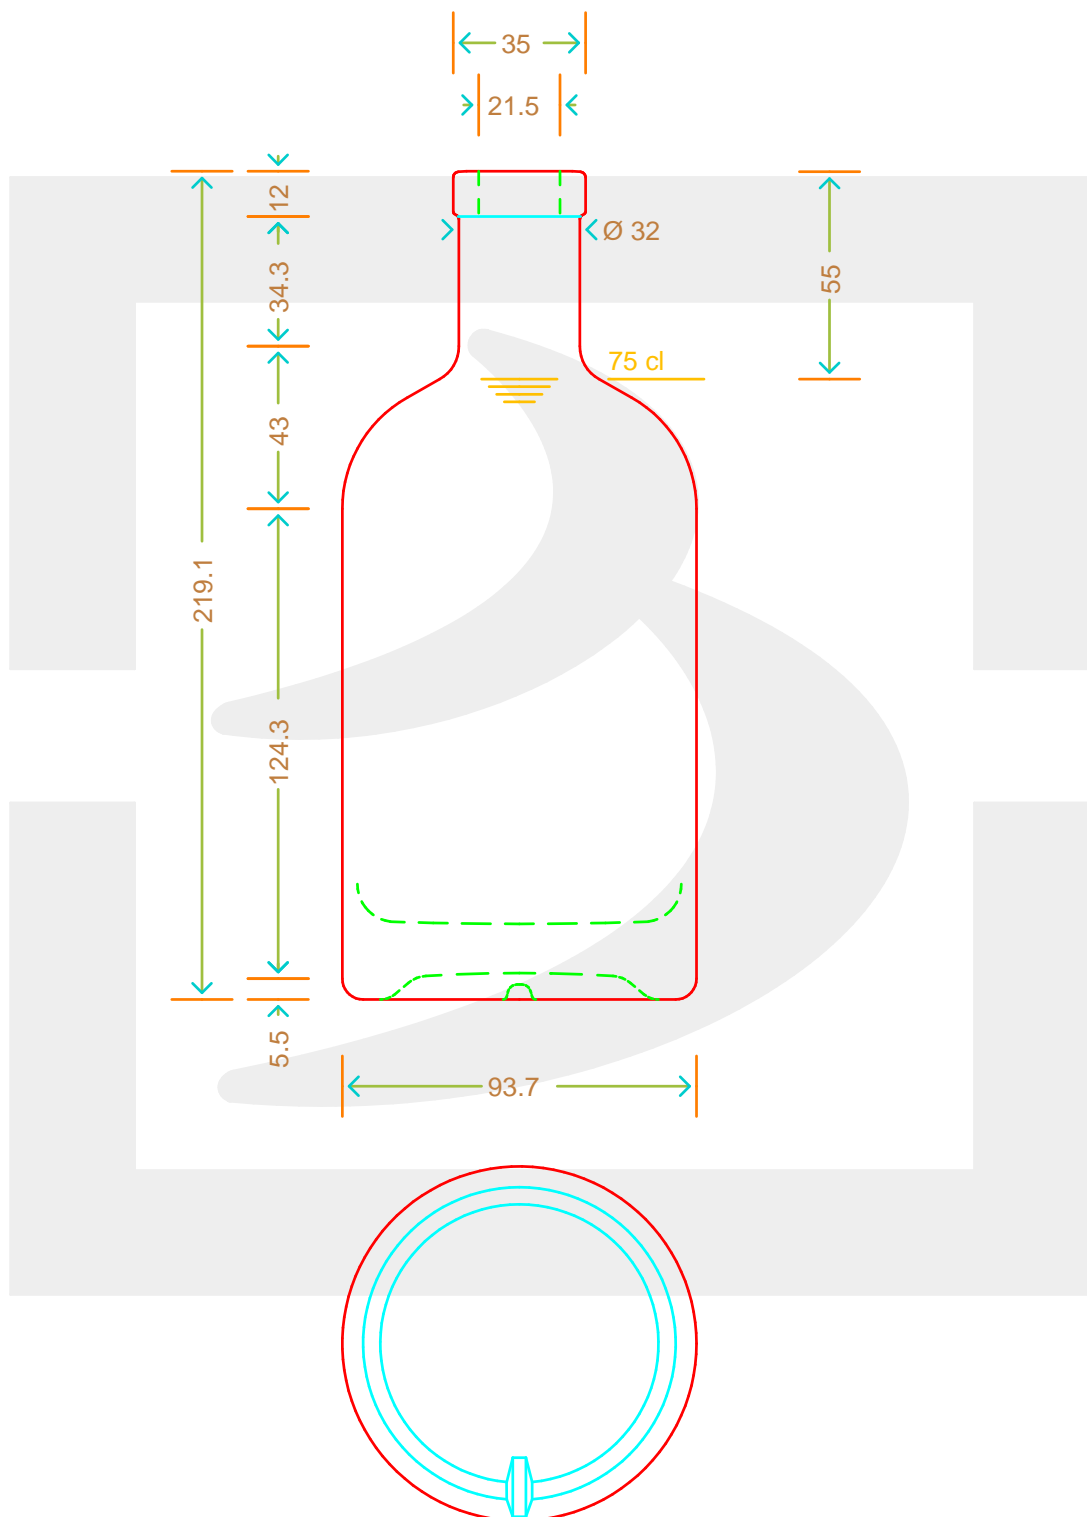

ARTICOLO / ITEM

BOT. NOCTURNE 750 RONDE F12 E\$*

Colore : BIANCO
Color :

berlinpackaging.eu

MODELLO DEPOSITATO - PATENTED

Il disegno è puramente indicativo e non vincolante - Berlin Packaging Italy S.p.A. non assume garanzia od obbligazione alcuna per l'utilizzo del presente disegno nè per le informazioni in esso riportate
This drawing is approximate and not binding - Berlin Packaging Italy S.p.A. does not assume any guarantee or obligation for use of this drawing or for information contained therein

Capacità R.B. (c.c.): Brimful capacity (c.c.):	775	Peso vetro (gr): Glass weight (gr):	800
Altezza tot. (mm): Total height (mm):	219.1	Bocca: Finish:	FASCETTA
Diametro corpo (mm): Body diameter (mm):	93.7	Min. foro passante (mm): Minimum through bore (mm):	19
Resistenza a pressione (bar): Pressure resistance (bar):	-	Scala: Scale:	1:1

Per ulteriori informazioni tecniche contattare il referente commerciale
For full technical details please contact sales representative

COD. ARTICOLO / ITEM CODE
18163P1

Data ultimo aggiornamento / Last update: 23/12/2021
Origine / Source: 18163